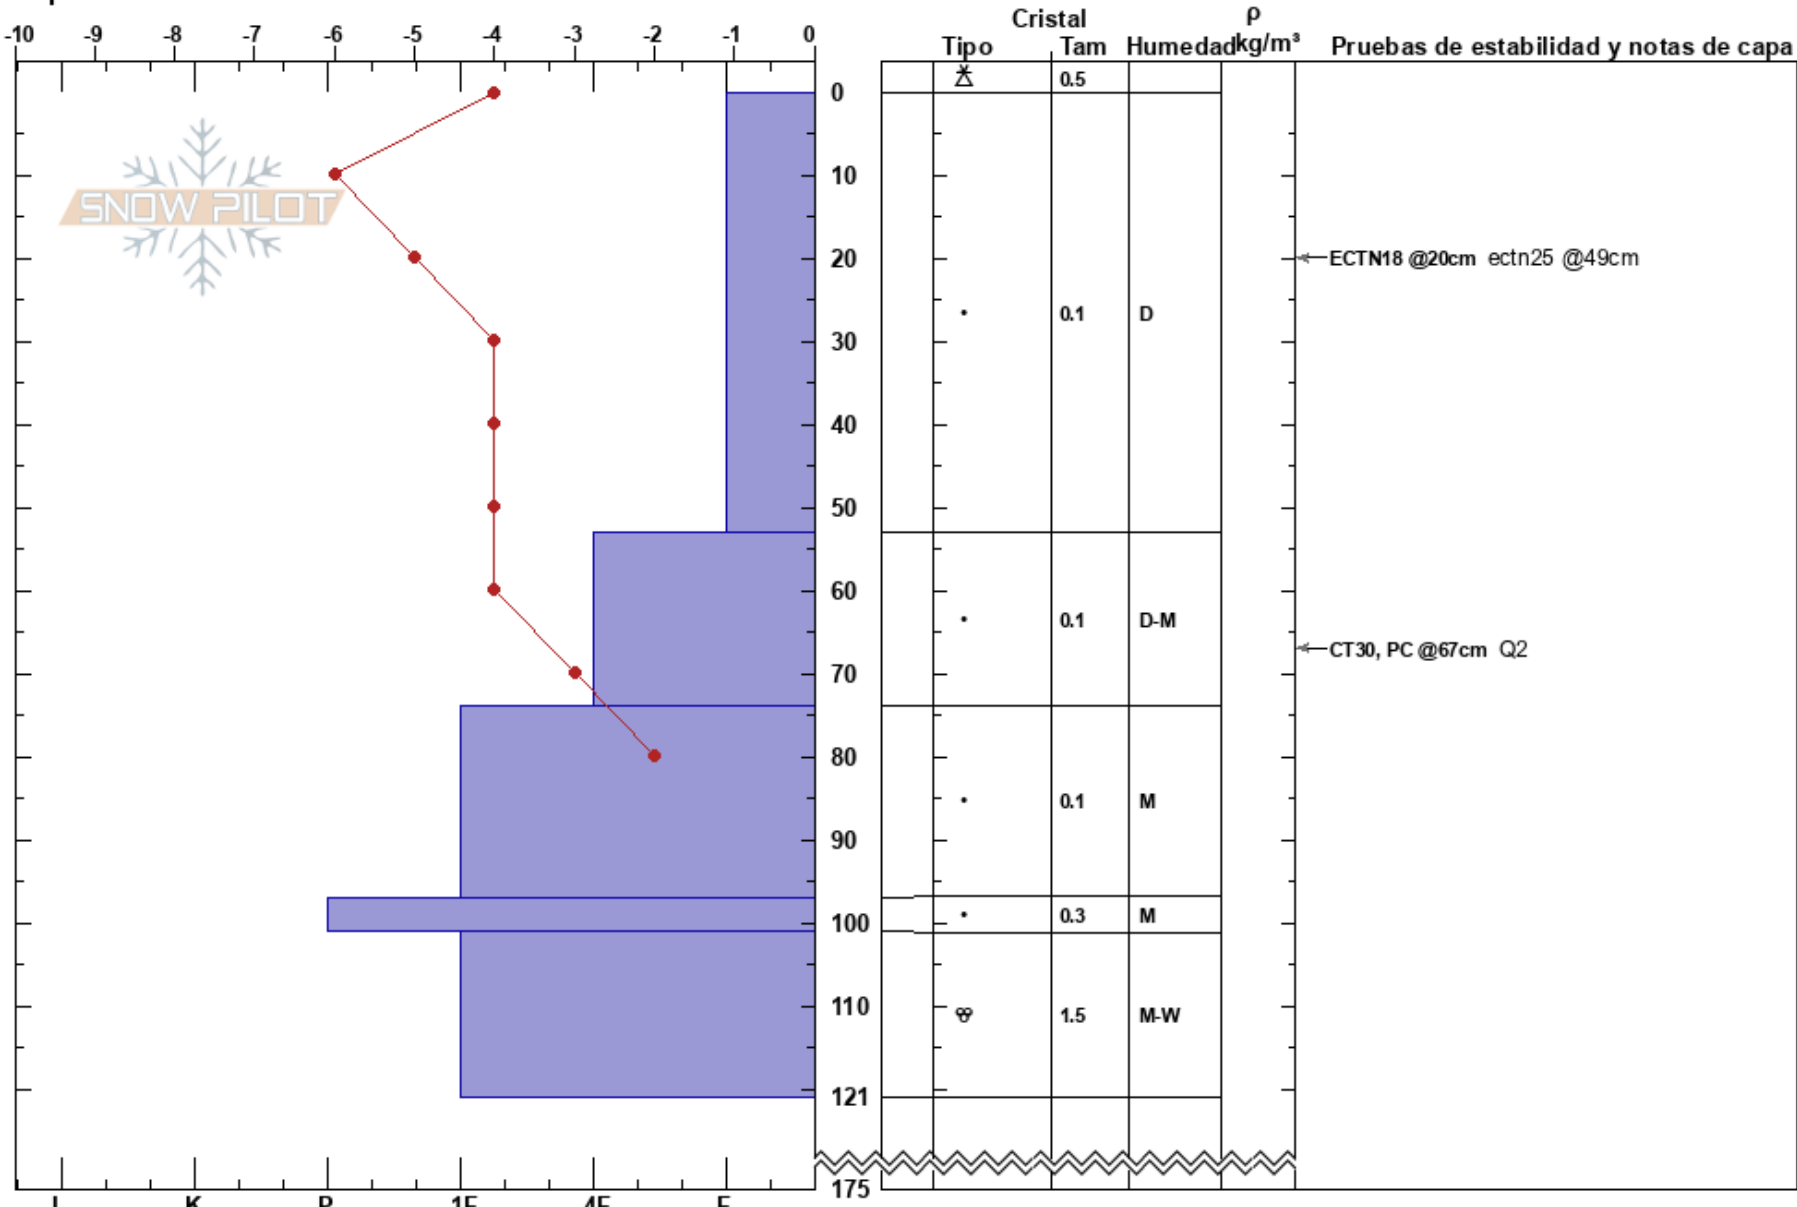

20230707 Iopez refugio
 Bariloche Alrededores
 Argentina
Elevación: 1620 m
Exposición: NE
Específicas:

CENTRO DE INFORMACION DE AVIACION
 07/07/2023 - 12:00
Coordinada:
Ángulo de inclinación: 20°
Carga del Viento: previamente

Estabilidad: B
Temp. del aire: -2°C
Cielo: OVC
Precipitación: NO
Viento: E Calm

Notas del capas:

Notas: Halo de humedad alrededor del sol, altoestratos, algunas nubes a nivel del lago