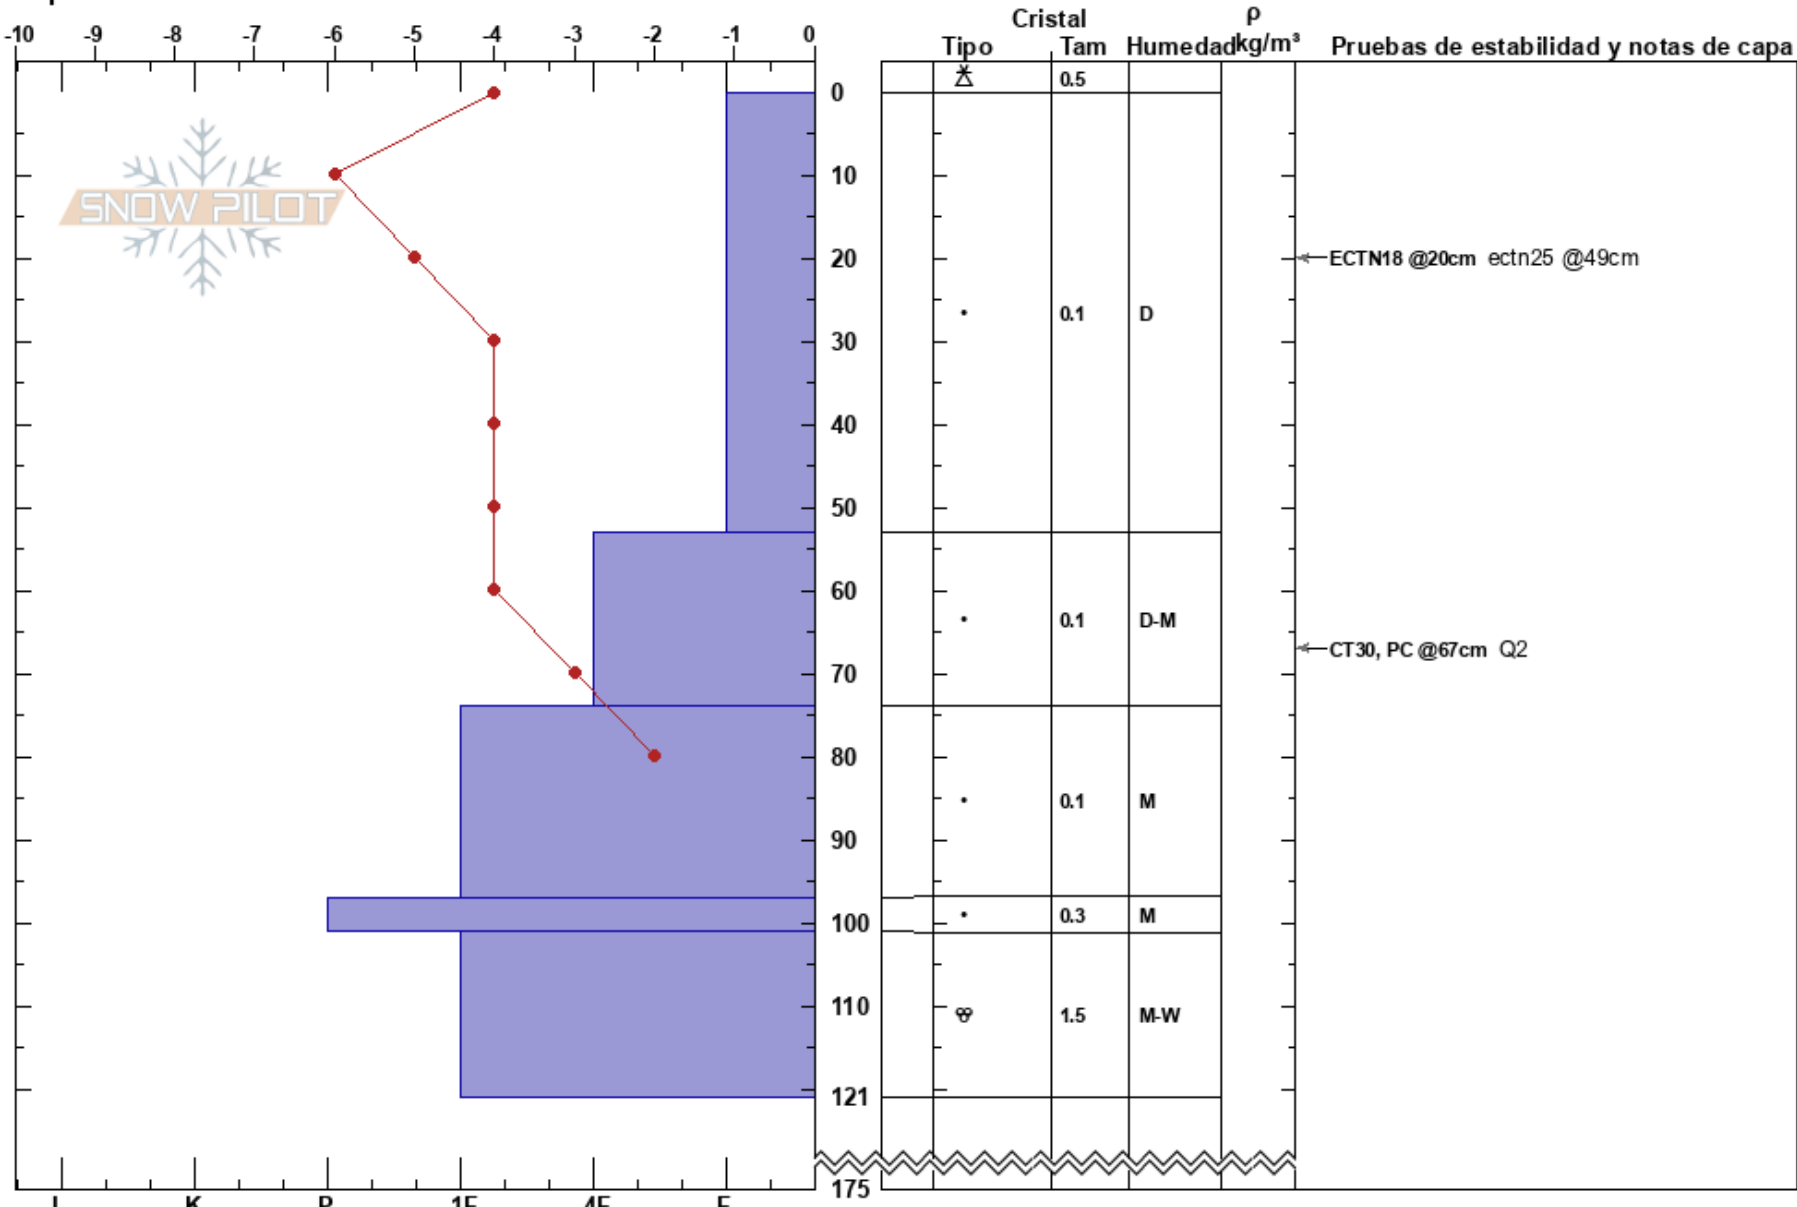

20230707 Lopez refugio  
 Bariloche Alrededores  
 Argentina  
**Elevación:** 1620 m  
**Exposición:** NE  
**Específicas:**

CENTRO DE INFORMACION DE AVIACION BARILOCHE  
 07/07/2023 - 12:00  
**Coordinada:**  
**Ángulo de inclinación:** 20°  
**Carga del Viento:** previamente

**Estabilidad:** B  
**Temp. del aire:** -2°C  
**Cielo:** OVC  
**Precipitación:** NO  
**Viento:** E Calm

**Notas del capas:**

**Notas:** Halo de humedad alrededor del sol, altoestratos, algunas nubes a nivel del lago