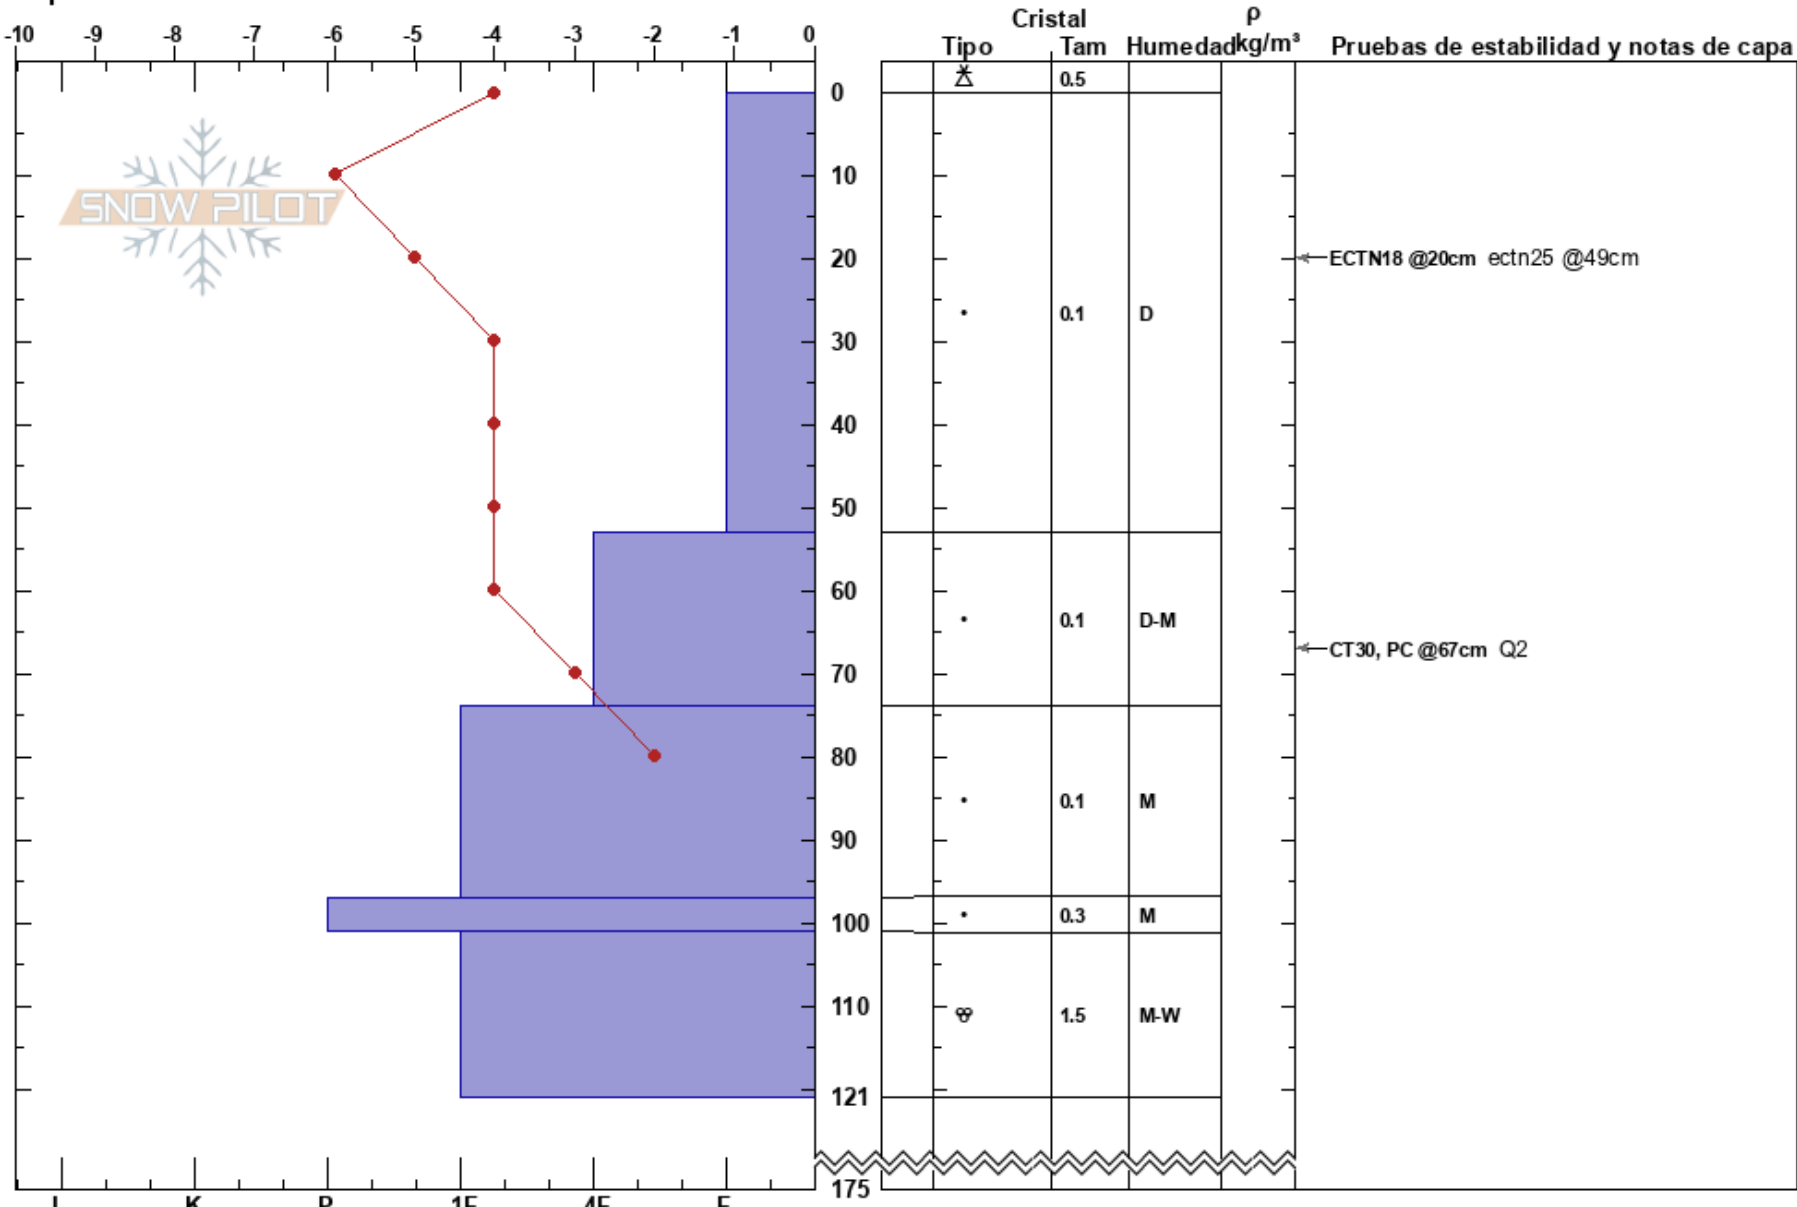

20230707 Iopez refugio  
 Bariloche Alrededores  
 Argentina  
**Elevación:** 1620 m  
**Exposición:** NE  
**Específicas:**

CENTRO DE INFORMACION DE AVIACION BARILOCHE  
 07/07/2023 - 12:00  
**Coordinada:**  
**Ángulo de inclinación:** 20°  
**Carga del Viento:** previamente

**Estabilidad:** B  
**Temp. del aire:** -2°C  
**Cielo:** OVC  
**Precipitación:** NO  
**Viento:** E Calm

**Notas del capas:**

**Notas:** Halo de humedad alrededor del sol, altoestratos, algunas nubes a nivel del lago