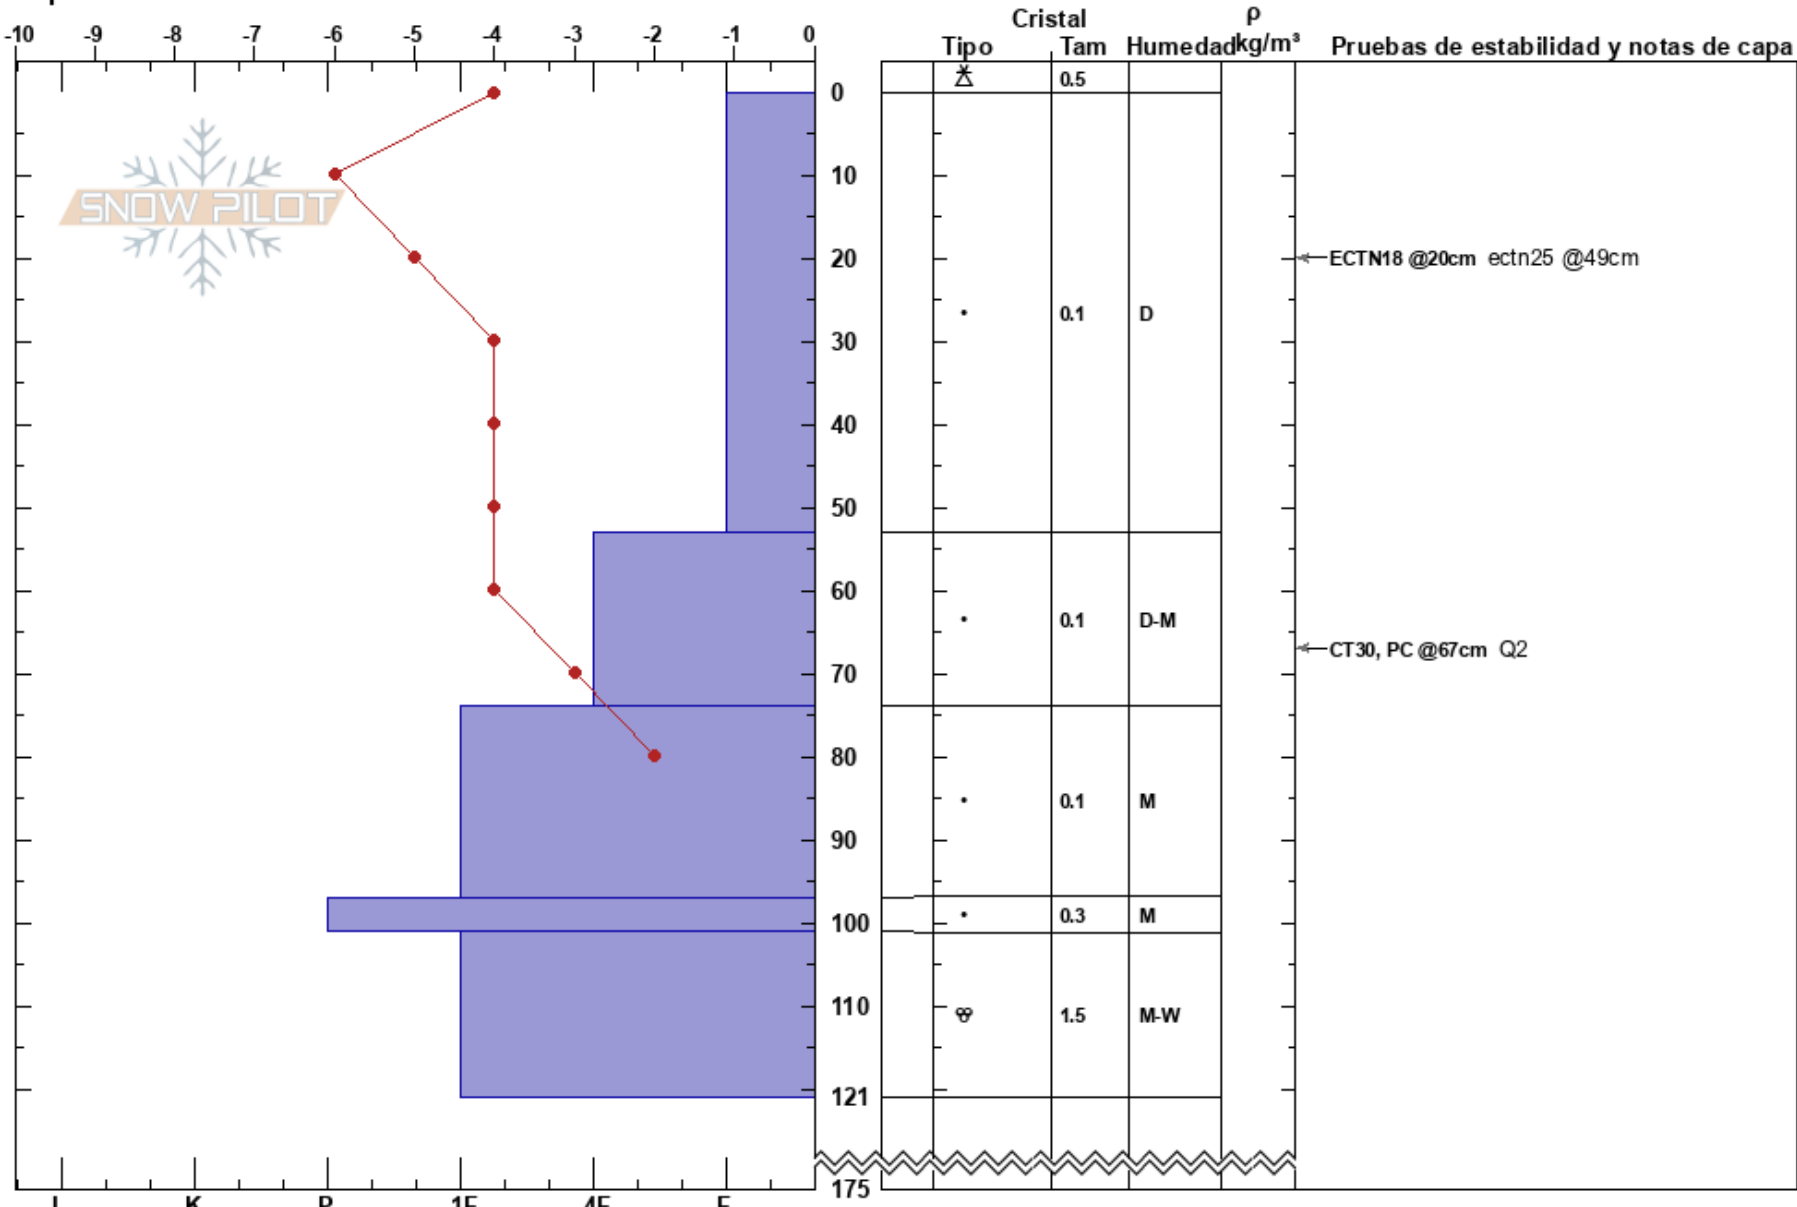

20230707 Lopez refugio  
 Bariloche Alrededores  
 Argentina  
**Elevación:** 1620 m  
**Exposición:** NE  
**Específicas:**

CENTRO DE INFORMACION DE AVIACION BARILOCHE  
 07/07/2023 - 12:00  
**Coordinada:**  
**Ángulo de inclinación:** 20°  
**Carga del Viento:** previamente

**Estabilidad:**  
**Temp. del aire:** -2°C  
**Cielo:** OVC  
**Precipitación:** NO  
**Viento:** E Calm

**Notas del capas:**

**Notas:** Halo de humedad alrededor del sol, altoestratos, algunas nubes a nivel del lago