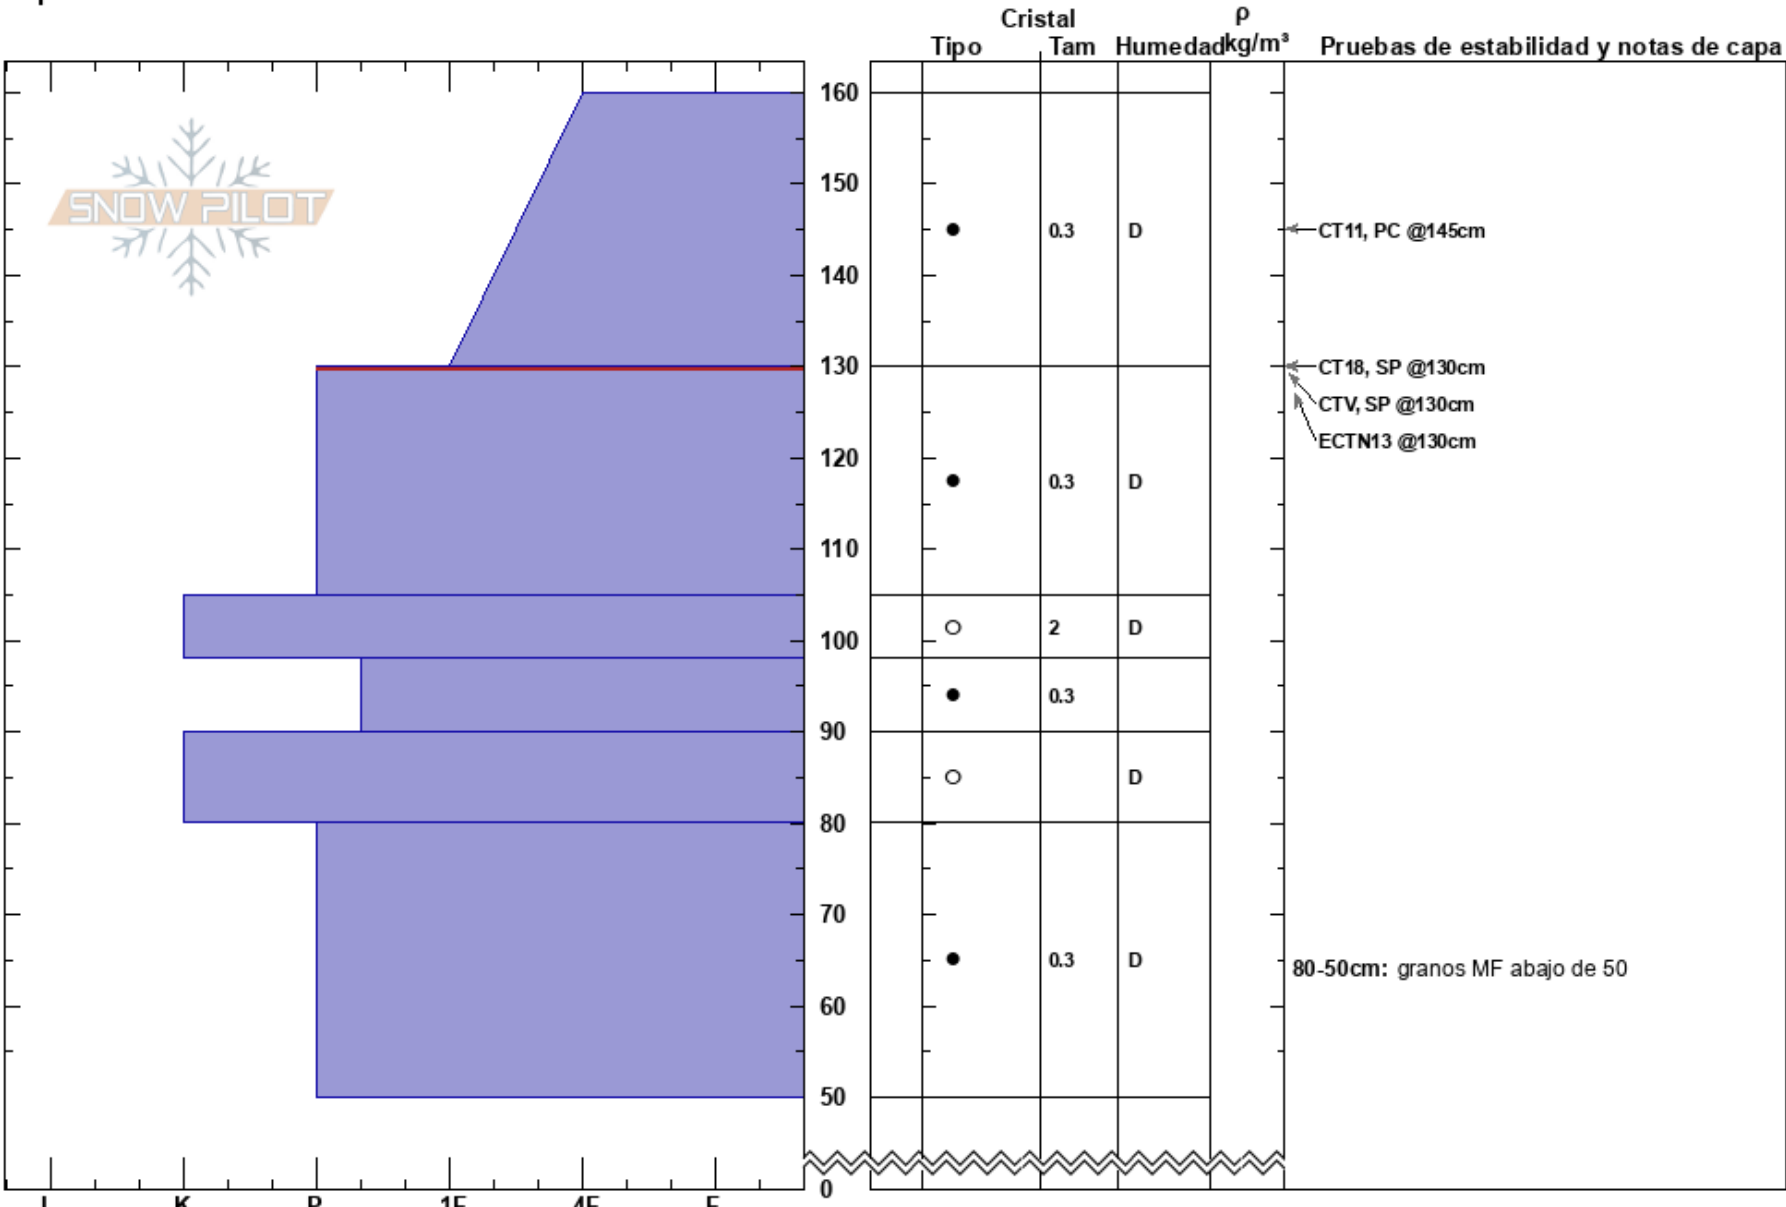

Ollada Sur  
 Bariloche Alrededores  
 Argentina  
 Elevación: 1850 m  
 Exposición: S  
 Específicas:

Baguales baguales  
 06/07/2023 - 12:00  
 Coordinada: -41.51523S, -71.31033W  
 Ángulo de inclinación: 25°  
 Carga del Viento: previamente

Estabilidad:  
 Temp. del aire: -4°C  
 Cielo: BKN  
 Precipitación: NO  
 Viento: SW Brisa leve

HS: 160  
 PF: 35 130-105cm: Problematic layer  
 PS: 10 80-50cm: granos MF abajo de 50

**Notas del capas:**