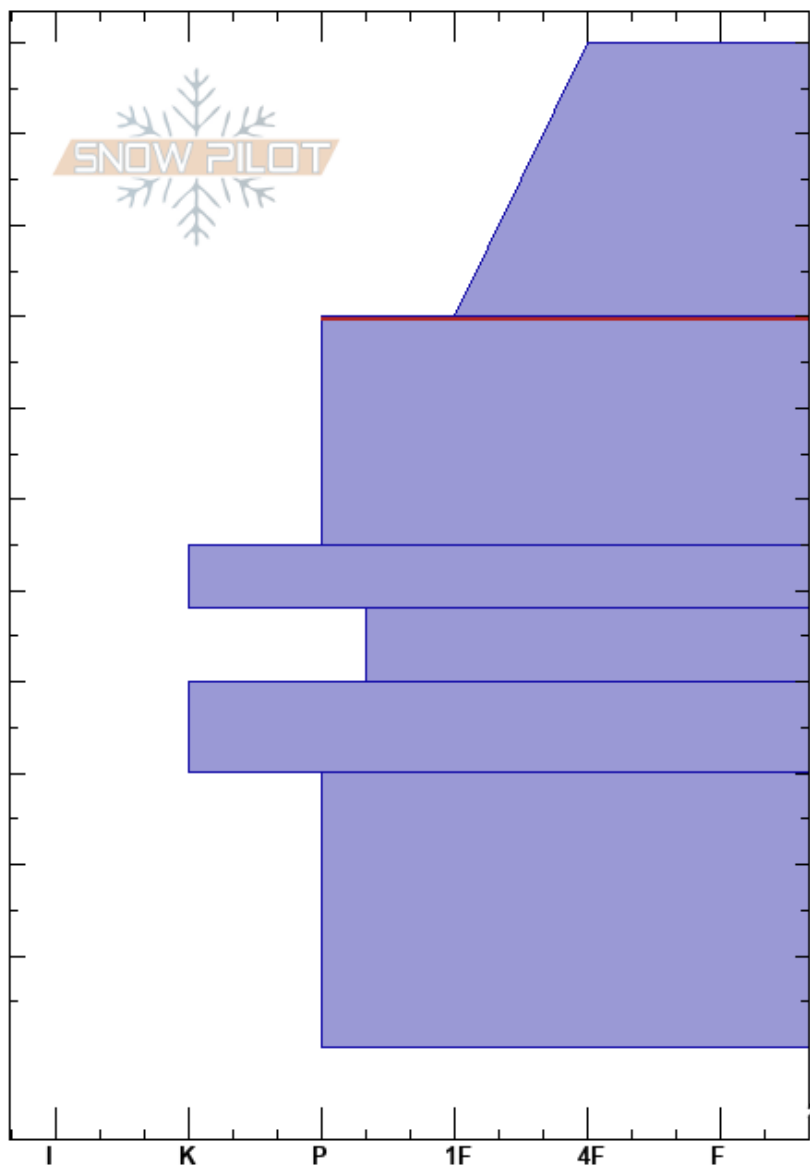

Ollada Sur
 Bariloche Alrededores
 Argentina
 Elevación: 1850 m
 Exposición: S
 Específicas:

Baguales baguales
 06/07/2023 - 12:00
 Coordinada: -41.51523S, -71.31033W
 Ángulo de inclinación: 25°
 Carga del Viento: previamente

Estabilidad:
 Temp. del aire: -4°C
 Cielo: BKN
 Precipitación: NO
 Viento: SW Brisa leve

HS: 160
 PF: 35 130-105cm: Problematic layer
 PS: 10 80-50cm: granos MF abajo de 50

Notas del capas:

Cristal Tipo	Tam	Humedad kg/m³	ρ	Pruebas de estabilidad y notas de capa
●	0.3	D		← CT11, PC @145cm
●	0.3	D		← CT18, SP @130cm ← CTV, SP @130cm ← ECTN13 @130cm
○	2	D		
●	0.3			
○		D		
●	0.3	D		80-50cm: granos MF abajo de 50