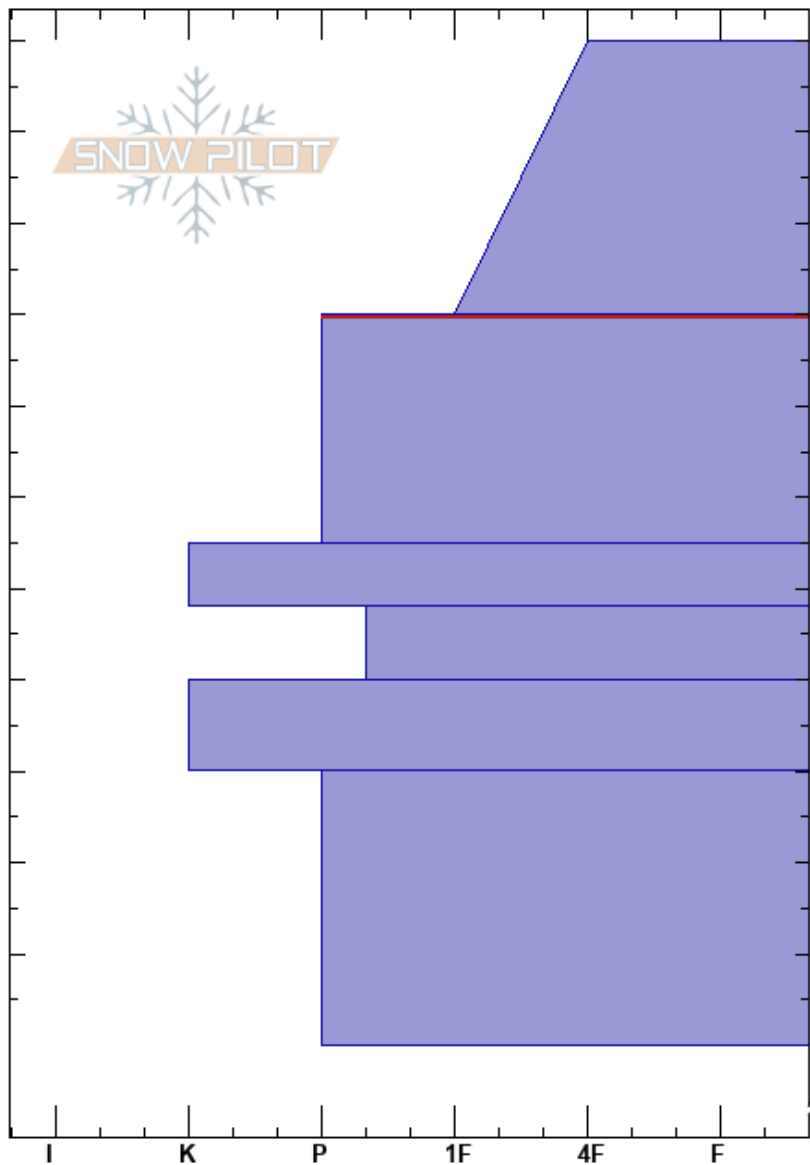

Ollada Sur
 Bariloche Alrededores
 Argentina
 Elevación: 1850 m
 Exposición: S
 Específicas:

Baguales baguales
 06/07/2023 - 12:00
 Coordenada: -41.51523S, -71.31033W
 Ángulo de inclinación: 25°
 Carga del Viento: previamente

Estabilidad:
 Temp. del aire: -4°C
 Cielo: BKN
 Precipitación: NO
 Viento: SW Brisa leve

HS: 160
 PF: 35 130-105cm: Problematic layer
 PS: 10 80-50cm: granos MF abajo de 50

Notas del capas:

Cristal Tipo	Tam	Humedad kg/m ³	ρ	Pruebas de estabilidad y notas de capa
●	0.3	D		← CT11, PC @145cm
●	0.3	D		← CT18, SP @130cm ← CTV, SP @130cm ← ECTN13 @130cm
○	2	D		
●	0.3			
○		D		
●	0.3	D		80-50cm: granos MF abajo de 50