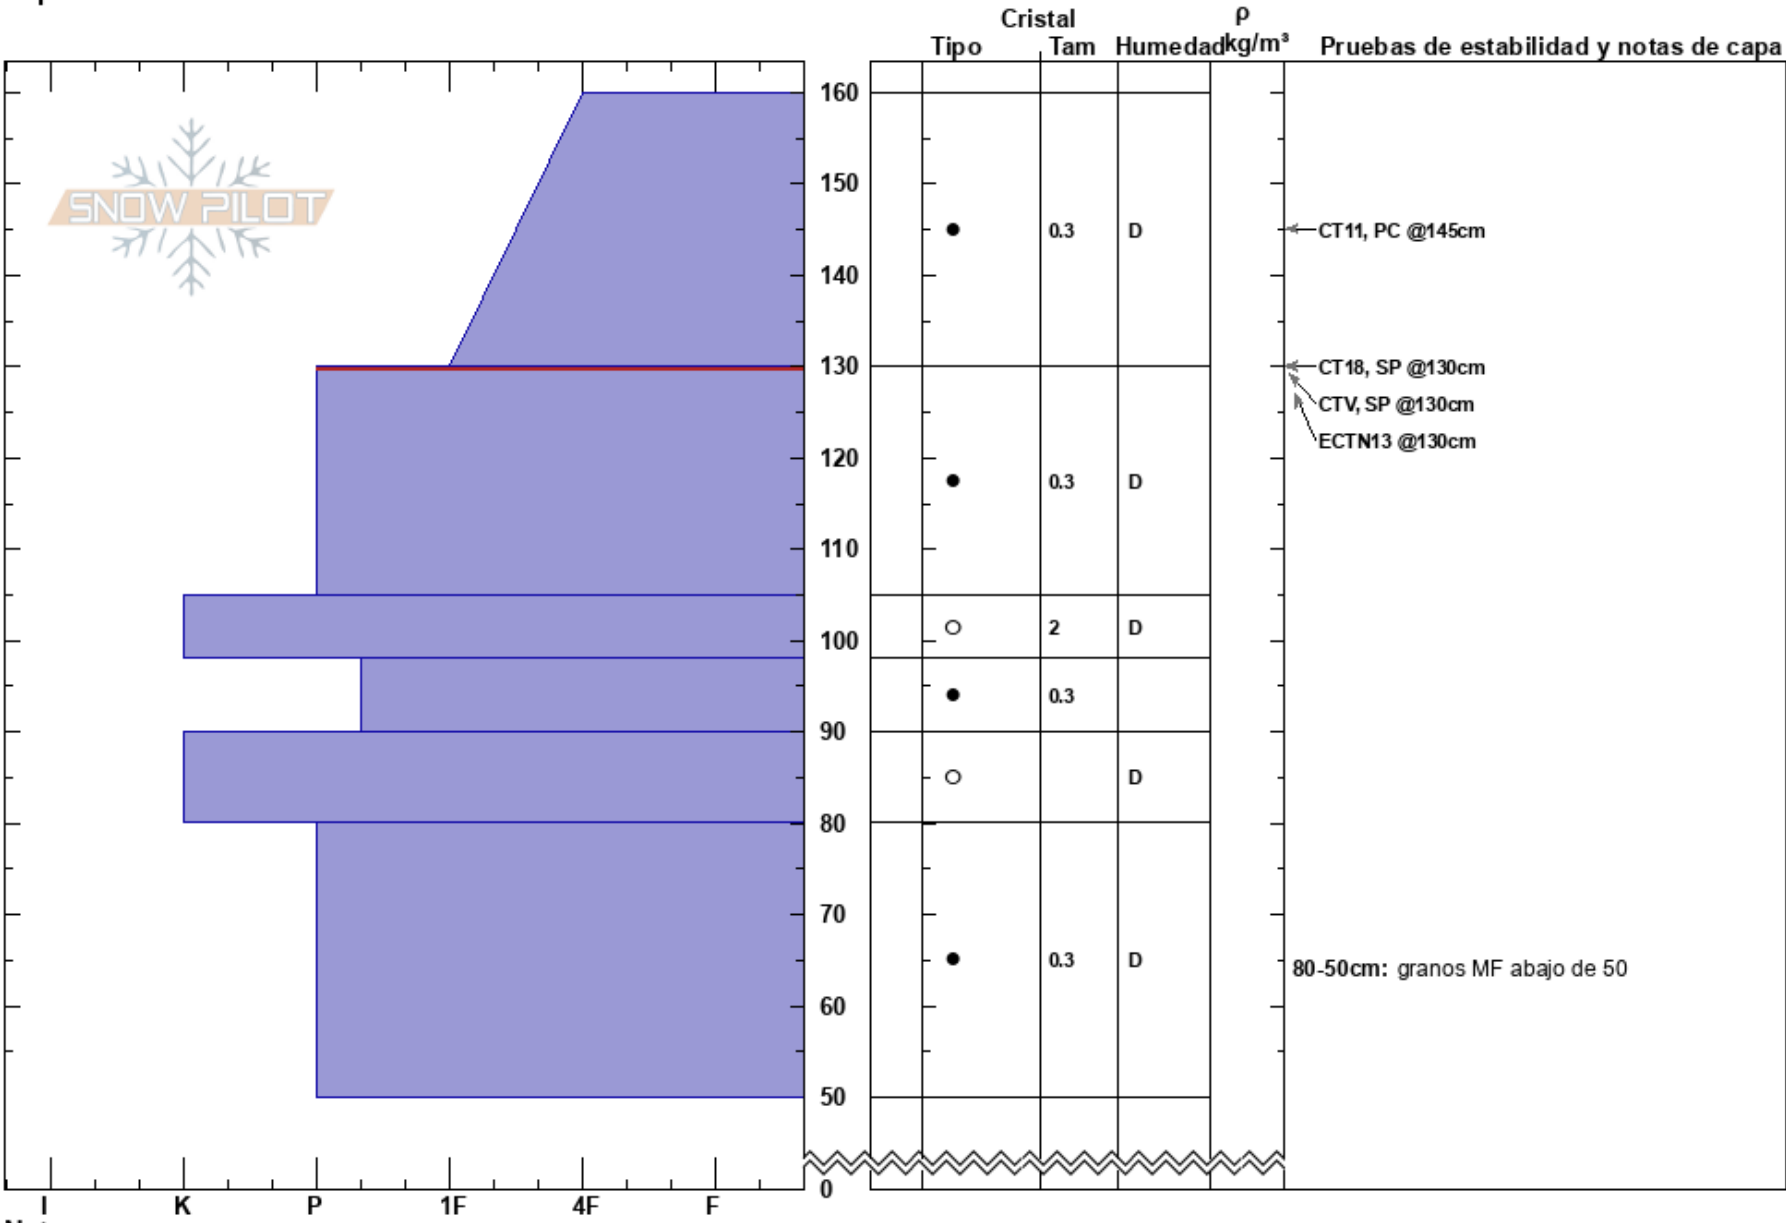

Ollada Sur  
 Bariloche Alrededores  
 Argentina  
 Elevación: 1850 m  
 Exposición: S  
 Específicas:

Baguales baguales  
 06/07/2023 - 12:00  
 Coordinada: -41.51523S, -71.31033W  
 Ángulo de inclinación: 25°  
 Carga del Viento: previamente

Estabilidad:  
 Temp. del aire: -4°C  
 Cielo: BKN  
 Precipitación: NO  
 Viento: SW Brisa leve

HS: 160  
 PF: 35 130-105cm: Problematic layer  
 PS: 10 80-50cm: granos MF abajo de 50

Notas del capas:

Notas: