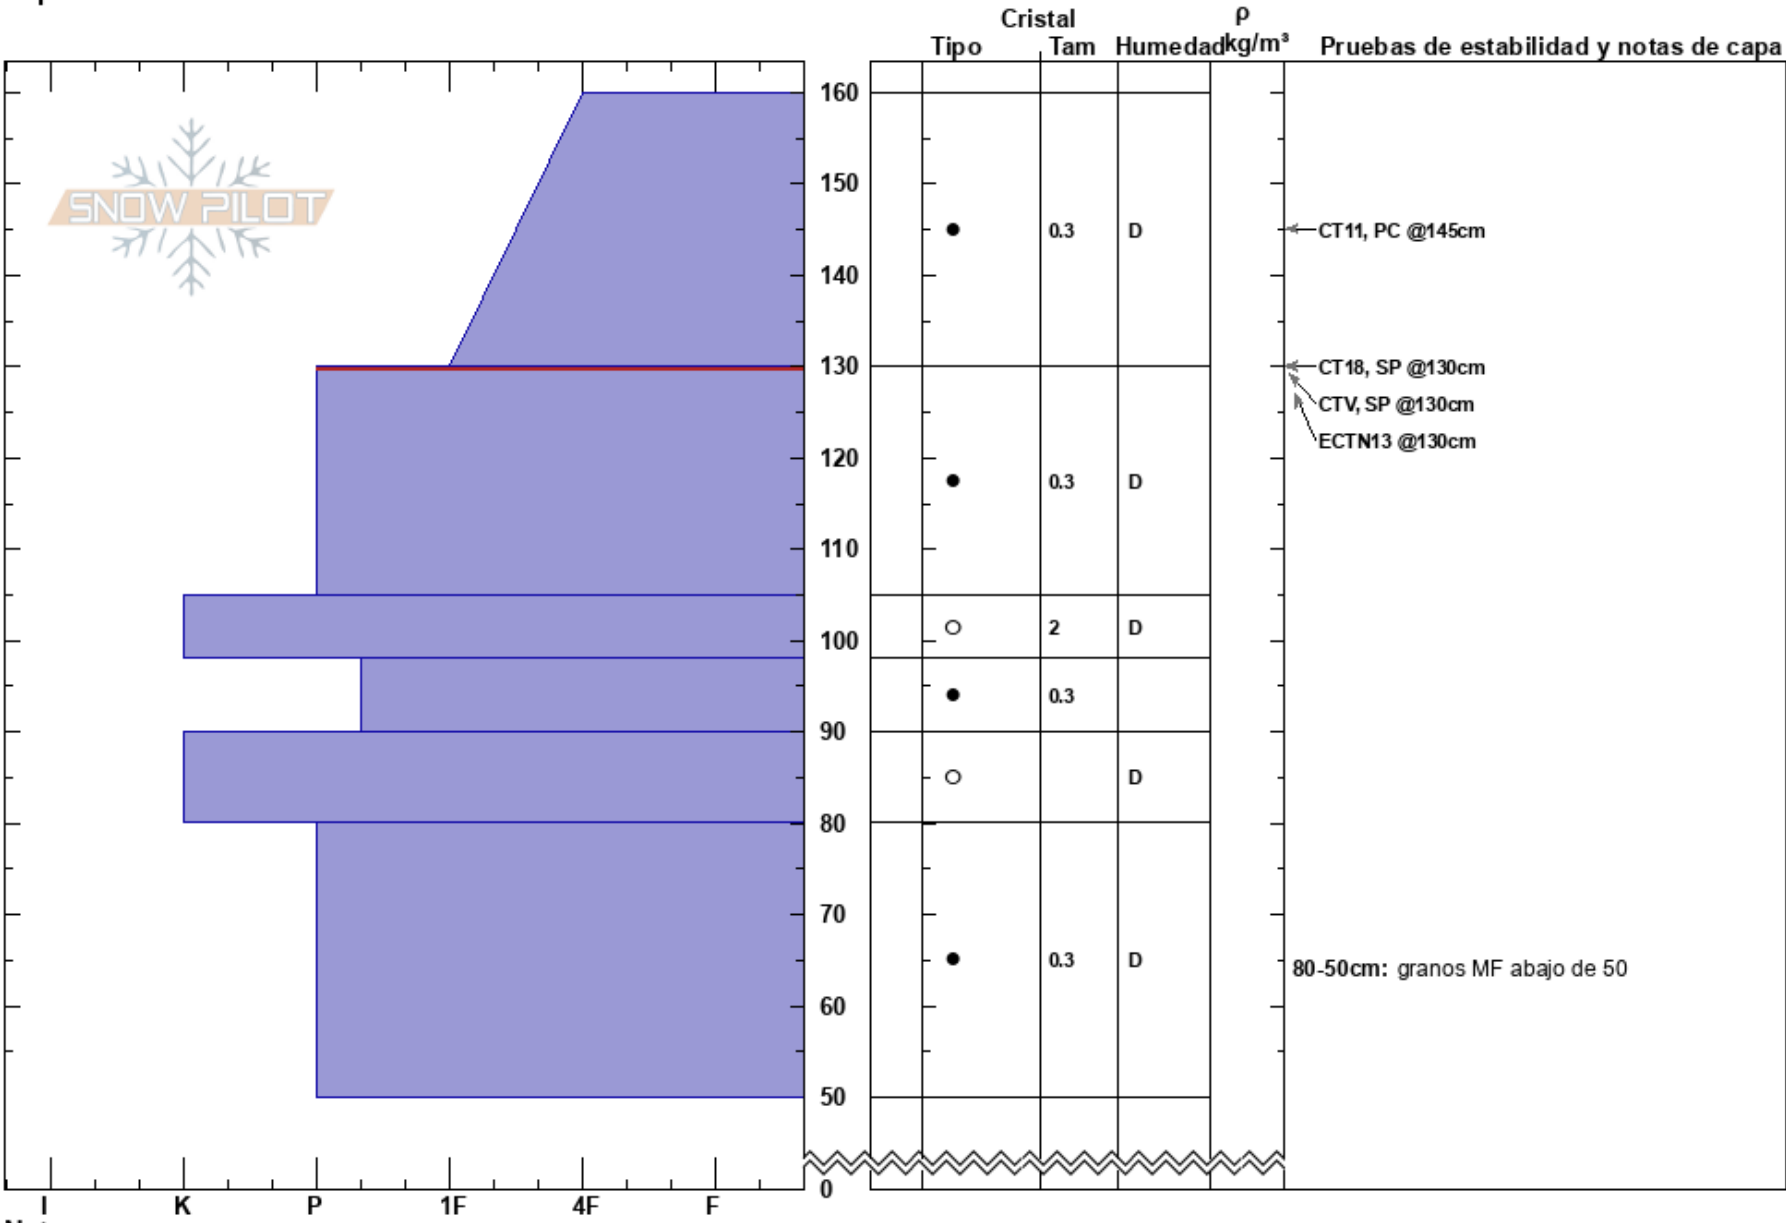

Ollada Sur
 Bariloche Alrededores
 Argentina
 Elevación: 1850 m
 Exposición: S
 Específicas:

Baguales baguales
 06/07/2023 - 12:00
 Coordinada: -41.51523S, -71.31033W
 Ángulo de inclinación: 25°
 Carga del Viento: previamente

Estabilidad:
 Temp. del aire: -4°C
 Cielo: BKN
 Precipitación: NO
 Viento: SW Brisa leve

HS: 160
 PF: 35 130-105cm: Problematic layer
 PS: 10 80-50cm: granos MF abajo de 50

Notas del capas:

Notas: