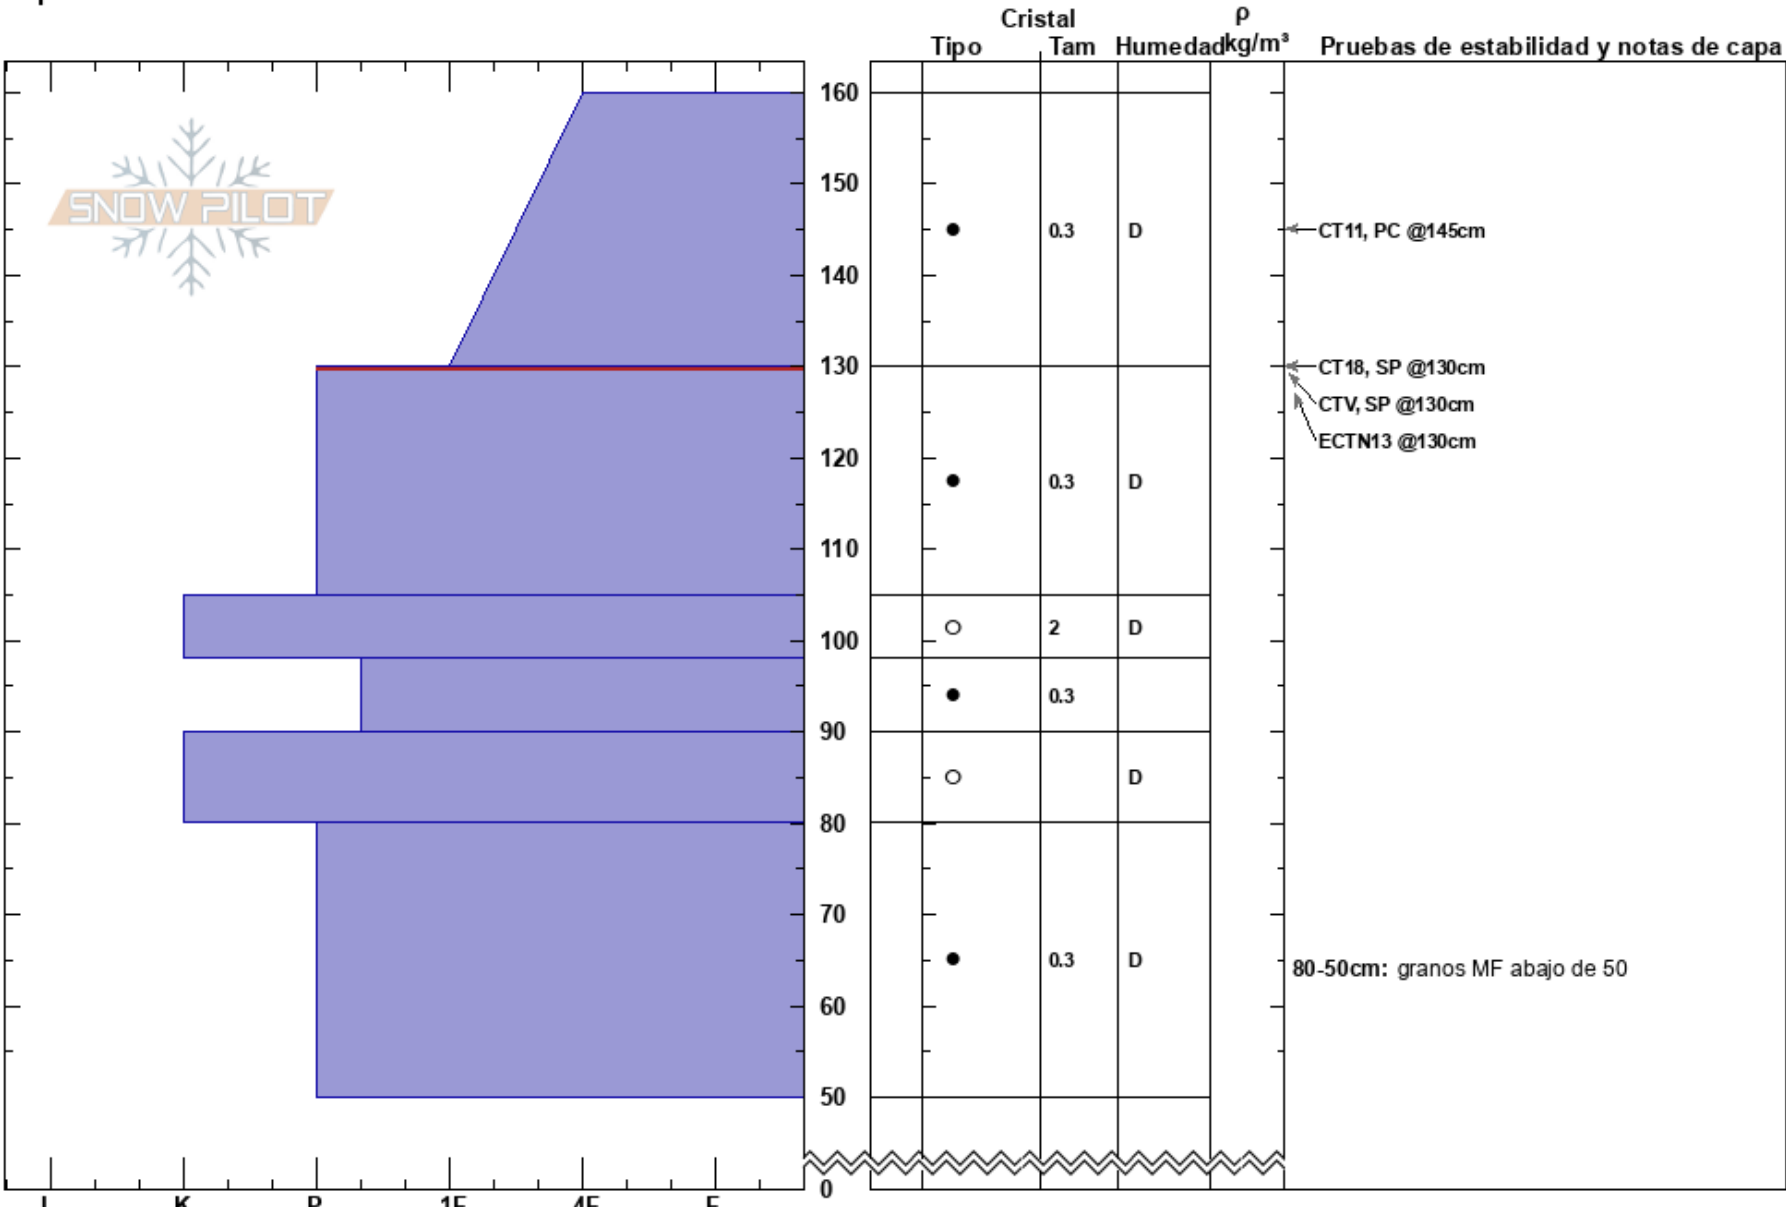

Ollada Sur
 Bariloche Alrededores
 Argentina
 Elevación: 1850 m
 Exposición: S
 Específicas:

Baguales baguales
 06/07/2023 - 12:00
 Coordinada: -41.51523S, -71.31033W
 Ángulo de inclinación: 25°
 Carga del Viento: previamente

Estabilidad:
 Temp. del aire: -4°C
 Cielo: BKN
 Precipitación: NO
 Viento: SW Brisa leve

HS: 160
 PF: 35 130-105cm: Problematic layer
 PS: 10 80-50cm: granos MF abajo de 50

Notas del capas:

Notas: