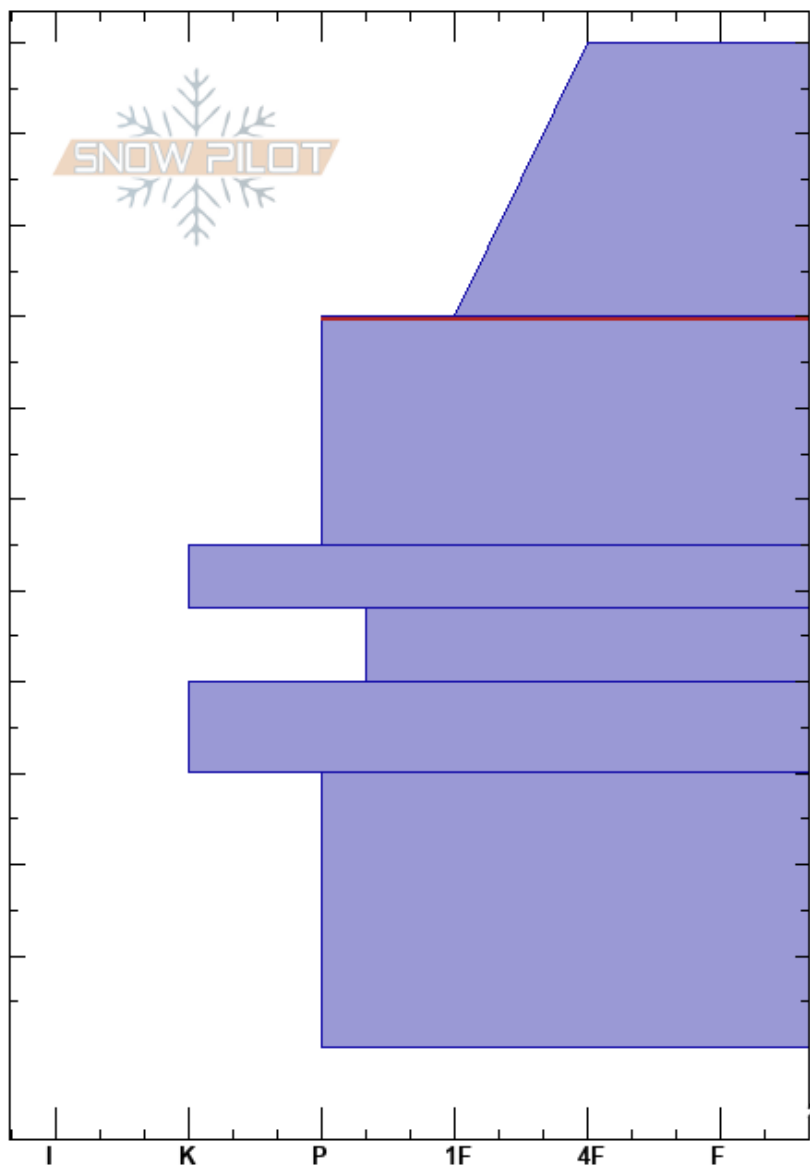

Ollada Sur
 Bariloche Alrededores
 Argentina
 Elevación: 1850 m
 Exposición: S
 Específicas:

Baguales baguales
 06/07/2023 - 12:00
 Coordenada: -41.51523S, -71.31033W
 Ángulo de inclinación: 25°
 Carga del Viento: previamente

Estabilidad:
 Temp. del aire: -4°C
 Cielo: BKN
 Precipitación: NO
 Viento: SW Brisa leve

HS: 160
 PF: 35 130-105cm: Problematic layer
 PS: 10 80-50cm: granos MF abajo de 50

Notas del capas:

Cristal Tipo	Tam	Humedad kg/m³	ρ	Pruebas de estabilidad y notas de capa
●	0.3	D		← CT11, PC @145cm
●	0.3	D		← CT18, SP @130cm ← CTV, SP @130cm ← ECTN13 @130cm
○	2	D		
●	0.3			
○		D		
●	0.3	D		80-50cm: granos MF abajo de 50