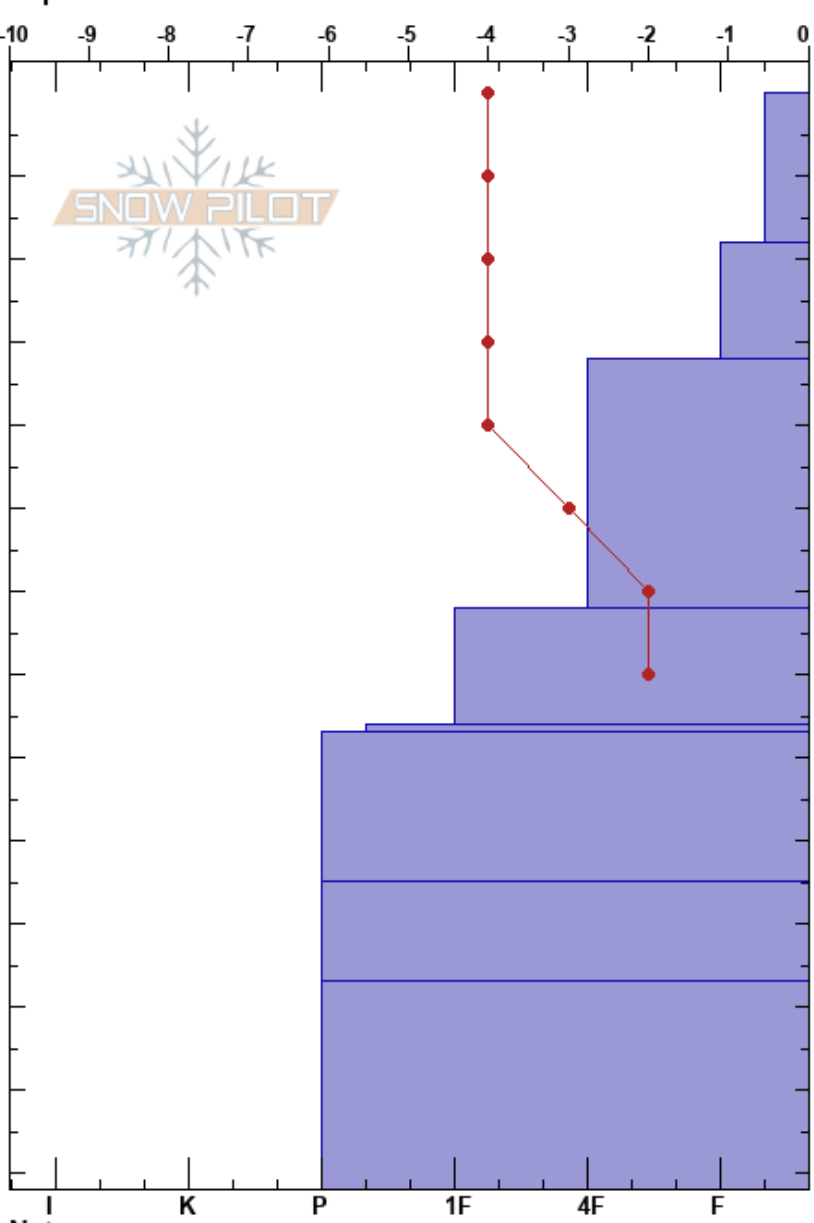

20230705 AMANCAY
 Bariloche Alrededores
 Argentina
 Elevación: 1714 m
 Exposición: NE
 Específicas:

CENTRO DE INFORMACION DE AVIACION BARILOCHE
 05/07/2023 - 14:30
 Coordinada:
 Ángulo de inclinación: 18°
 Carga del Viento: si

Estabilidad: B
 Temp. del aire: -3°C
 Cielo: OVC
 Precipitación: S2
 Viento: NW Moderada

Notas del capas:
 PS: 132
 PF: 55 32-62cm: Problematic layer
 PS: 18

Cristal	p		Pruebas de estabilidad y notas de capa
	Tipo	Tam	
• (F)	0.1 (1)	M	
• (F)	0.1 (0.5)	M	
•	0.1	M	
• (F)	0.1 (1)	M	← PST42100 (SF) @62cm Q2
=			
•	0.1	M	
⊕	1	M-W	
⊕	1.5	M-W	