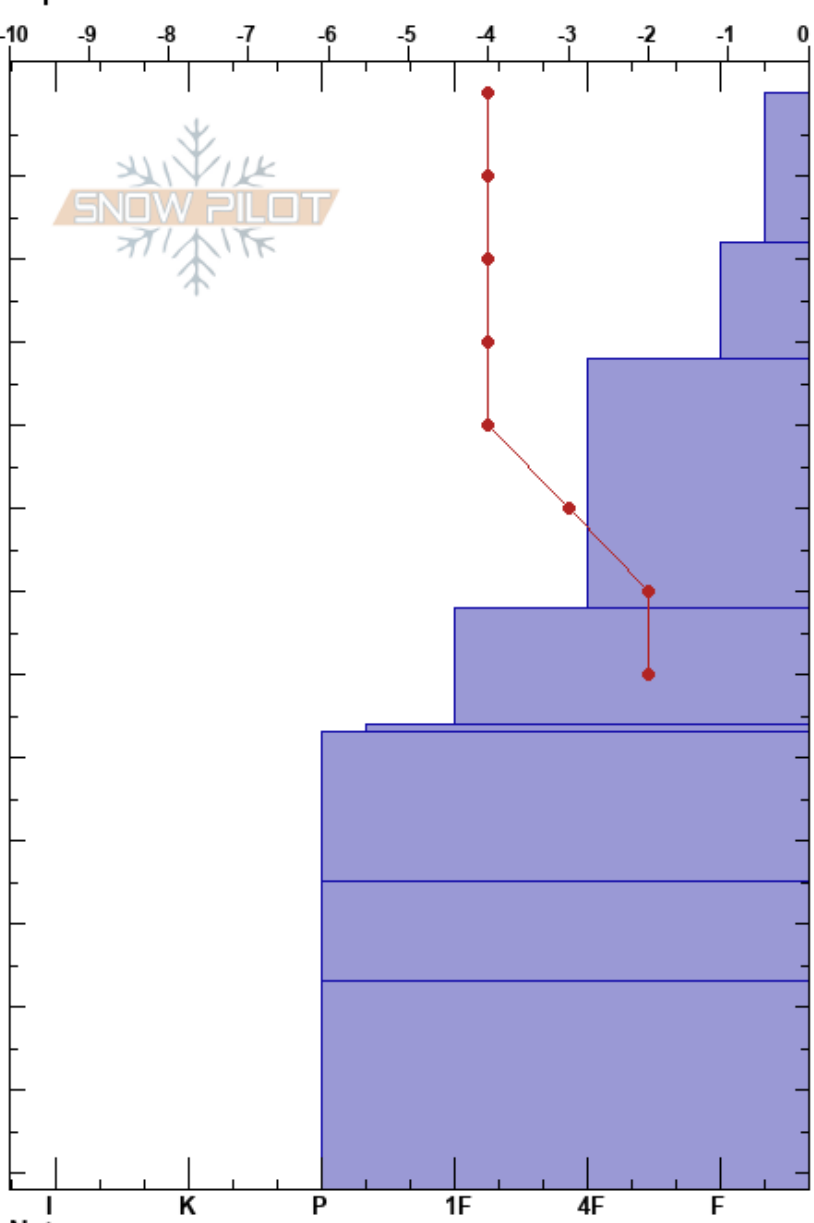

20230705 AMANCAY
 Bariloche Alrededores
 Argentina
 Elevación: 1714 m
 Exposición: NE
 Específicas:

CENTRO DE INFORMACION DE AVIACION BARILOCHE
 05/07/2023 - 14:30
 Coordinada:
 Ángulo de inclinación: 18°
 Carga del Viento: si

Estabilidad: B
 Temp. del aire: -3°C
 Cielo: OVC
 Precipitación: S2
 Viento: NW Moderada

Notas del capas:
 PS: 132
 PF: 55 32-62cm: Problematic layer
 PS: 18

Cristal	p		Pruebas de estabilidad y notas de capa
	Tipo	Tam	
• (F)	0.1 (1)	M	
• (F)	0.1 (0.5)	M	
•	0.1	M	
• (F)	0.1 (1)	M	← PST42/100 (SF) @62cm Q2
=			
•	0.1	M	
⊕	1	M-W	
⊕	1.5	M-W	