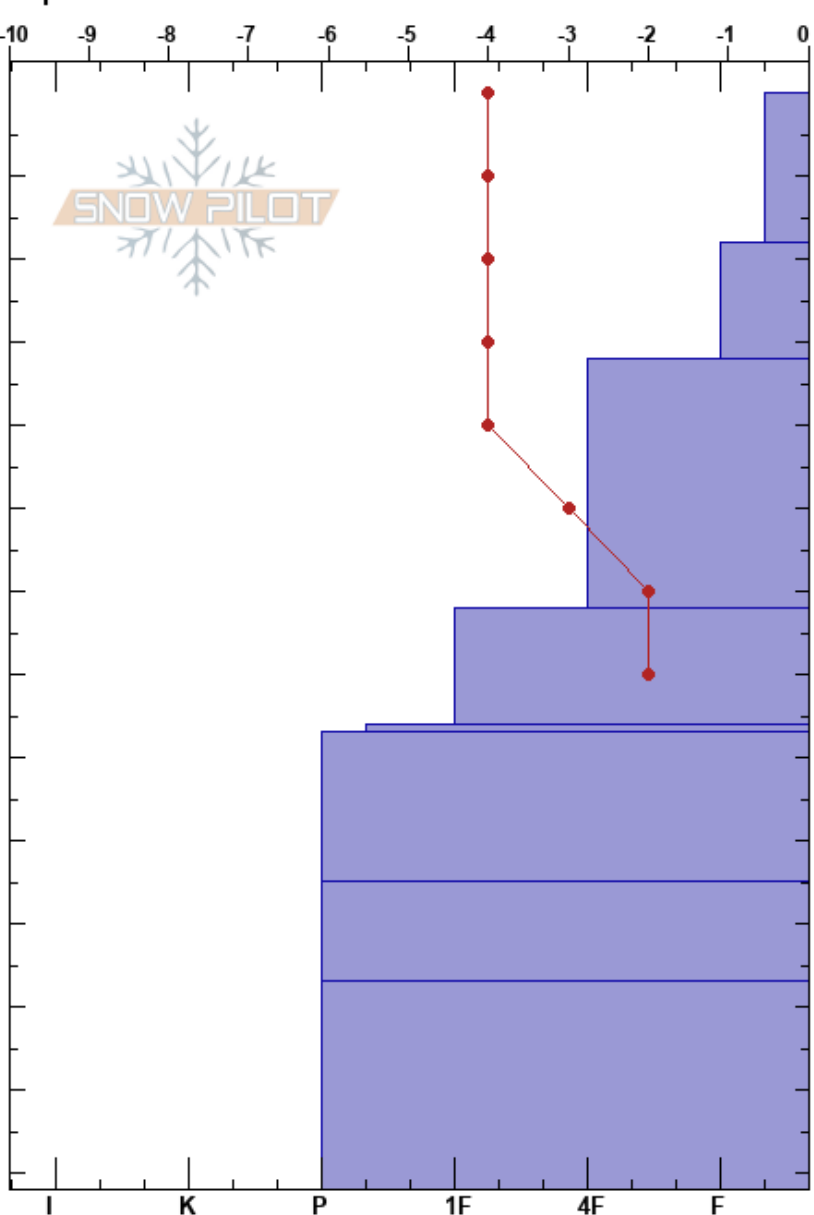

20230705 AMANCAY
 Bariloche Alrededores
 Argentina
 Elevación: 1714 m
 Exposición: NE
 Específicas:

CENTRO DE INFORMACION DE AVIACION BARILOCHE
 05/07/2023 - 14:30
 Coordinada:
 Ángulo de inclinación: 18°
 Carga del Viento: si

Estabilidad: B
 Temp. del aire: -3°C
 Cielo: OVC
 Precipitación: S2
 Viento: NW Moderada
 PS: 132
 PF: 55 32-62cm: Problematic layer
 PS: 18

Notas del capas:

Cristal	p		Pruebas de estabilidad y notas de capa
	Tipo	Tam	
• (F)	0.1 (1)	M	
• (F)	0.1 (0.5)	M	
•	0.1	M	
• (F)	0.1 (1)	M	← PST42/100 (SF) @62cm Q2
=			
•	0.1	M	
⊘	1	M-W	
⊘	1.5	M-W	