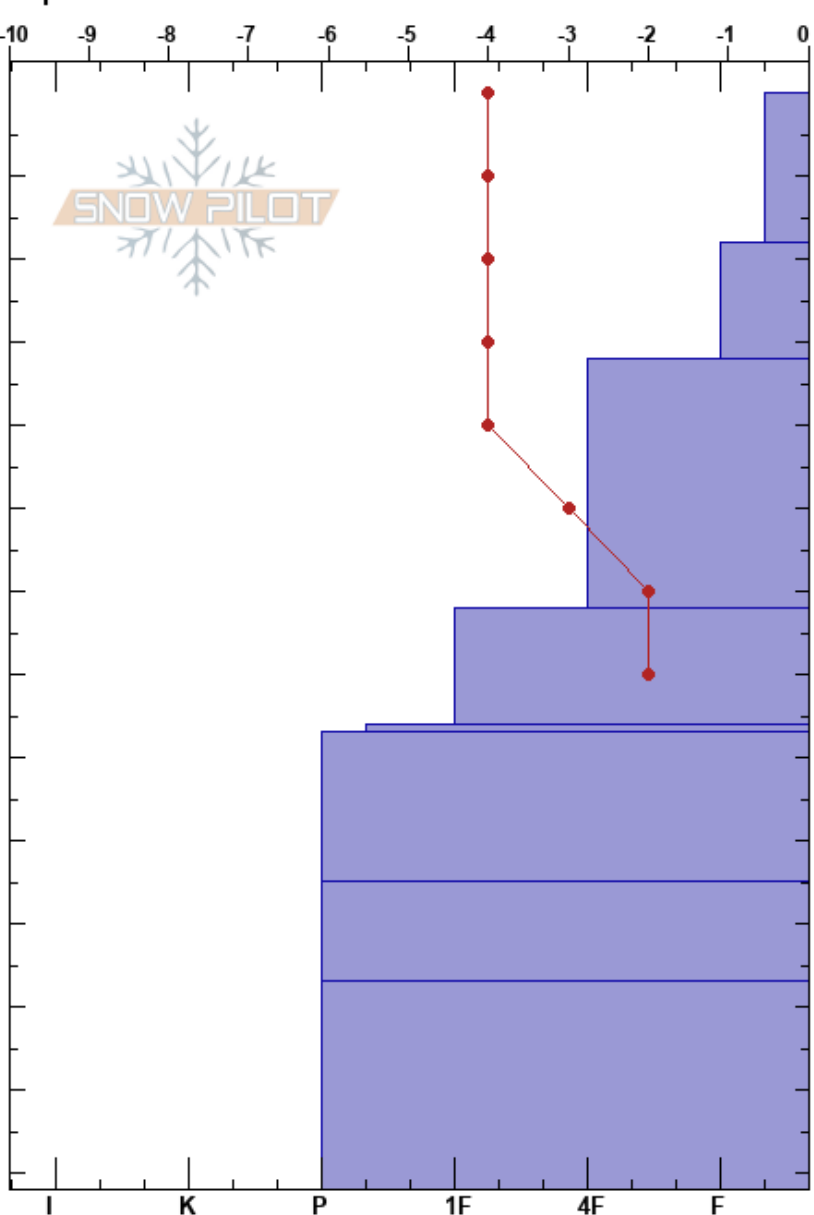

20230705 AMANCAY  
 Bariloche Alrededores  
 Argentina  
 Elevación: 1714 m  
 Exposición: NE  
 Específicas:

CENTRO DE INFORMACION DE AVIACION BARILOCHE  
 05/07/2023 - 14:30  
 Coordinada:  
 Ángulo de inclinación: 18°  
 Carga del Viento: si

Estabilidad: B  
 Temp. del aire: -3°C  
 Cielo: OVC  
 Precipitación: S2  
 Viento: NW Moderada  
 PS: 132  
 PF: 55 32-62cm: Problematic layer  
 PS: 18

Notas del capas:

Altitud (m)	Cristal		$\rho$ kg/m <sup>3</sup>	Pruebas de estabilidad y notas de capa
	Tipo	Tam		
0				
10	• (F)	0.1 (1)	M	
20	• (F)	0.1 (0.5)	M	
30				
40				
50	•	0.1	M	
60				
70	• (F)	0.1 (1)	M	← PST42/100 (SF) @62cm Q2
80	=			
90	•	0.1	M	
100	⊕	1	M-W	
110				
120	⊕	1.5	M-W	
132				