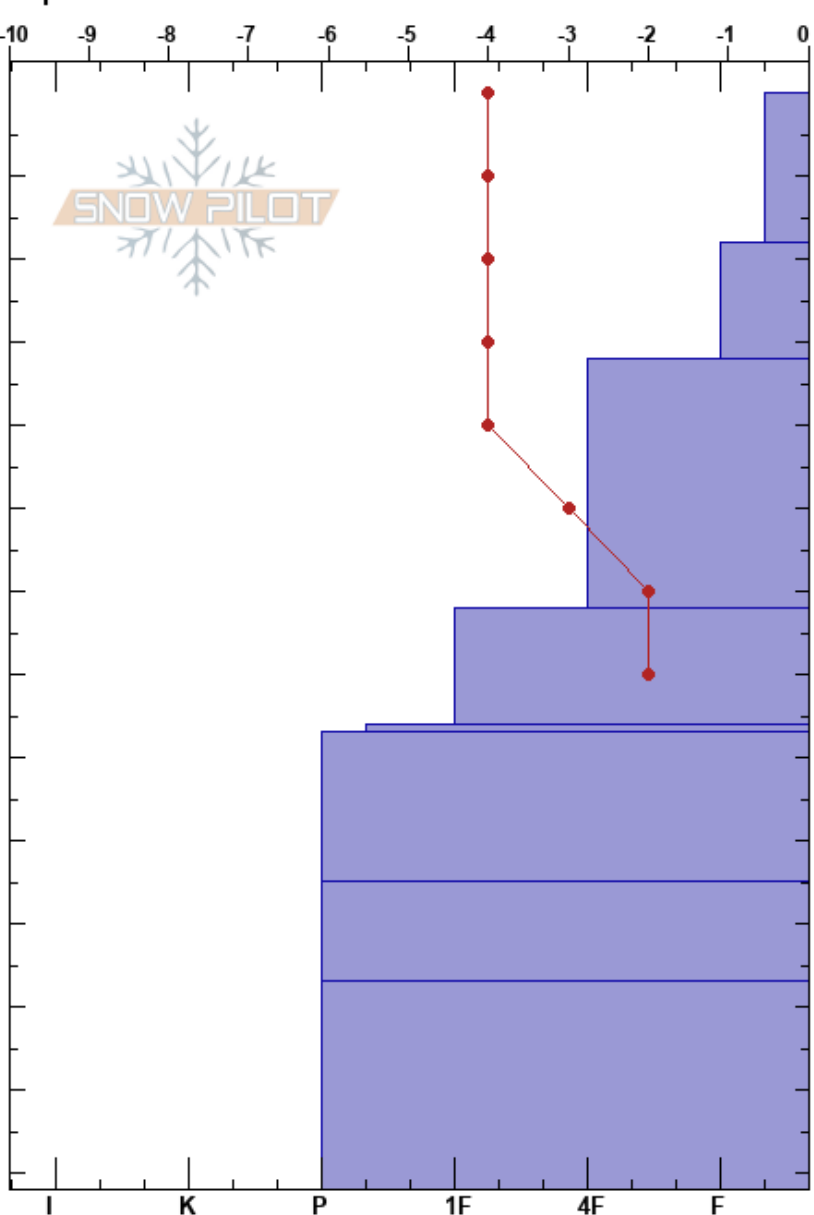

20230705 AMANCAY
 Bariloche Alrededores
 Argentina
 Elevación: 1714 m
 Exposición: NE
 Específicas:

CENTRO DE INFORMACION DE AVIACION BARILOCHE
 05/07/2023 - 14:30
 Coordinada:
 Ángulo de inclinación: 18°
 Carga del Viento: si

Estabilidad: B
 Temp. del aire: -3°C
 Cielo: OVC
 Precipitación: S2
 Viento: NW Moderada

Notas del capas:
 PS: 132
 PF: 55 32-62cm: Problematic layer
 PS: 18

Cristal	p		Pruebas de estabilidad y notas de capa
	Tipo	Tam	
• (F)	0.1 (1)	M	
• (F)	0.1 (0.5)	M	
•	0.1	M	
• (F)	0.1 (1)	M	← PST42/100 (SF) @62cm Q2
=			
•	0.1	M	
⊕	1	M-W	
⊕	1.5	M-W	