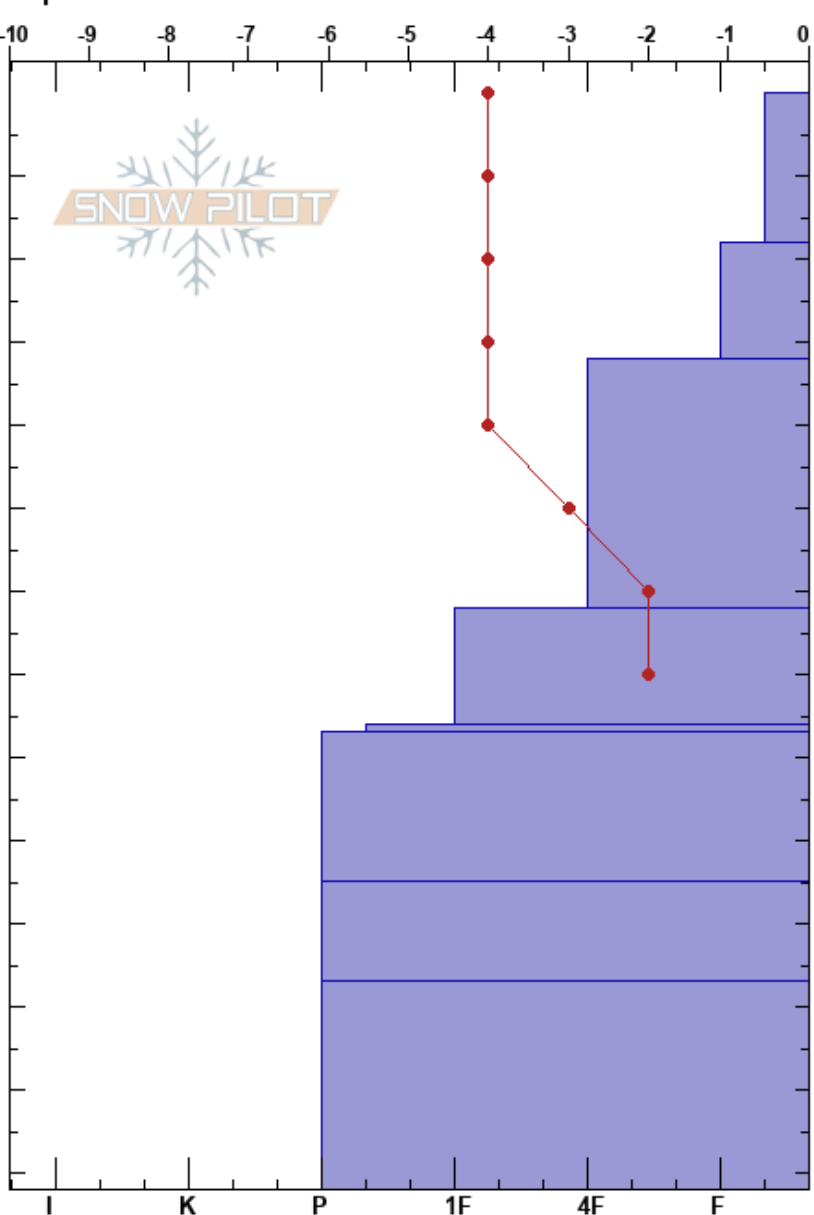

20230705 AMANCAY
 Bariloche Alrededores
 Argentina
 Elevación: 1714 m
 Exposición: NE
 Específicas:

CENTRO DE INFORMACION DE AVIACION BARILOCHE
 05/07/2023 - 14:30
 Coordinada:
 Ángulo de inclinación: 18°
 Carga del Viento: si

Estabilidad: B
 Temp. del aire: -3°C
 Cielo: OVC
 Precipitación: S2
 Viento: NW Moderada

Notas del capas:
 PS: 132
 PF: 55 32-62cm: Problematic layer
 PS: 18

| Cristal | p | | Pruebas de estabilidad y notas de capa |
|---------|-----------|-----|--|
| | Tipo | Tam | |
| | | | |
| • (F) | 0.1 (1) | M | |
| • (F) | 0.1 (0.5) | M | |
| | | | |
| • | 0.1 | M | |
| | | | |
| • (F) | 0.1 (1) | M | ← PST42/100 (SF) @62cm Q2 |
| = | | | |
| • | 0.1 | M | |
| ⊕ | 1 | M-W | |
| | | | |
| ⊕ | 1.5 | M-W | |