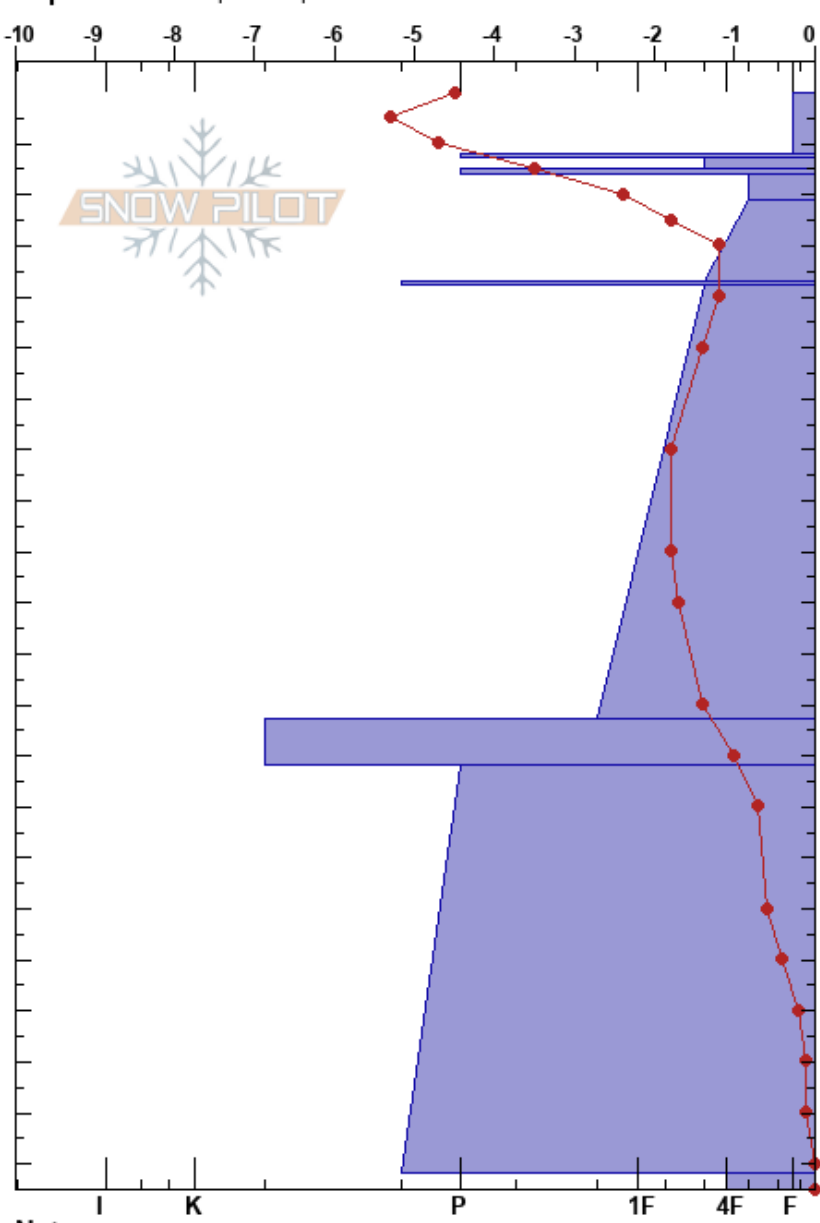

Martial garganta
 Glaciar Martial
 Argentina
 Elevación: 850 m
 Exposición: SE
 Específicas: Esquiamos pendiente

Olivier Pauffin
 04/07/2023 - 13:00
 Coordinada: -54.78700S, -68.40690W
 Ángulo de inclinación: 25°
 Carga del Viento: previamente

Estabilidad: Bien HS:215
 Temp. del aire: -0.8°C
 Cielo: FEW
 Precipitación: NO
 Viento: S Brisa leve
 16-21cm: Problematic layer

Cristal	ρ		Pruebas de estabilidad y notas de capa
	Tipo	Tam	
/		0.5	
/		0.3	
=			
•		0.5	
=			
• (□)		0.5 (1.5)	
•		0.5	
■			
•		0.3	
■			
• (□)		0.5 (0.5)	
□		1	

← ECTP16 @20cm SP, Q1

Notas:

I K P 1F 4F F