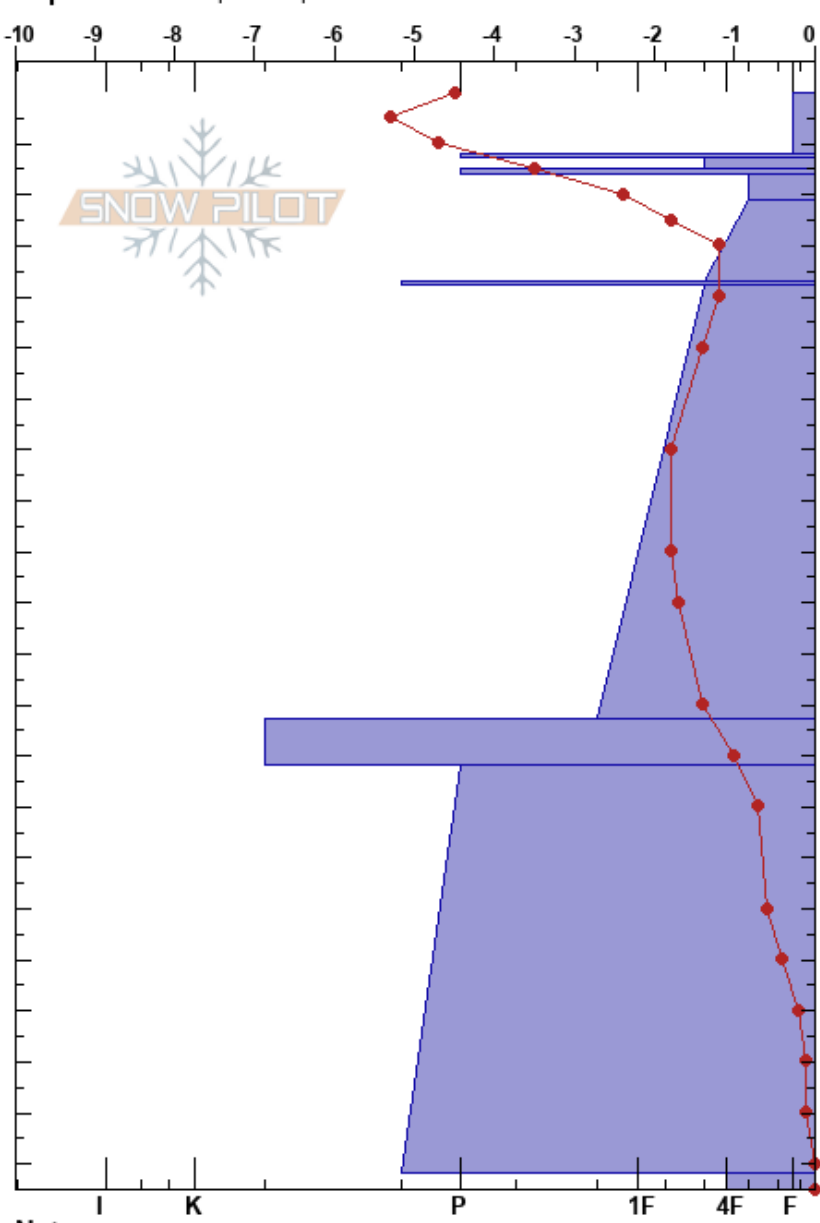

Martial garganta
 Glaciar Martial
 Argentina
 Elevación: 850 m
 Exposición: SE
 Específicas: Esquiamos pendiente

Olivier Pauffin
 04/07/2023 - 13:00
 Coordinada: -54.78700S, -68.40690W
 Ángulo de inclinación: 25°
 Carga del Viento: previamente

Estabilidad: Bien HS:215
 Temp. del aire: -0.8°C
 Cielo: FEW
 Precipitación: NO
 Viento: S Brisa leve
 16-21cm: Problematic layer

Cristal	Tipo	Tam	Humedad kg/m³	ρ	Pruebas de estabilidad y notas de capa
	/	0.5			
	/	0.3			
	=				
	•	0.5			← ECTP16 @20cm SP, Q1
	=				
	• (□)	0.5 (1.5)			
	•	0.5			
	■				
	•	0.3			
	■				
	• (□)	0.5 (0.5)			
	□	1			