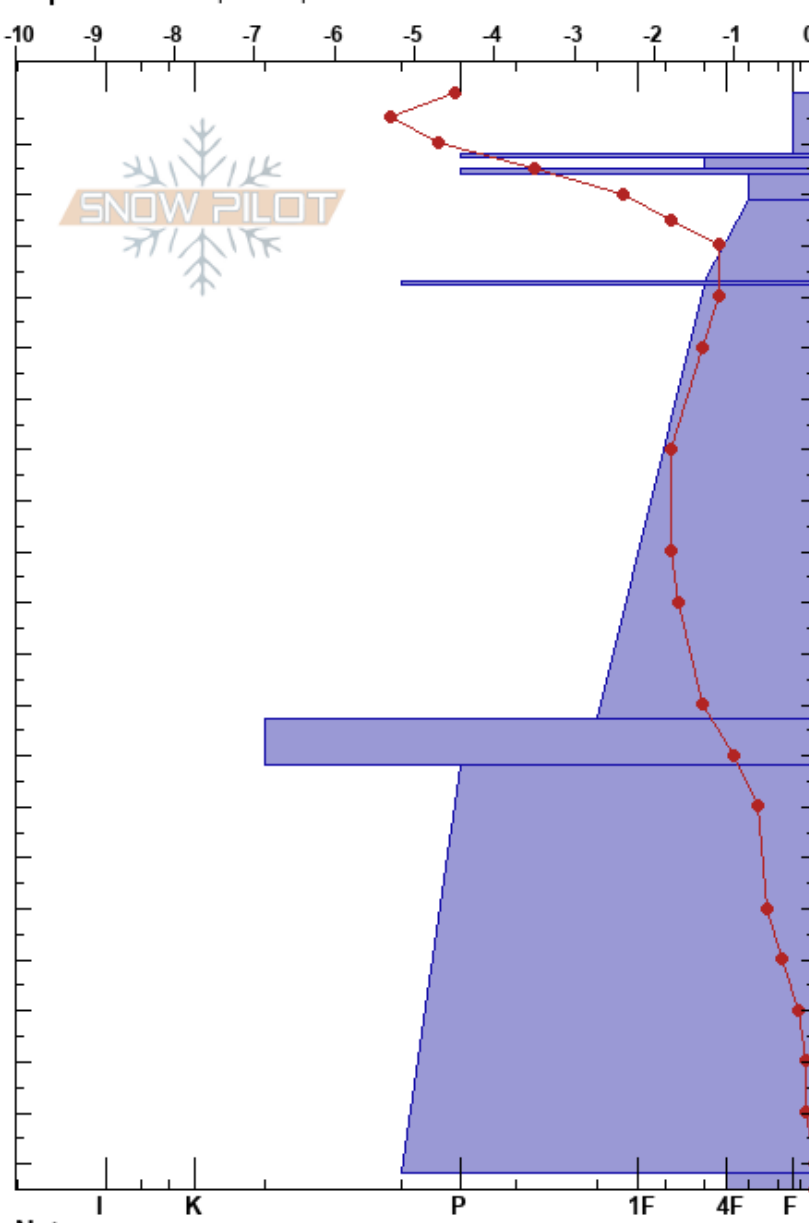

Martial garganta  
 Glaciar Martial  
 Argentina  
 Elevación: 850 m  
 Exposición: SE  
 Específicas: Esquiamos pendiente

Olivier Pauffin  
 04/07/2023 - 13:00  
 Coordinada: -54.78700S, -68.40690W  
 Ángulo de inclinación: 25°  
 Carga del Viento: previamente

Estabilidad: Bien HS:215  
 Temp. del aire: -0.8°C  
 Cielo: FEW  
 Precipitación: NO  
 Viento: S Brisa leve  
 16-21cm: Problematic layer

| Cristal | ρ         |               | Pruebas de estabilidad y notas de capa |
|---------|-----------|---------------|--|
|         | Tam       | Humedad kg/m³ |  |
| /       | 0.5       |               | ← ECTP16 @20cm SP, Q1                  |
| /       | 0.3       |               |  |
| =       |           |               |  |
| •       | 0.5       |               |  |
| =       |           |               |  |
| • (□)   | 0.5 (1.5) |               |  |
| •       | 0.5       |               |  |
| ■       |           |               |  |
| •       | 0.3       |               |  |
| • (□)   | 0.5 (0.5) |               |  |
| □       | 1         |               |  |