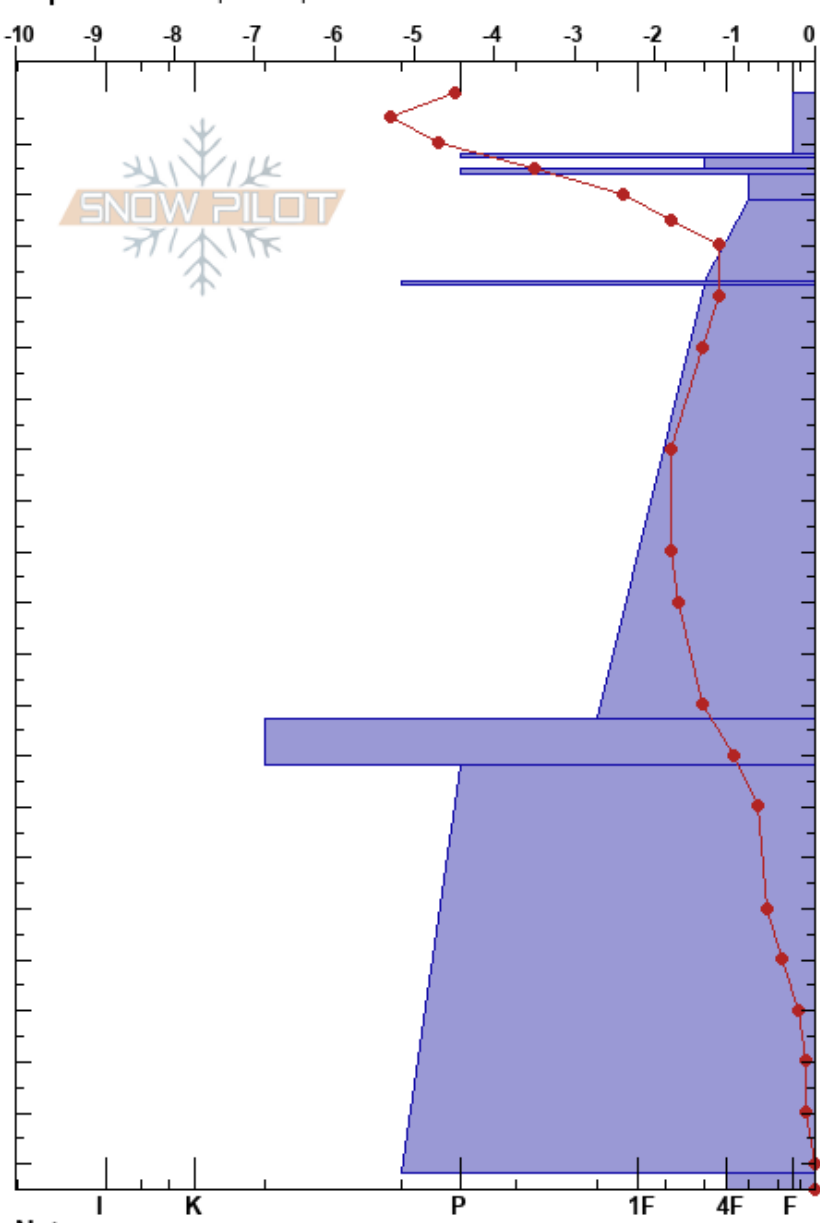

Martial garganta  
 Glaciar Martial  
 Argentina  
 Elevación: 850 m  
 Exposición: SE  
 Específicas: Esquiamos pendiente

Olivier Pauffin  
 04/07/2023 - 13:00  
 Coordinada: -54.78700S, -68.40690W  
 Ángulo de inclinación: 25°  
 Carga del Viento: previamente

Estabilidad: Bien HS:215  
 Temp. del aire: -0.8°C  
 Cielo: FEW  
 Precipitación: NO  
 Viento: S Brisa leve  
 16-21cm: Problematic layer

Cristal	ρ		Pruebas de estabilidad y notas de capa
	Tam	Humedad kg/m³	
/ - /	0.5		← ECTP16 @20cm SP, Q1
/ - /	0.3		
=			
•	0.5		
=			
• (□)	0.5 (1.5)		
•	0.5		
■			
•	0.3		
■			
• (□)	0.5 (0.5)		
□	1		