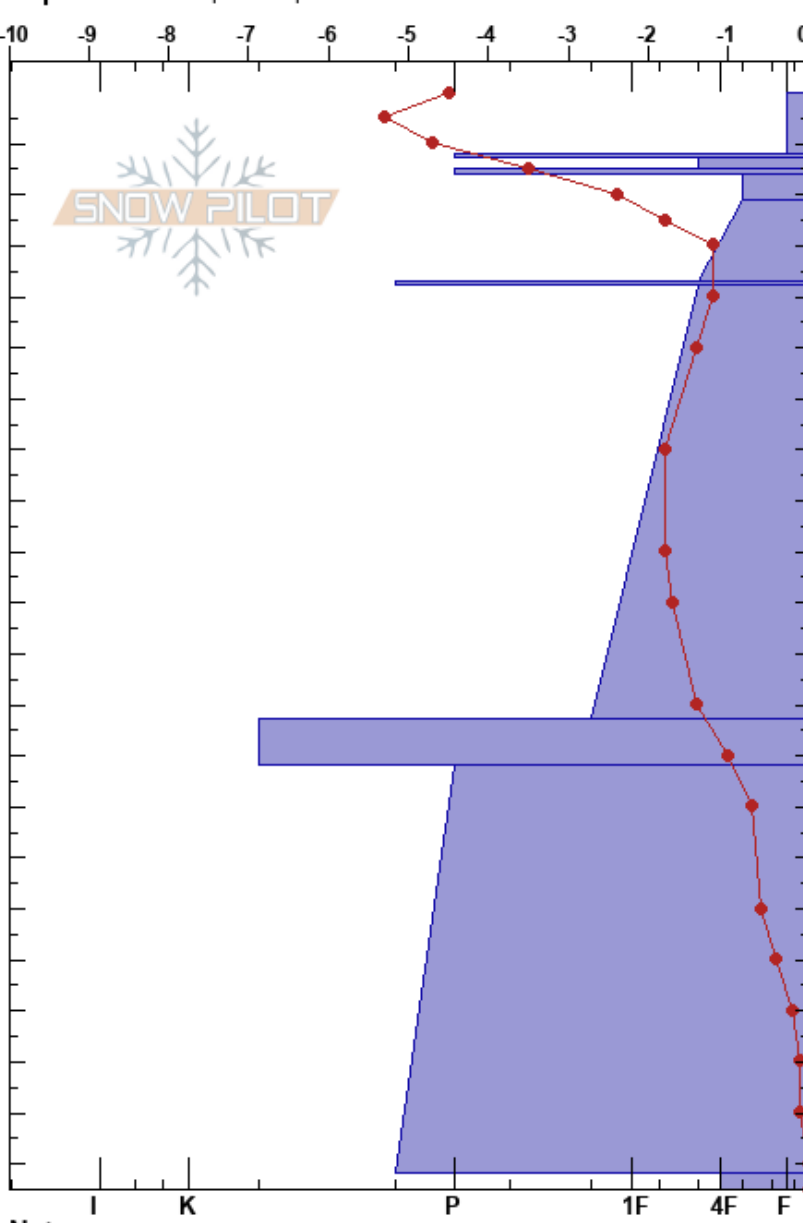

Martial garganta
 Glaciar Martial
 Argentina
 Elevación: 850 m
 Exposición: SE
 Específicas: Esquiamos pendiente

Olivier Pauffin
 04/07/2023 - 13:00
 Coordinada: -54.78700S, -68.40690W
 Ángulo de inclinación: 25°
 Carga del Viento: previamente

Estabilidad: Bien
 Temp. del aire: -0.8°C
 Cielo: FEW
 Precipitación: NO
 Viento: S Brisa leve

HS:215
 Notas del capas:
 16-21cm: Problematic layer

Cristal	Tipo	Tam	Humedad kg/m³	ρ	Pruebas de estabilidad y notas de capa
	/	0.5			
	/	0.3			
	=				
	•	0.5			← ECTP16 @20cm SP, Q1
	=				
	• (□)	0.5 (1.5)			
	•	0.5			
	■				
	•	0.3			
	■				
	• (□)	0.5 (0.5)			
	□	1			