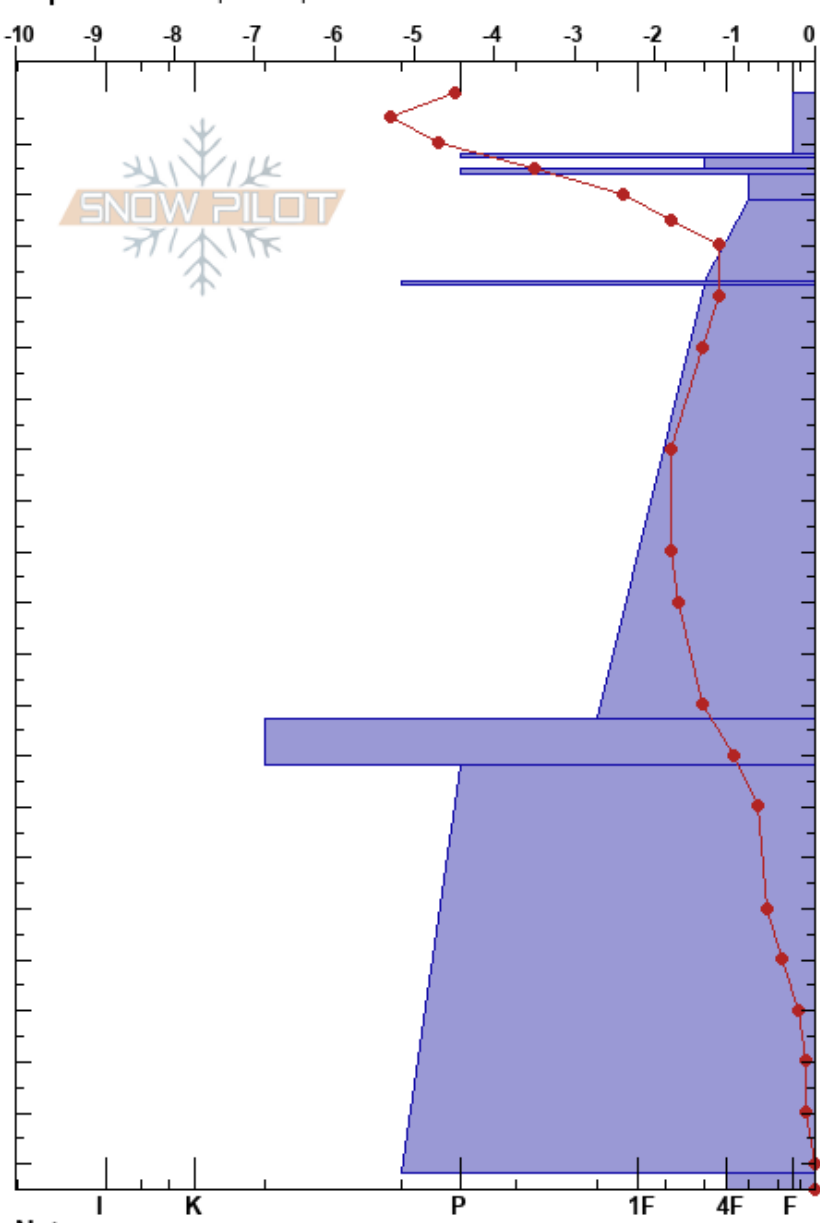

Martial garganta
 Glaciar Martial
 Argentina
 Elevación: 850 m
 Exposición: SE
 Específicas: Esquiamos pendiente

Olivier Pauffin
 04/07/2023 - 13:00
 Coordinada: -54.78700S, -68.40690W
 Ángulo de inclinación: 25°
 Carga del Viento: previamente

Estabilidad: Bien HS:215
 Temp. del aire: -0.8°C
 Cielo: FEW
 Precipitación: NO
 Viento: S Brisa leve
 16-21cm: Problematic layer

Cristal	ρ		Pruebas de estabilidad y notas de capa
	Tam	Humedad kg/m³	
/	0.5		← ECTP16 @20cm SP, Q1
/	0.3		
=			
•	0.5		
=			
• (□)	0.5 (1.5)		
•	0.5		
■			
•	0.3		
■			
• (□)	0.5 (0.5)		
□	1		