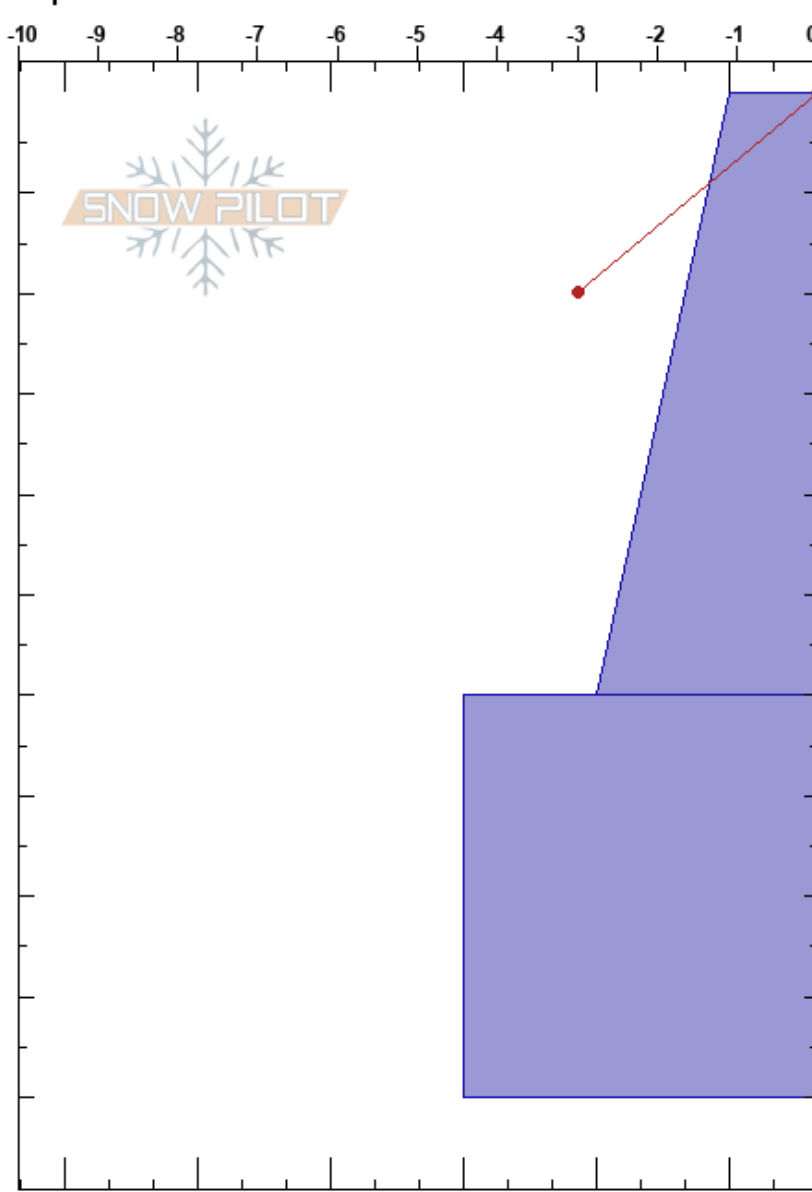

villeguitas Este
Bariloche Alrededores
Argentina
Elevación: 1900 m
Exposición: E
Específicas:

Baguales baguales
01/07/2023 - 12:00
Coordinada: -41.49341S, -71.31615W
Ángulo de inclinación: 30°
Carga del Viento: no

Estabilidad:
Temp. del aire:
Cielo: SCT
Precipitación: NO
Viento: NW Moderada

HS:300
PF: 35 0-60cm: Problematic layer

Pruebas de estabilidad y notas de capa

Cristal		Humedad	ρ kg/m ³	Pruebas de estabilidad y notas de capa
Tipo	Tam			
				← CT12, RP @18cm
				← CT29, SP @80cm
				← ECTX