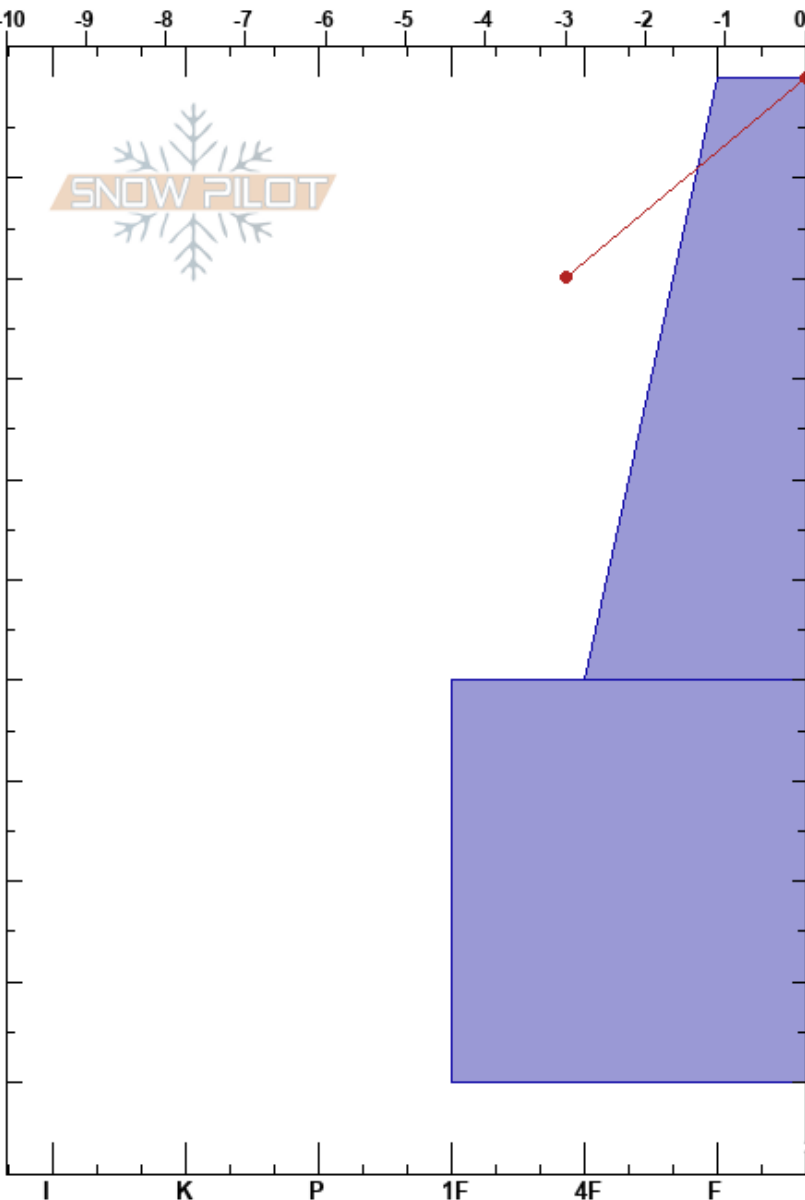

villeguitas Este  
Bariloche Alrededores  
Argentina

Elevación: 1900 m  
Exposición: E  
Específicas:

Baguales baguales  
01/07/2023 - 12:00  
Coordinada: -41.49341S, -71.31615W  
Ángulo de inclinación: 30°  
Carga del Viento: no

Estabilidad: HS:300  
Temp. del aire: PF: 35 0-60cm: Problematic layer  
Cielo: SCT  
Precipitación: NO  
Viento: NW Moderada

Tipo	Cristal		Humedad kg/m³	Pruebas de estabilidad y notas de capa
	Tam	p		
				← CT12, RP @18cm
	●	0.5		
	●	0.3		← CT29, SP @80cm
				← ECTX