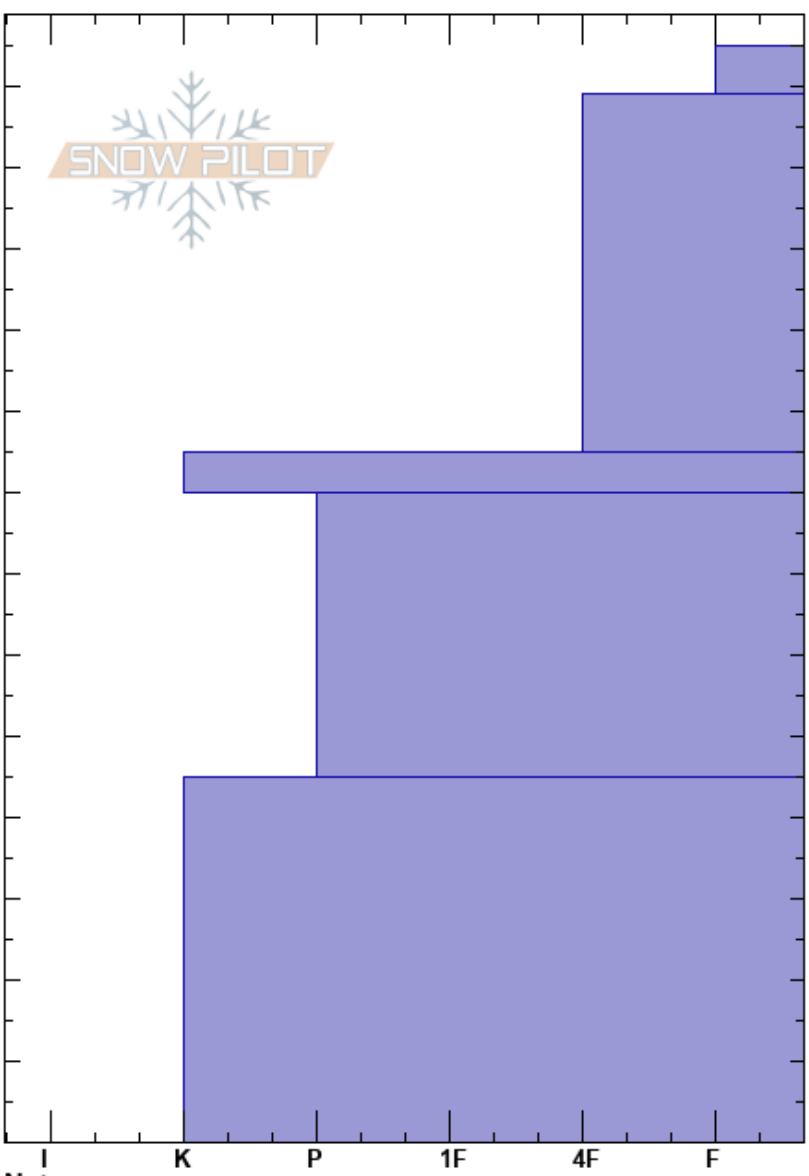

Ollada Sur Punto 1
 Bariloche Alrededores
 Argentina
 Elevación: 1850 m
 Exposición: SE
 Específicas:

Baguales baguales
 01/07/2023 - 12:00
 Coordinada: -41.51277S, -71.29096W
 Ángulo de inclinación: 25°
 Carga del Viento: no

Estabilidad:
 Temp. del aire: 5°C
 Cielo: FEW
 Precipitación: NO
 Viento: NE Brisa leve

Notas del capas:

HS: 135
 PF: 30
 PS: 10

Cristal Tipo	Tam	Humedad kg/m³	ρ	Pruebas de estabilidad y notas de capa
•	0.3	M		
•	0.3	M		← CT18, RP @95cm ← CT22, RP @95cm
⊙	1	M		
•	0.3	D		← CT22, RP @45cm
⊗	3	D		
				← ECTX