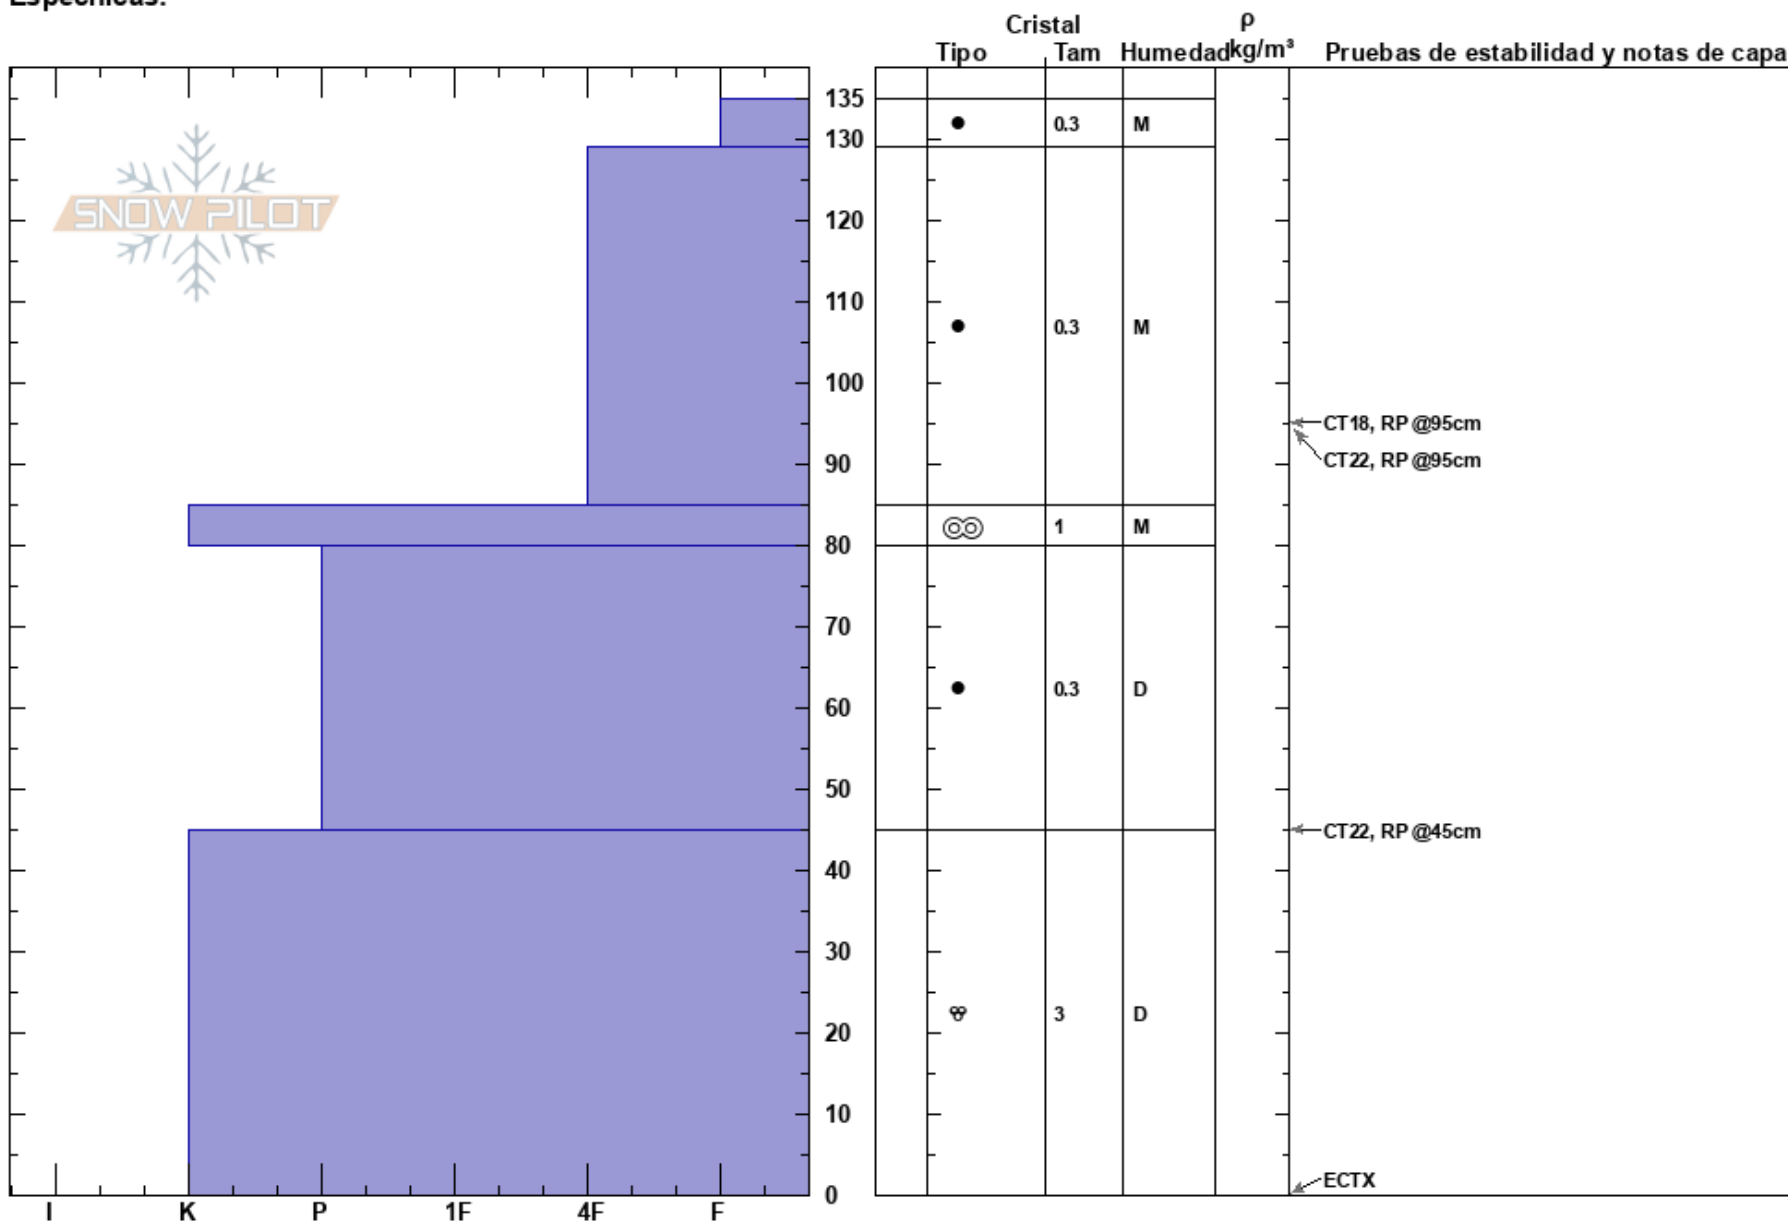

Ollada Sur Punto 1  
 Bariloche Alrededores  
 Argentina  
 Elevación: 1850 m  
 Exposición: SE  
 Específicas:

Baguales baguales  
 01/07/2023 - 12:00  
 Coordinada: -41.51277S, -71.29096W  
 Ángulo de inclinación: 25°  
 Carga del Viento: no

Estabilidad:  
 Temp. del aire: 5°C  
 Cielo: FEW  
 Precipitación: NO  
 Viento: NE Brisa leve

HS: 135

PF: 30

PS: 10

Notas del capas:

Notas: