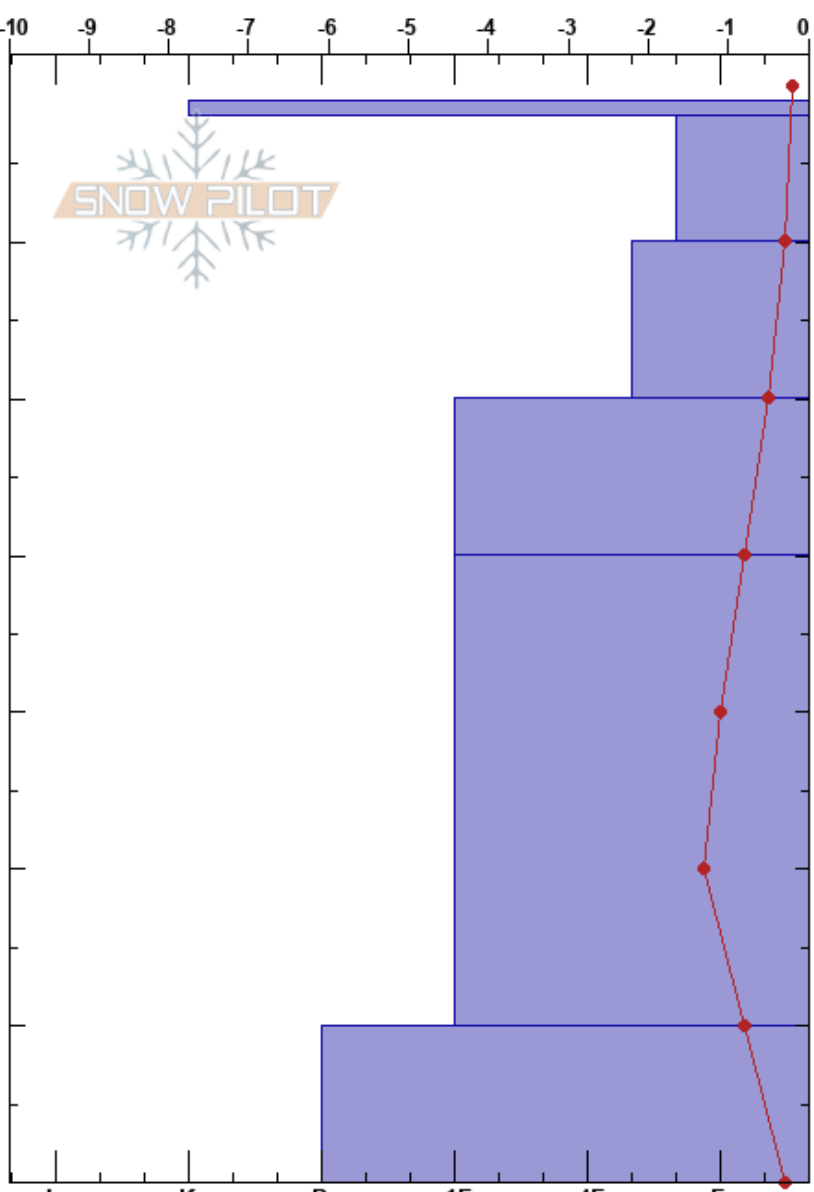

castor cara Noreste  
 Cerro Castor  
 Argentina  
 Elevación: 720 m  
 Exposición: NE

facundo ureta  
 01/07/2023 - 11:20  
 Coordenada: -54.71124N, -67.97689W  
 Ángulo de inclinación: 26°  
 Carga del Viento:

Estabilidad:  
 Temp. del aire: 0.2°C  
 Cielo: BKN  
 Precipitación: NO  
 Viento: SW Moderada

HS:70  
 PF: 20  
 PS: 5

Notas del capas:

Específicas: Fosa cavada en un estación de esquí

Tipo	Cristal		Humedad kg/m³	ρ	Pruebas de estabilidad y notas de capa
	Tam				
					← CT25 @20cm
					← ECTX