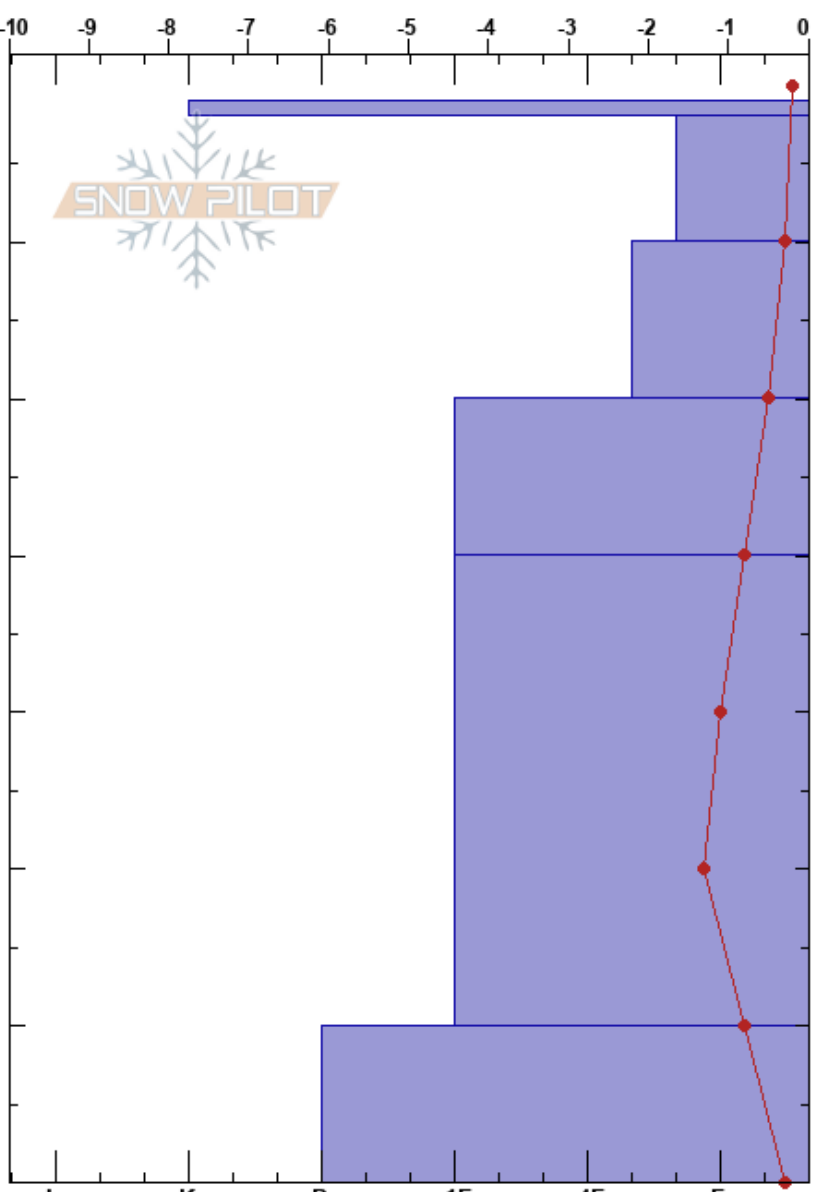

castor cara Noreste  
 Cerro Castor  
 Argentina  
 Elevación: 720 m  
 Exposición: NE

facundo ureta  
 01/07/2023 - 11:20  
 Coordenada: -54.71124N, -67.97689W  
 Ángulo de inclinación: 26°  
 Carga del Viento:

Estabilidad:  
 Temp. del aire: 0.2°C  
 Cielo: BKN  
 Precipitación: NO  
 Viento: SW Moderada

HS: 70  
 PF: 20  
 PS: 5

Específicas: Fosa cavada en un estación de esquí

Tipo	Cristal		Humedad kg/m³	Pruebas de estabilidad y notas de capa
	Tam			
				← CT25 @20cm
				← ECTX