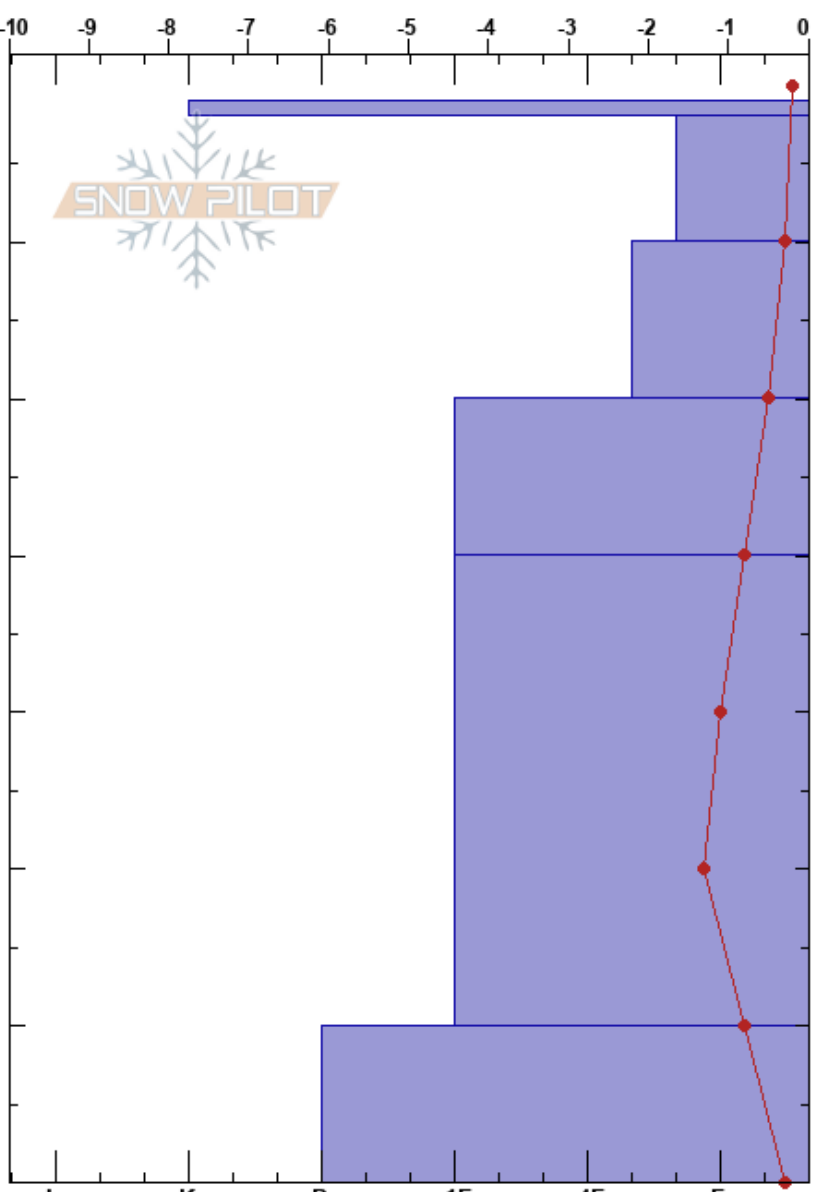

castor cara Noreste
 Cerro Castor
 Argentina
 Elevación: 720 m
 Exposición: NE

facundo ureta
 01/07/2023 - 11:20
 Coordenada: -54.71124N, -67.97689W
 Ángulo de inclinación: 26°
 Carga del Viento:

Estabilidad:
 Temp. del aire: 0.2°C
 Cielo: BKN
 Precipitación: NO
 Viento: SW Moderada

HS: 70
 PF: 20
 PS: 5

Específicas: Fosa cavada en un estación de esquí

Tipo	Cristal		Humedad kg/m³	ρ	Pruebas de estabilidad y notas de capa
	Tam				
					← CT25 @20cm
					← ECTX

Notas: