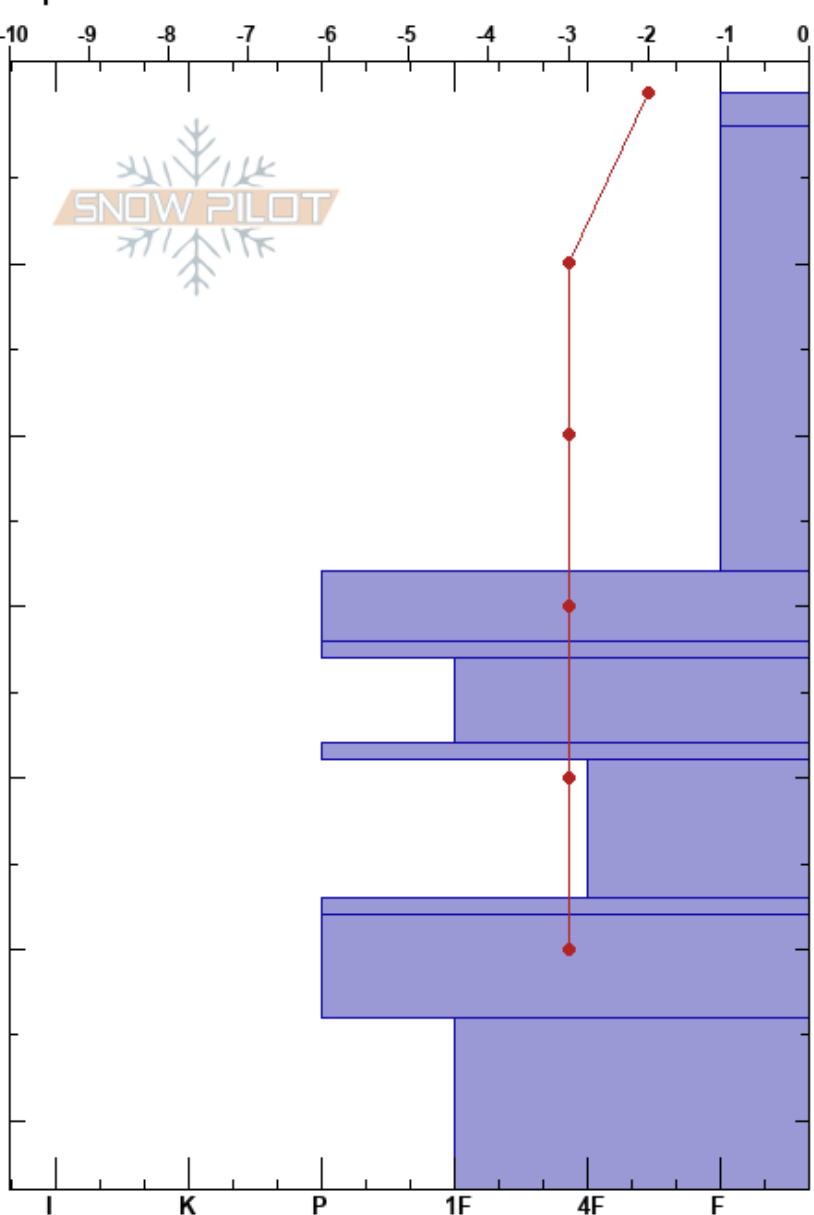

20230630
 Bariloche Alrededores
 Argentina
Elevación: 1714 m
Exposición: NE
Específicas:

CENTRO DE INFORMACION DE AVIACION BARILOCHE CIMS:64
 30/06/2023 - 14:25
Coordinada:
Ángulo de inclinación: 18°
Carga del Viento: previamente

Estabilidad: B
Temp. del aire: -1°C
Cielo: OVC
Precipitación: S-1
Viento: NW Brisa leve

Notas del capas:
 2-28cm: Problematic layer

Tipo	Cristal		ρ kg/m ³	Pruebas de estabilidad y notas de capa
	Tam	Humedad		
☼	0.3			
☼	0.5	W		
.	0.1	M		←CT7, PC @16cm ct 10 @ 21cm PC
☼	0.5	M		←ECTN15 @21cm
■				
☼	1	M		
■				
☼	0.5	M		
■				
☼	1.5	M-W		
☼	2	W		

Notas: mar de nubes, limite lluvia - nieve 1650 msnm