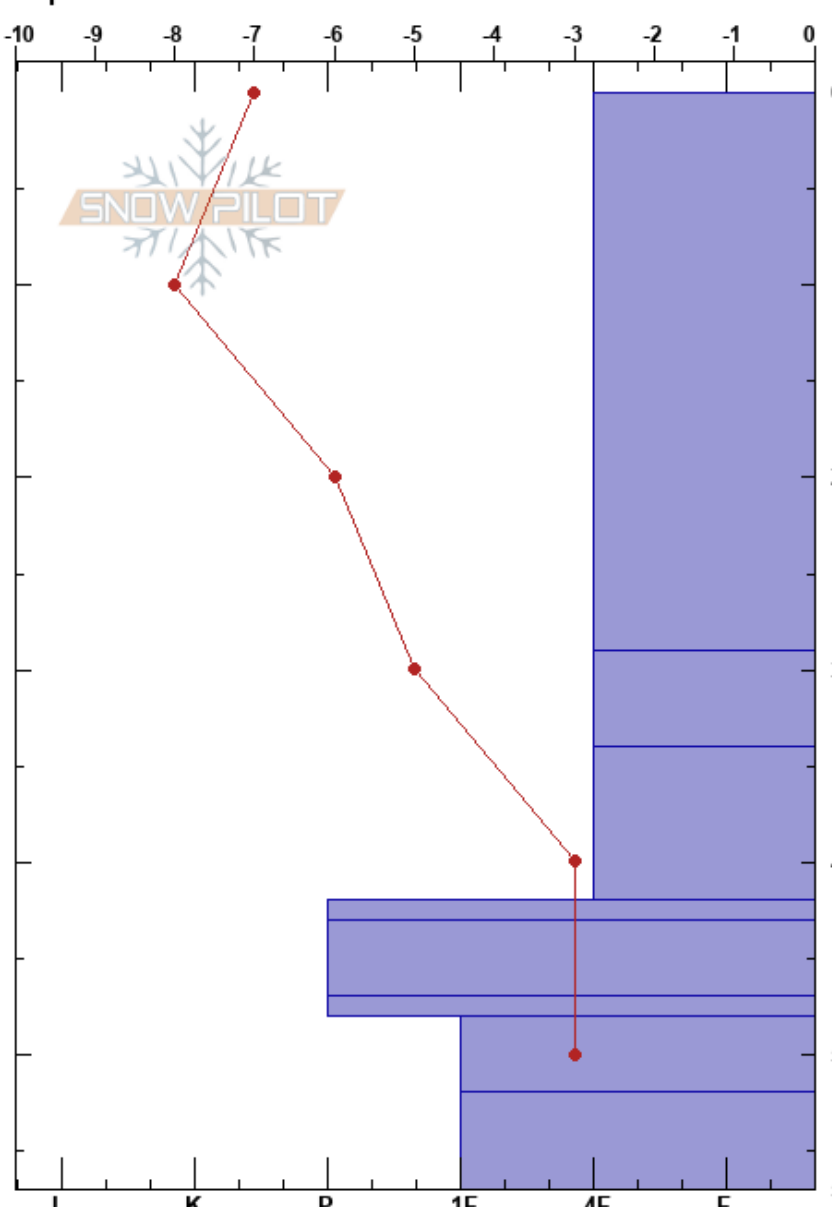

20230628
 Bariloche Alrededores
 Argentina
 Elevación: 2046 m
 Exposición: SE
 Específicas:

CENTRO DE INFORMACION DE AVIACION
 28/06/2023 - 16:20
 Coordinada:
 Ángulo de inclinación: 26°
 Carga del Viento: previamente

Estabilidad: B
 Temp. del aire: -4°C
 Cielo: BKN
 Precipitación: NO
 Viento: NE Brisa leve

MS: 57
 PF: 18
 PS: 7
 0-29cm: Problematic layer

Notas del capas:

Cristal	p		Pruebas de estabilidad y notas de capa
	Tipo	Tam	
•	0.1		
•	0.1	D-M	
•	0.3	D-M	
•	0.1	M	
■			
⊙⊙	0.5	M	
■			
⊕	1	M	
⊕	1	M-W	

← ECTN2 @5cm ectn 7 @ 15
 ← CT2 @5cm y 15. ct 12 @ 25

Notas: