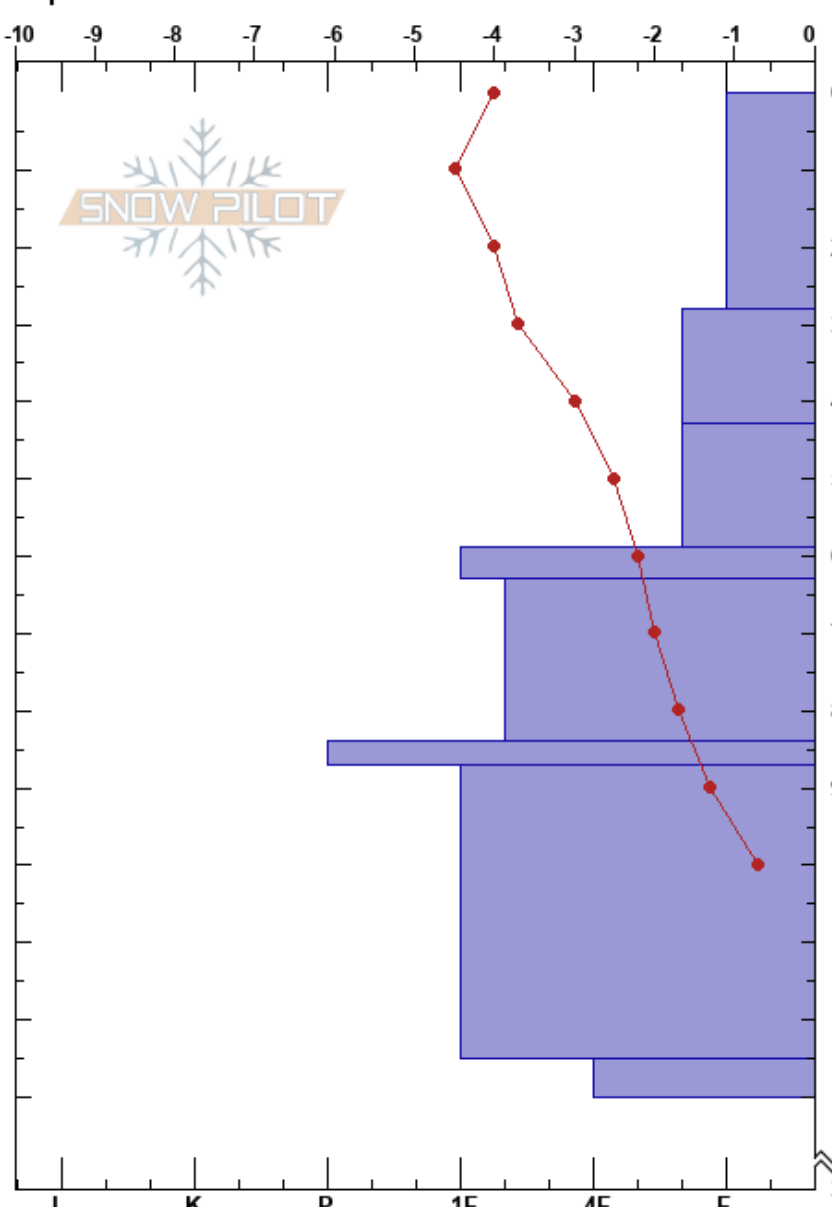

LA HOYITA-ClAV
 Bariloche Alrededores
 Argentina
 Elevación: 2000 m
 Exposición: NE
 Específicas:

CENTRO DE INFORMACION DE AVIACION BARILOCHE CIMS:310
 27/06/2023 - 12:00
 Coordinada:
 Ángulo de inclinación: 21°
 Carga del Viento: si

Estabilidad:
 Temp. del aire: -4°C
 Cielo: OVC
 Precipitación: S2
 Viento: NW Fuerte

Notas del capas:
 PS: 310
 PF: 30
 0-28cm: Problematic layer

Altitud (m)	Cristal		ρ (kg/m³)	Pruebas de estabilidad y notas de capa
	Tipo	Tam		
0	+r			
10	+ (↙)		D	
20				
30	↙ (↙)		D	
40				
50	↙ (⊘)		D	
60	•	0.3	D	
70	•	0.3	D	
80				
90	⊙⊙			
100				
110	•	0.3	D-M	
120				
130	⊘	2	W	