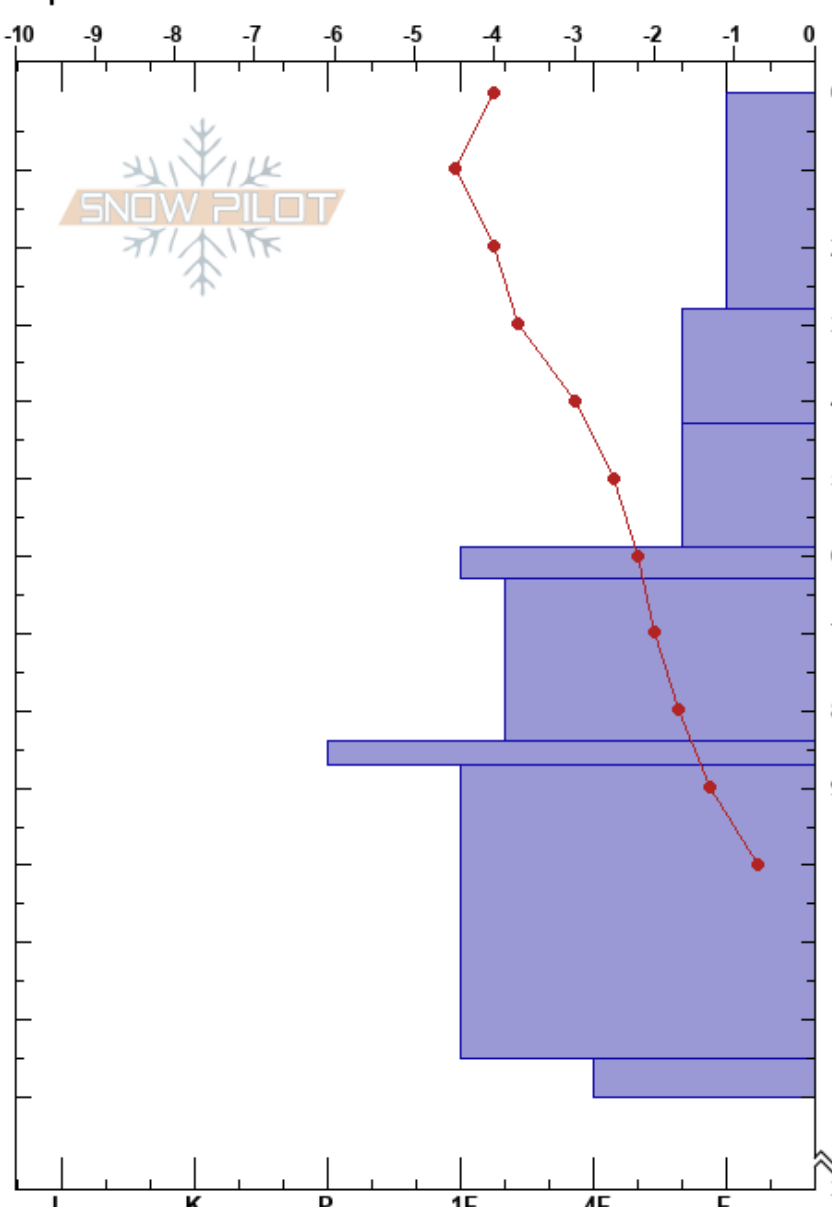

LA HOYITA-ClAV  
 Bariloche Alrededores  
 Argentina  
 Elevación: 2000 m  
 Exposición: NE  
 Específicas:

CENTRO DE INFORMACION DE AVIACION BARILOCHE CIMS:310  
 27/06/2023 - 12:00  
 Coordinada:  
 Ángulo de inclinación: 21°  
 Carga del Viento: si

Estabilidad:  
 Temp. del aire: -4°C  
 Cielo: OVC  
 Precipitación: S2  
 Viento: NW Fuerte

Notas del capas:  
 PS: 310  
 PF: 30  
 0-28cm: Problematic layer

Tipo	Cristal		ρ kg/m³	Pruebas de estabilidad y notas de capa
	Tam	Humedad		
+r				
+ ( / )		D		
/ ( / )		D		
/ ( ⚡ )		D		
.	0.3	D		
.	0.3	D		
⊙⊙				
.	0.3	D-M		
⊕	2	W		