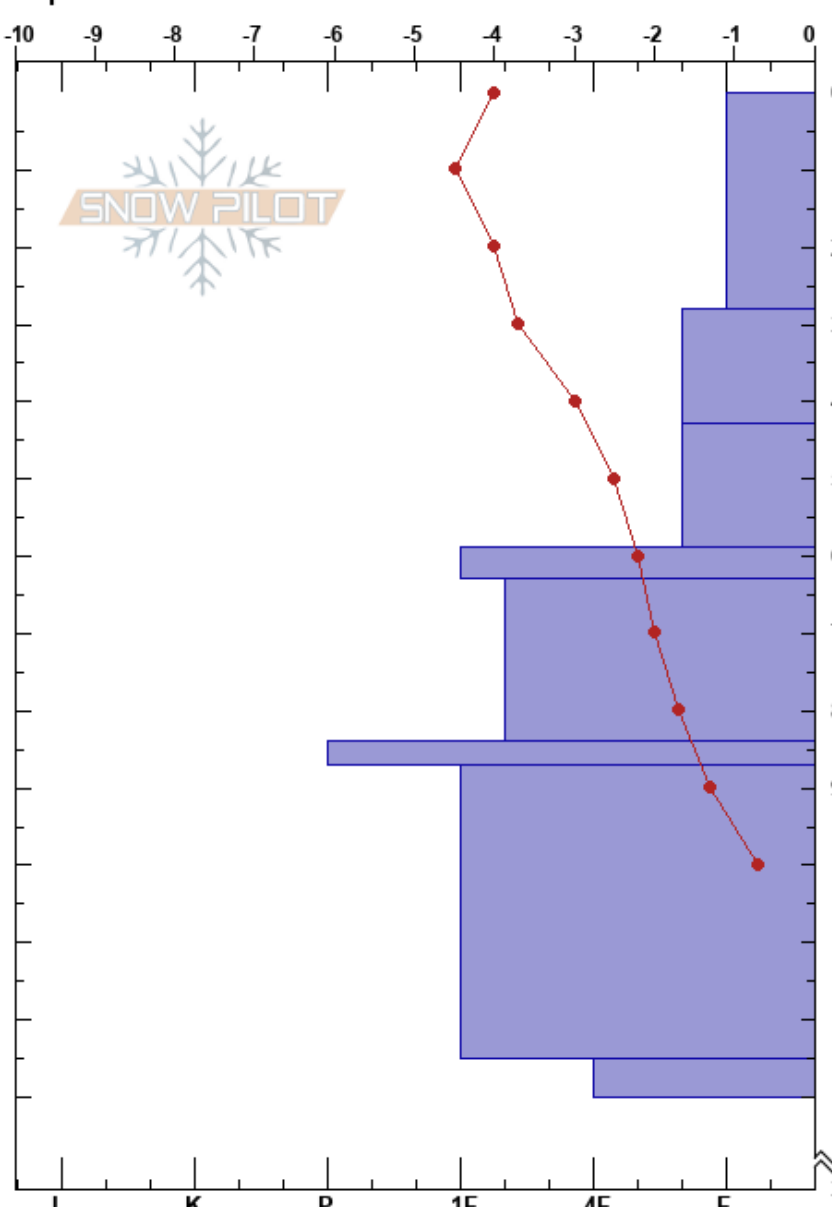

LA HOYITA-ClAV
 Bariloche Alrededores
 Argentina
 Elevación: 2000 m
 Exposición: NE
 Específicas:

CENTRO DE INFORMACION DE AVIACION BARILOCHE CINS:310
 27/06/2023 - 12:00
 Coordinada:
 Ángulo de inclinación: 21°
 Carga del Viento: si

Estabilidad: B
 Temp. del aire: -4°C
 Cielo: OVC
 Viento: NW Fuerte
 PS: 310
 PF: 30
 0-28cm: Problematic layer

Altitud (m)	Cristal		ρ (kg/m³)	Pruebas de estabilidad y notas de capa
	Tipo	Tam		
0	+r			
10	+ (/)		D	
20				
30	/ (/)		D	
40				
50	/ (⚡)		D	
60	.	0.3	D	
70	.	0.3	D	
80				
90	⊙⊙			
100				
110	.	0.3	D-M	
120				
130	⊕	2	W	