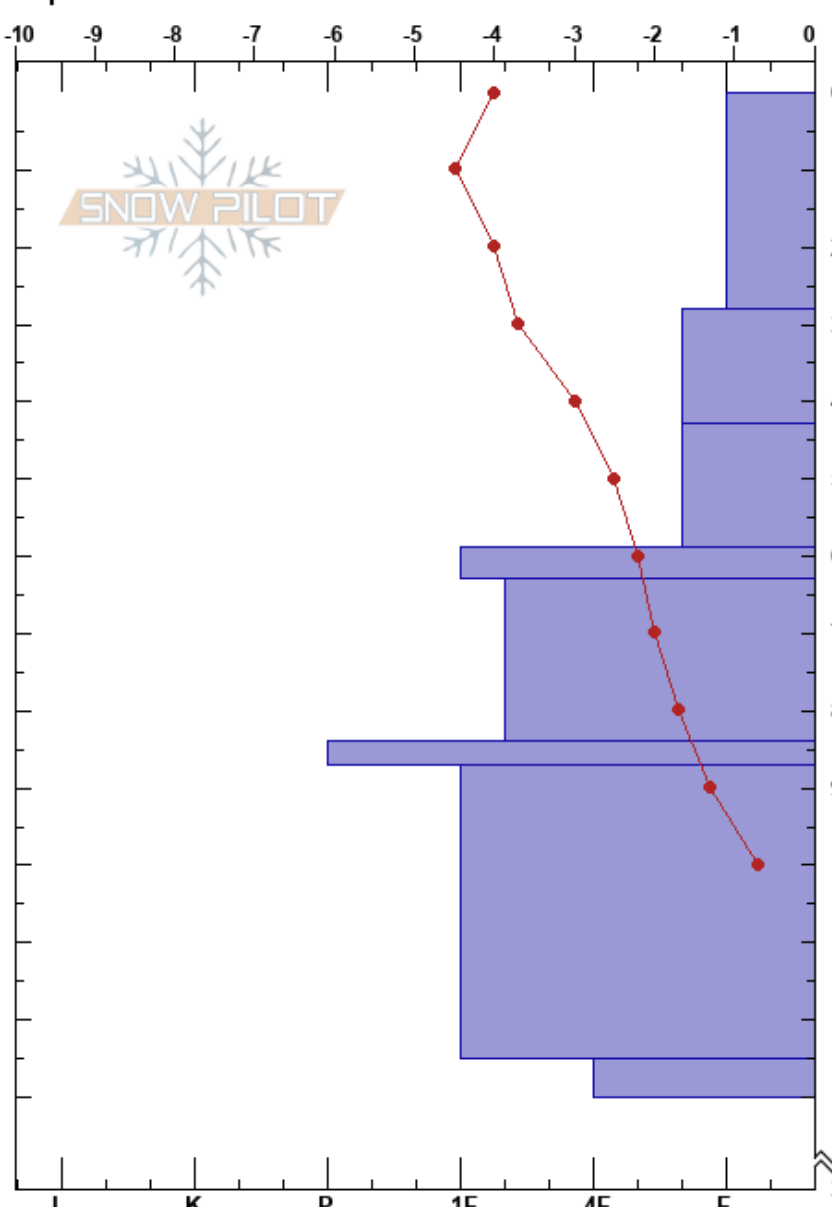

LA HOYITA-ClAV  
 Bariloche Alrededores  
 Argentina  
 Elevación: 2000 m  
 Exposición: NE  
 Específicas:

CENTRO DE INFORMACION DE AVIACION BARILOCHE CINS:310  
 27/06/2023 - 12:00  
 Coordinada:  
 Ángulo de inclinación: 21°  
 Carga del Viento: si

Estabilidad:  
 Temp. del aire: -4°C  
 Cielo: OVC  
 Precipitación: S2  
 Viento: NW Fuerte

PS:310  
 PF: 30  
 PS: 20  
 0-28cm: Problematic layer

Altitud (m)	Cristal		ρ kg/m³	Pruebas de estabilidad y notas de capa
	Tipo	Tam		
0	+r			
10	+ (↙)		D	
20				
30	↙ (↙)		D	
40				
50	↙ (⊘)		D	
60	•	0.3	D	
70	•	0.3	D	
80				
90	⊙⊙			
100				
110	•	0.3	D-M	
120				
130	⊘	2	W	