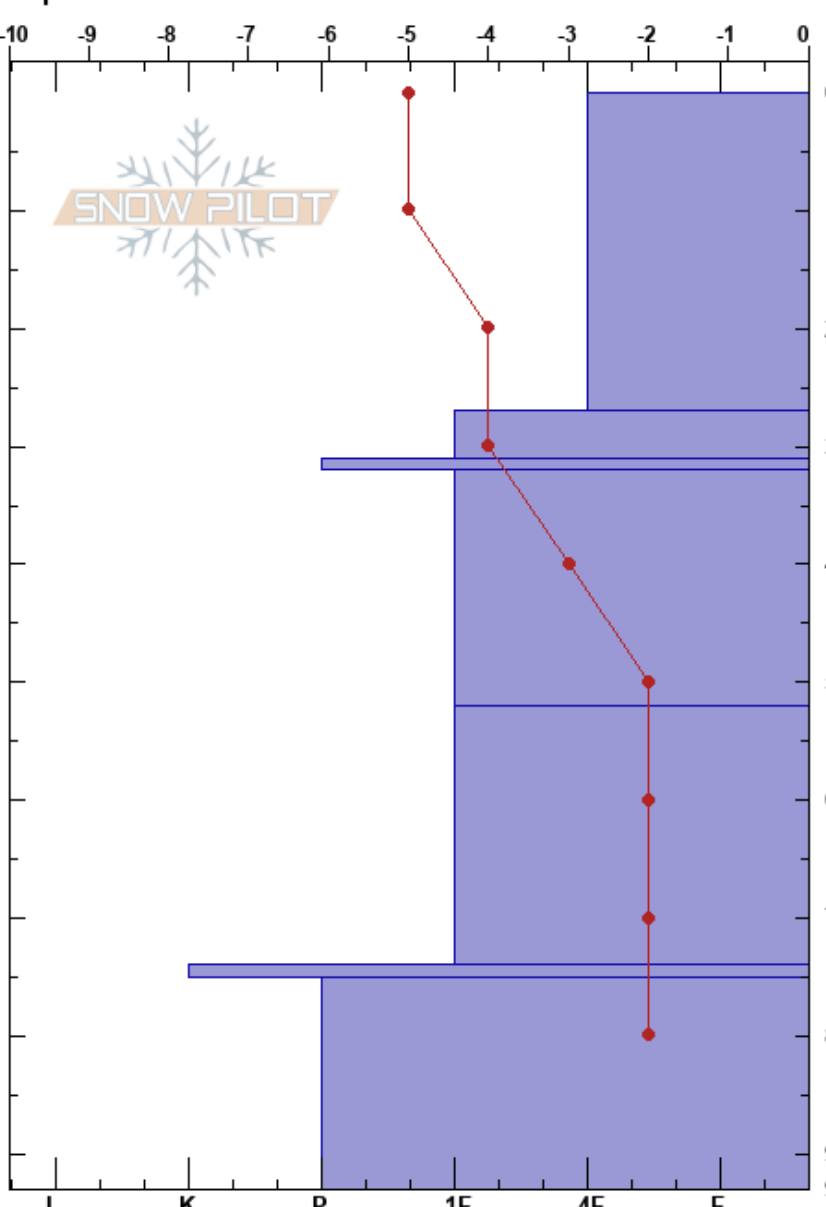

20230626
 Bariloche Alrededores
 Argentina
 Elevación: 1990 m
 Exposición: NE
 Específicas:

CENTRO DE INFORMACION DE AVIACION BARILOCHE
 26/06/2023 - 12:20
 Coordinada:
 Ángulo de inclinación: 28°
 Carga del Viento: si

Estabilidad: B
 Temp. del aire: -5°C
 Cielo: OVC
 Viento: NW Fuerte
 PS: 93
 PF: 45
 0-27cm: Problematic layer

Notas del capas:

Tipo	Cristal		Pruebas de estabilidad y notas de capa
	Tam	Humedad ρ kg/m ³	
△	0.3		
△ (/)	0.3 (0.5)	M	
•	0.1	M	← ECTN1 @16cm capa continua ← CT1, PC @16cm Q2
=			
•	0.1	M	
⊗	1.5-2	M-W	
■			
⊗	1	M	

Notas: visibilidad 100 metros, viento blanco, algunas rafagas extremas