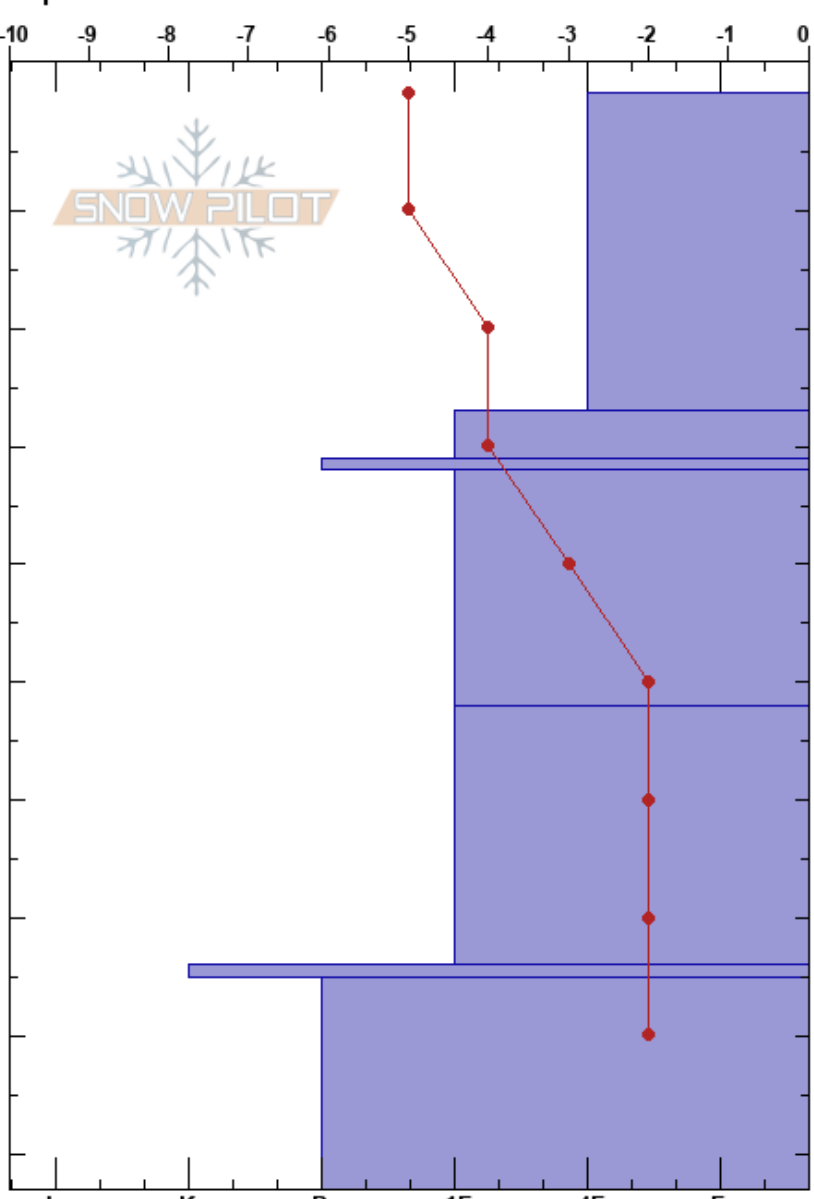

20230626  
 Bariloche Alrededores  
 Argentina  
 Elevación: 1990 m  
 Exposición: NE  
 Específicas:

CENTRO DE INFORMACION DE AVIACION BARILOCHE CINS:93  
 26/06/2023 - 12:20  
 Coordinada:  
 Ángulo de inclinación: 28°  
 Carga del Viento: si

Estabilidad: B  
 Temp. del aire: -5°C  
 Cielo: OVC  
 Precipitación: S-1  
 Viento: NW Fuerte  
 PS: 28  
 0-27cm: Problematic layer

Notas del capas:

Tipo	Cristal		ρ kg/m³	Pruebas de estabilidad y notas de capa
	Tam	Humedad		
Δ	0.3			
Δ ( / )	0.3 (0.5)	M		
.	0.1	M		
=				
.	0.1	M		
⊗	1.5-2	M-W		
■				
⊗	1	M		

← ECTN1 @16cm capa continúa  
 ← CT1, PC @16cm Q2

Notas: visibilidad 100 metros, viento blanco, algunas rafagas extremas