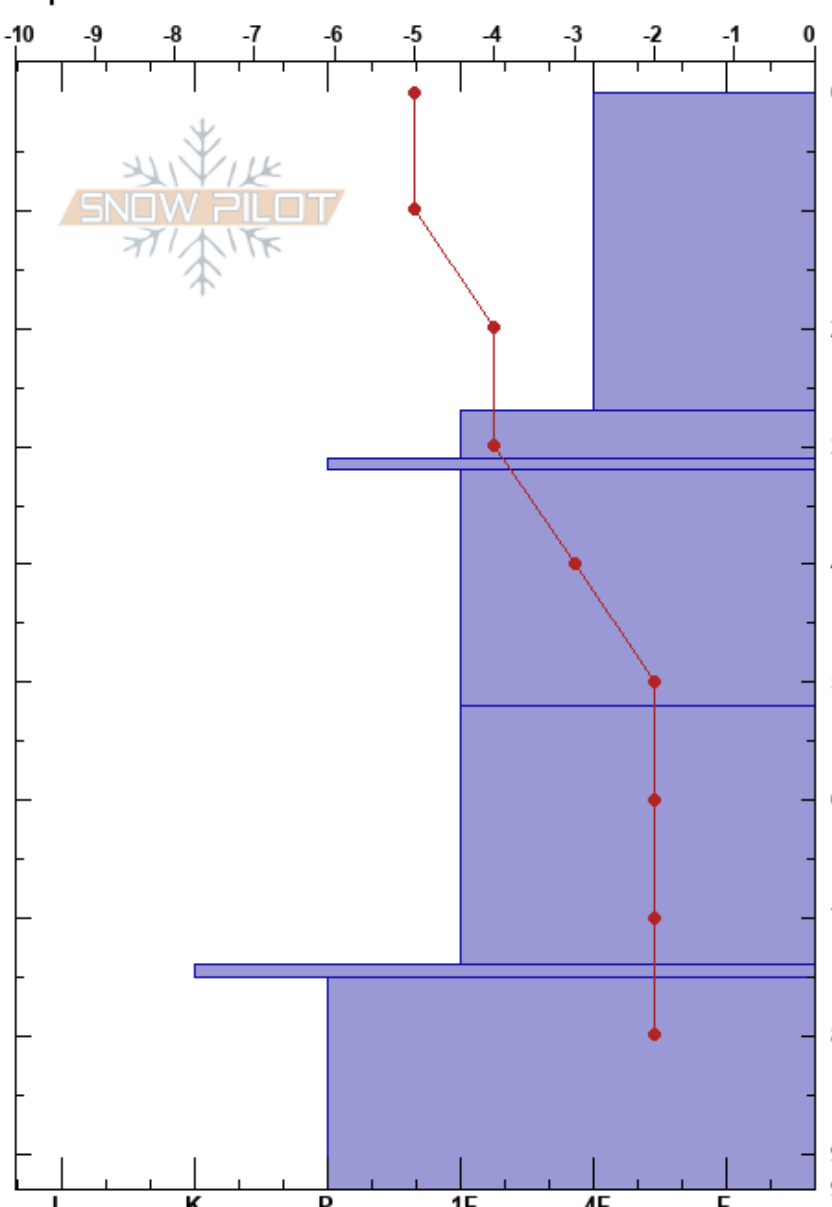

20230626
 Bariloche Alrededores
 Argentina
 Elevación: 1990 m
 Exposición: NE
 Específicas:

CENTRO DE INFORMACION DE AVIACION BARILOCHE CINS:93
 26/06/2023 - 12:20
 Coordinada:
 Ángulo de inclinación: 28°
 Carga del Viento: si

Estabilidad: B
 Temp. del aire: -5°C
 Cielo: OVC
 Precipitación: S-1
 Viento: NW Fuerte

Notas del capas:
 0-27cm: Problematic layer

Tipo	Cristal		ρ kg/m³	Pruebas de estabilidad y notas de capa
	Tam	Humedad		
△	0.3			
△ (/)	0.3 (0.5)	M		
•	0.1	M		← ECTN1 @16cm capa continua ← CT1, PC @16cm Q2
=				
•	0.1	M		
⊗	1.5-2	M-W		
■				
⊗	1	M		

Notas: visibilidad 100 metros, viento blanco, algunas rafagas extremas