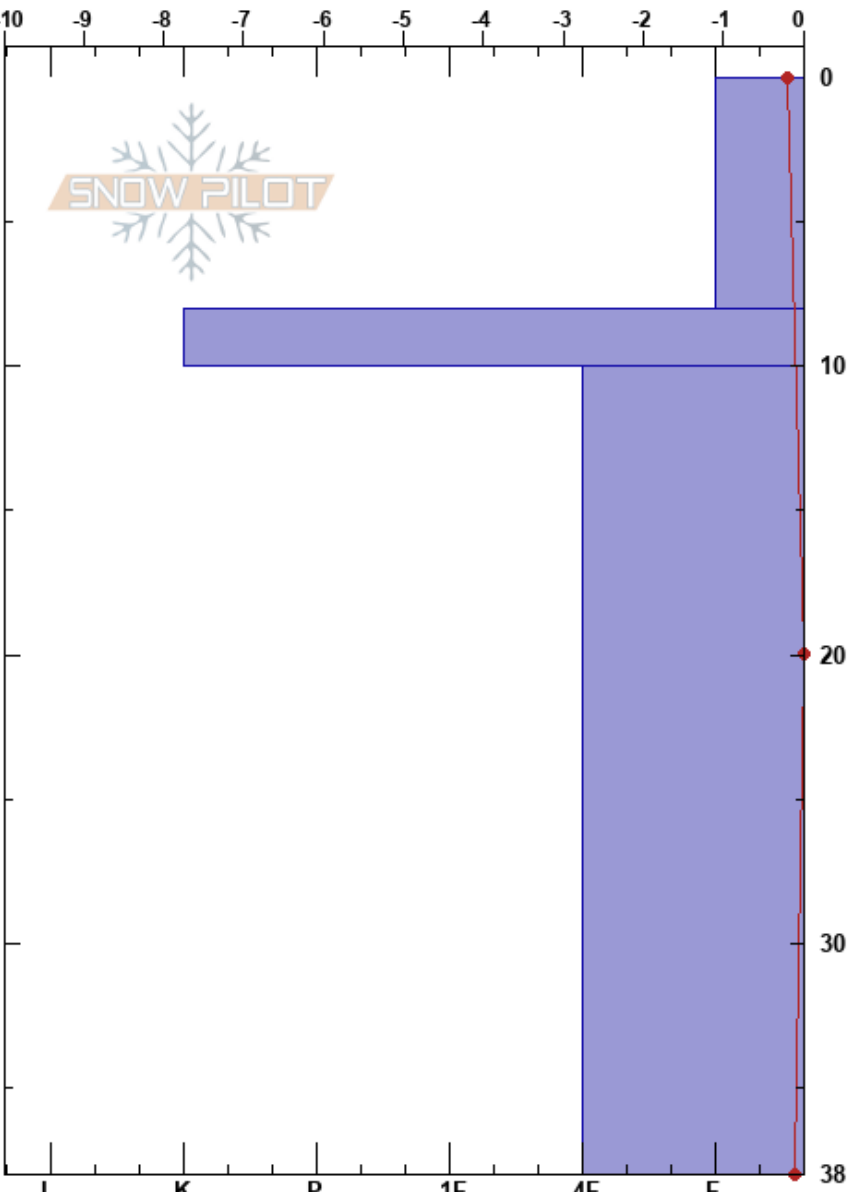

Amancay  
 Bariloche Alrededores  
 Argentina  
 Elevación: 1722 m  
 Exposición: NE  
 Específicas:

CENTRO DE INFORMACION DE AVIACION  
 23/06/2023 - 10:30  
 Coordinada: -41.17366S, -71.46571W  
 Ángulo de inclinación: 10°  
 Carga del Viento:

Estabilidad: S  
 Temp. del aire: 1.3°C  
 Cielo: OVC  
 Precipitación: S1  
 Viento: N Brisa leve

Notas del capas:

Tipo	Cristal		Humedad	$\rho$ kg/m <sup>3</sup>	Pruebas de estabilidad y notas de capa
	Tam				
⚡	0.5			90	
⚡ (*)	1 (0.5)	M		90	
☉☉					
				420	
⊘	2	W		420	