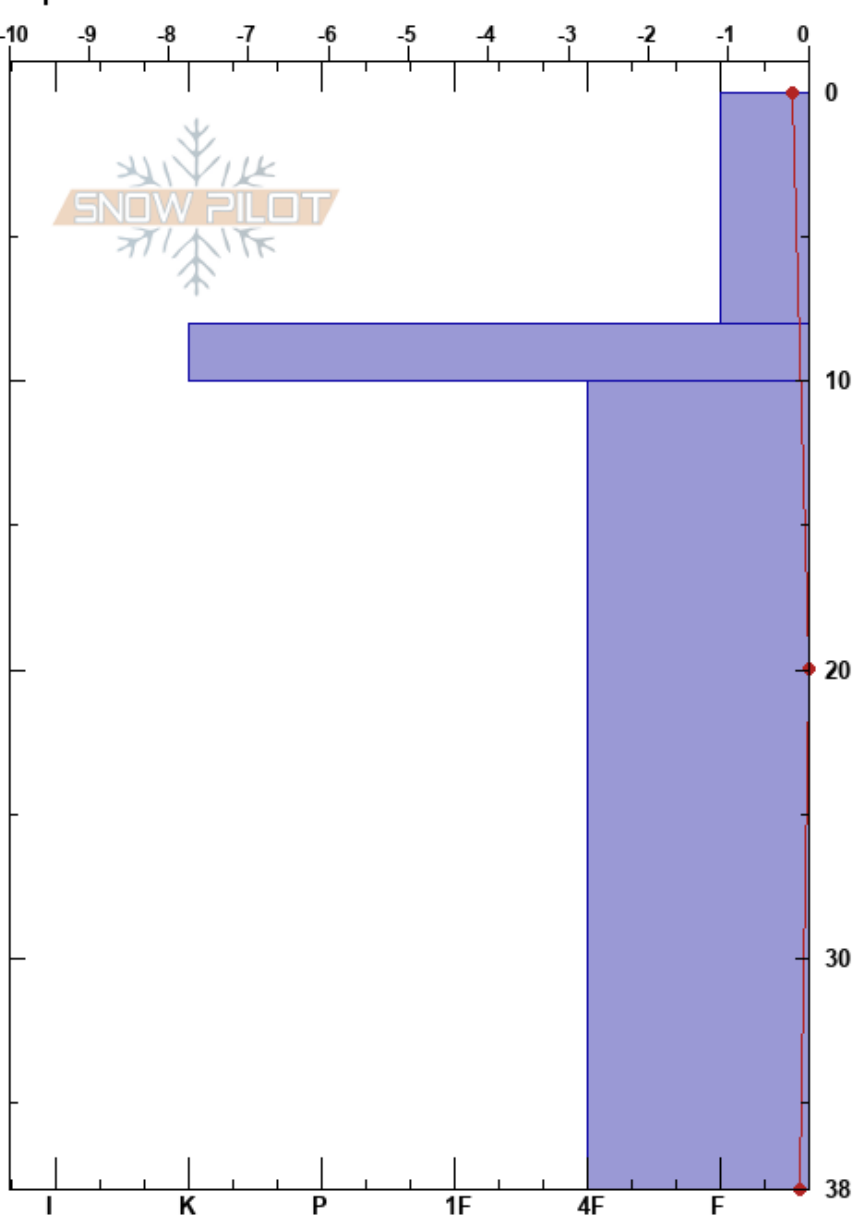

Amancay
 Bariloche Alrededores
 Argentina
 Elevación: 1722 m
 Exposición: NE
 Específicas:

CENTRO DE INFORMACION DE AVIACION
 23/06/2023 - 10:30
 Coordinada: -41.17366S, -71.46571W
 Ángulo de inclinación: 10°
 Carga del Viento:

Estabilidad: S
 Temp. del aire: 1.3°C
 Cielo: OVC
 Precipitación: S1
 Viento: N Brisa leve

Notas del capas:

| Tipo | Cristal | | ρ kg/m³ | Pruebas de estabilidad y notas de capa |
|-------|---------|---------|------------|--|
| | Tam | Humedad | | |
| ⚡ | 0.5 | | 90 | |
| ⚡ (*) | 1 (0.5) | M | 90 | |
| ☉☉ | | | | |
| | | | 420 | |
| ⊘ | 2 | W | 420 | |