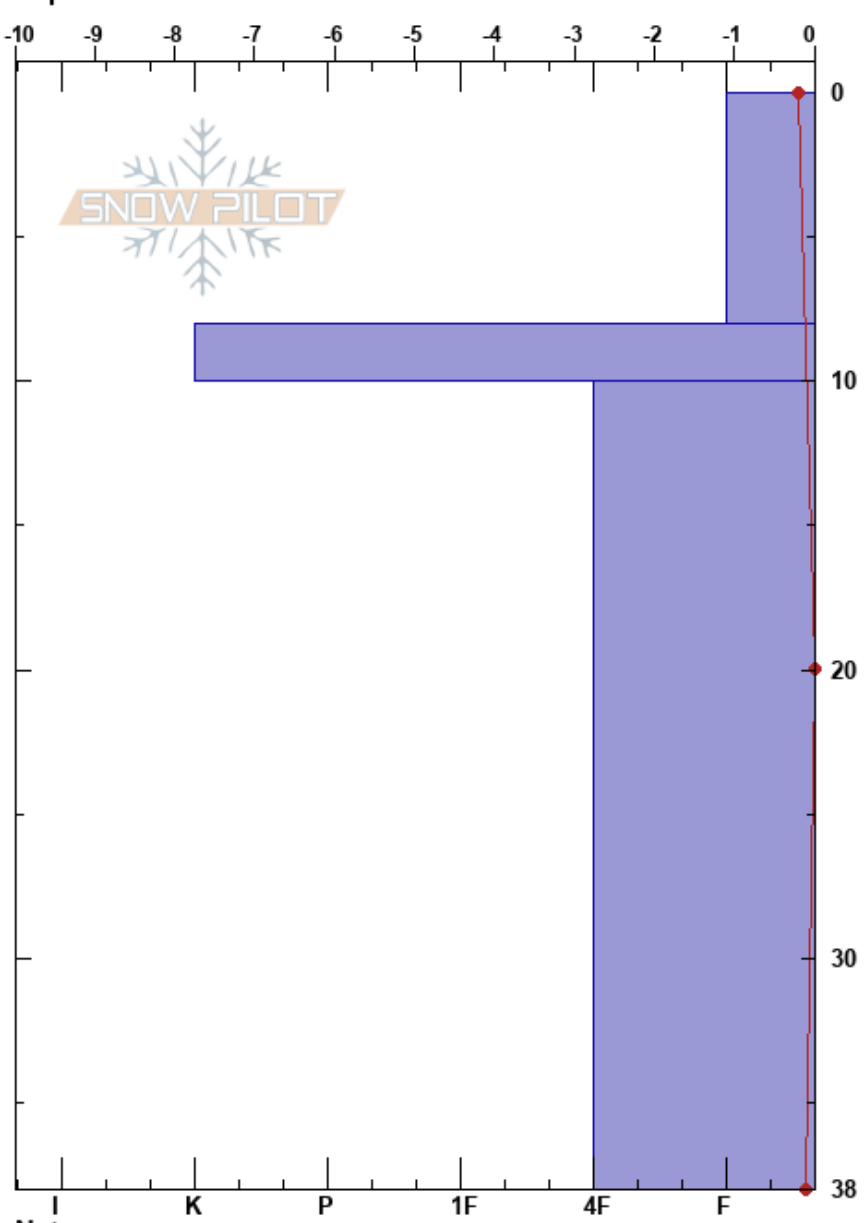

Amancay
 Bariloche Alrededores
 Argentina
 Elevación: 1722 m
 Exposición: NE
 Específicas:

CENTRO DE INFORMACION DE AVIACION
 23/06/2023 - 10:30
 Coordinada: -41.17366S, -71.46571W
 Ángulo de inclinación: 10°
 Carga del Viento:

Estabilidad: S
 Temp. del aire: 1.3°C
 Cielo: OVC
 Precipitación: S1
 Viento: N Brisa leve

Notas del capas:

Tipo	Cristal		Humedad	ρ kg/m ³	Pruebas de estabilidad y notas de capa
	Tam				
⚡	0.5			90	
⚡ (*)	1 (0.5)	M		90	
☉☉					
				420	
⊘	2	W		420	