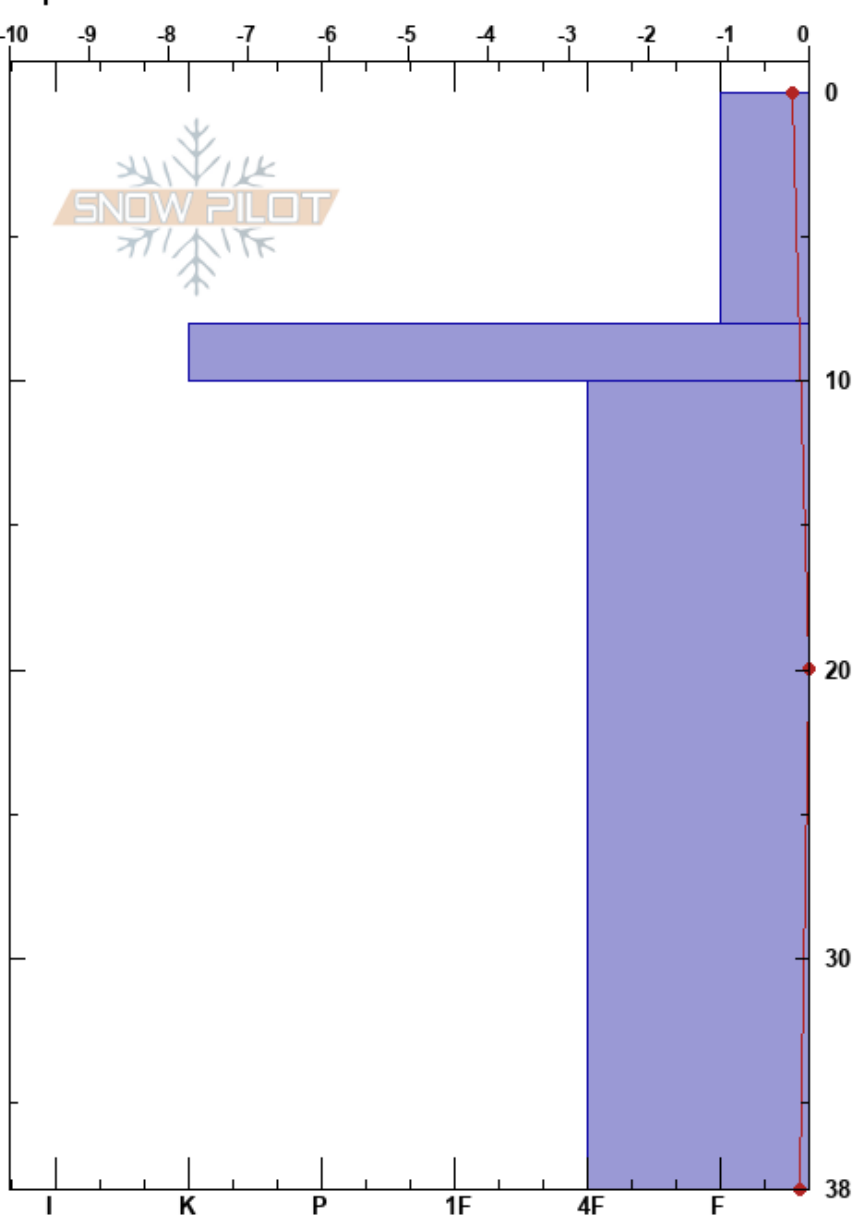

Amancay
 Bariloche Alrededores
 Argentina
 Elevación: 1722 m
 Exposición: NE
 Específicas:

CENTRO DE INFORMACION DE AVIACION
 23/06/2023 - 10:30
 Coordinada: -41.17366S, -71.46571W
 Ángulo de inclinación: 10°
 Carga del Viento:

Estabilidad: S
 Temp. del aire: 1.3°C
 Cielo: OVC
 Precipitación: S1
 Viento: N Brisa leve

Notas del capas:

Tipo	Cristal		ρ kg/m ³	Pruebas de estabilidad y notas de capa
	Tam	Humedad		
⚡	0.5		90	
⚡ (*)	1 (0.5)	M	90	
☉☉				
			420	
⊘	2	W	420	