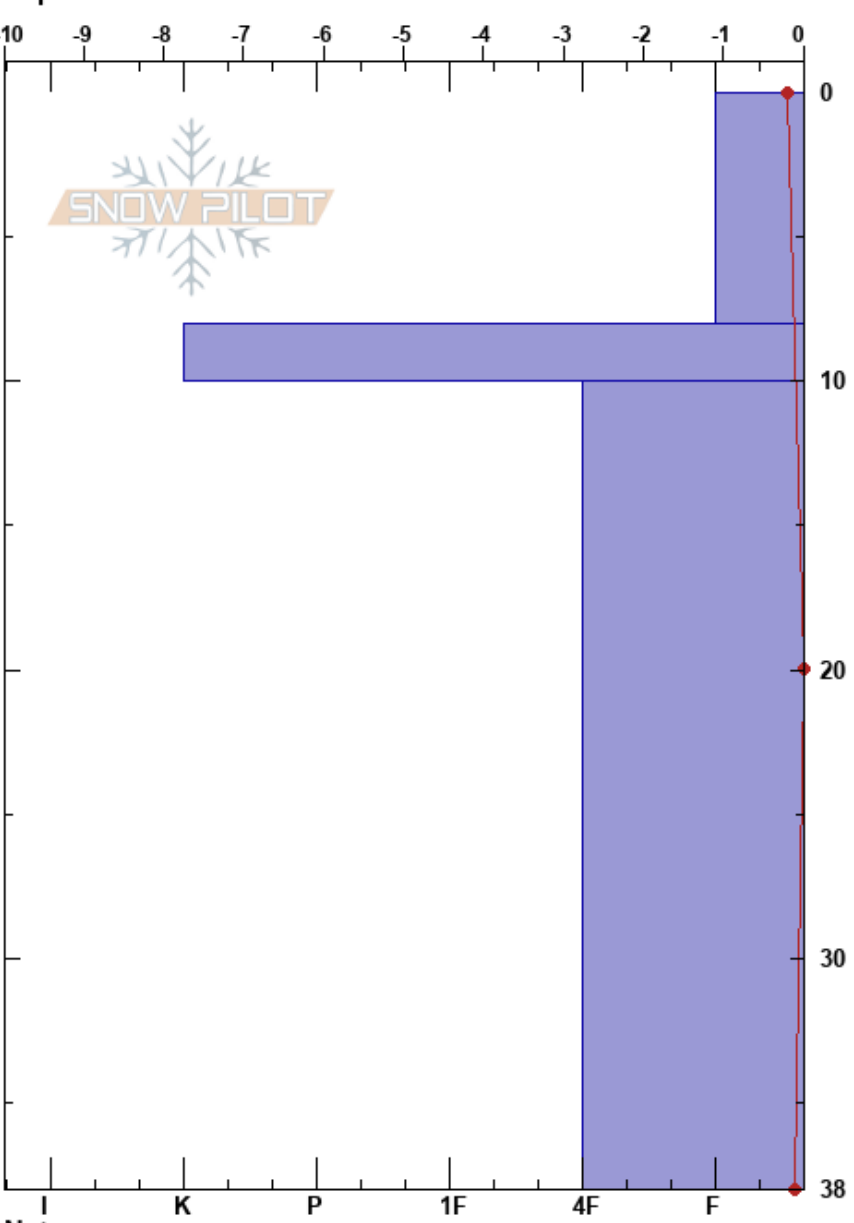

Amancay  
 Bariloche Alrededores  
 Argentina  
 Elevación: 1722 m  
 Exposición: NE  
 Específicas:

CENTRO DE INFORMACION DE AVIACION  
 23/06/2023 - 10:30  
 Coordinada: -41.17366S, -71.46571W  
 Ángulo de inclinación: 10°  
 Carga del Viento:

Estabilidad: S  
 Temp. del aire: 1.3°C  
 Cielo: OVC  
 Precipitación: S1  
 Viento: N Brisa leve

Notas del capas:

Tipo	Cristal		ρ kg/m³	Pruebas de estabilidad y notas de capa
	Tam	Humedad		
⚡	0.5		90	
⚡ (*)	1 (0.5)	M	90	
☉☉				
			420	
⊘	2	W	420	