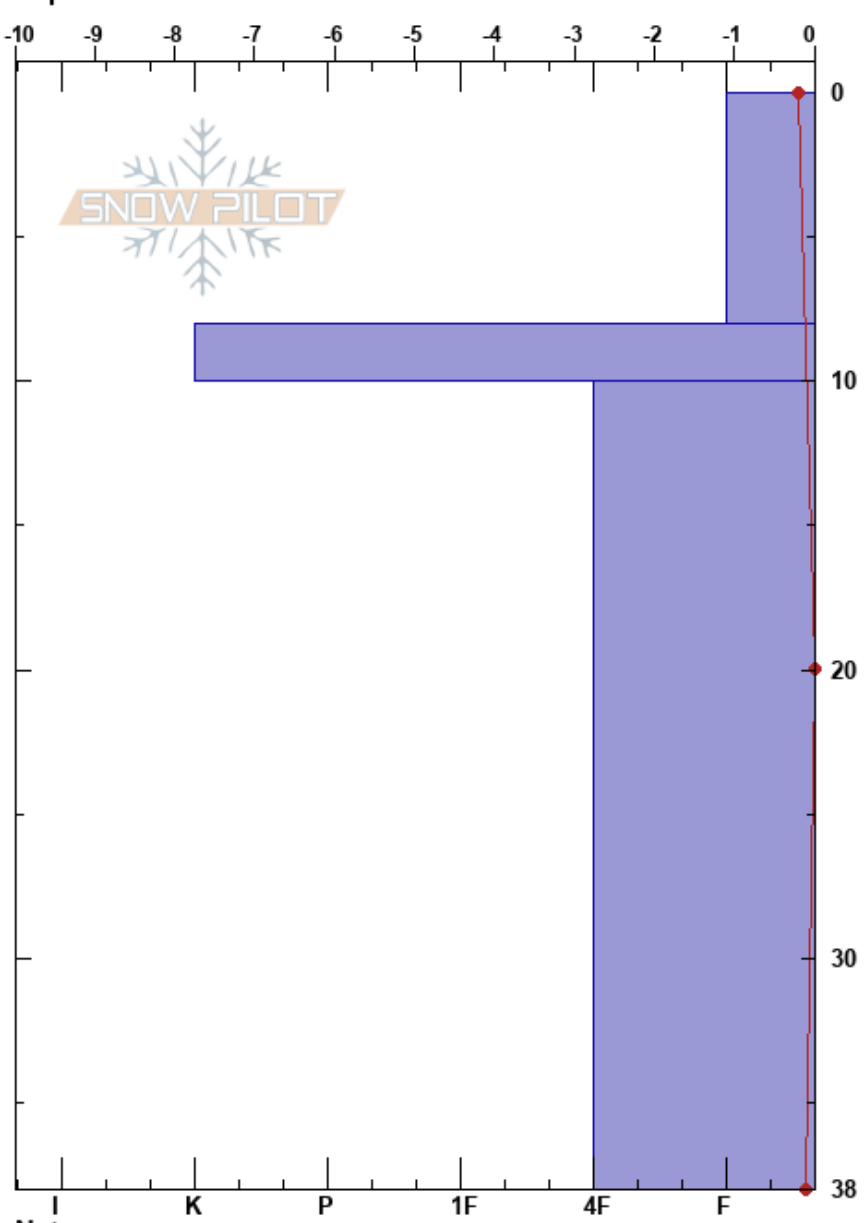

Amancay
 Bariloche Alrededores
 Argentina
 Elevación: 1722 m
 Exposición: NE
 Específicas:

CENTRO DE INFORMACION DE AVIACION
 23/06/2023 - 10:30
 Coordinada: -41.17366S, -71.46571W
 Ángulo de inclinación: 10°
 Carga del Viento:

Estabilidad: B
 Temp. del aire: 1.3°C
 Cielo: OVC
 Precipitación: S1
 Viento: N Brisa leve

Notas del capas:

Tipo	Cristal		ρ kg/m³	Pruebas de estabilidad y notas de capa
	Tam	Humedad		
⚡	0.5		90	
⚡ (*)	1 (0.5)	M	90	
☉☉				
			420	
⊘	2	W	420	