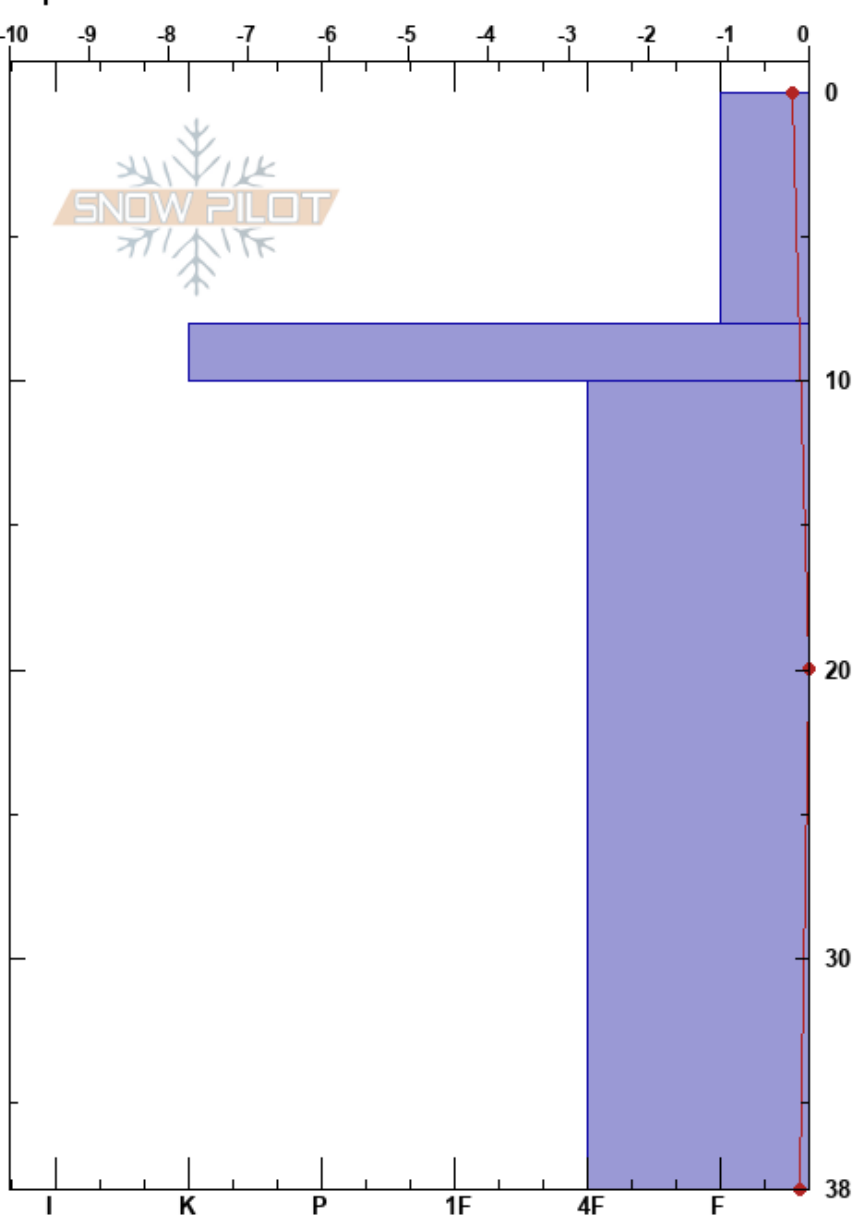

Amancay
 Bariloche Alrededores
 Argentina
 Elevación: 1722 m
 Exposición: NE
 Específicas:

CENTRO DE INFORMACION DE AVIACION
 23/06/2023 - 10:30
 Coordinada: -41.17366S, -71.46571W
 Ángulo de inclinación: 10°
 Carga del Viento:

Estabilidad: B
 Temp. del aire: 1.3°C
 Cielo: OVC
 Precipitación: S1
 Viento: N Brisa leve

Notas del capas:

Tipo	Cristal		ρ kg/m ³	Pruebas de estabilidad y notas de capa
	Tam	Humedad		
⚡	0.5		90	
⚡ (*)	1 (0.5)	M	90	
☉☉				
			420	
⊘	2	W	420	