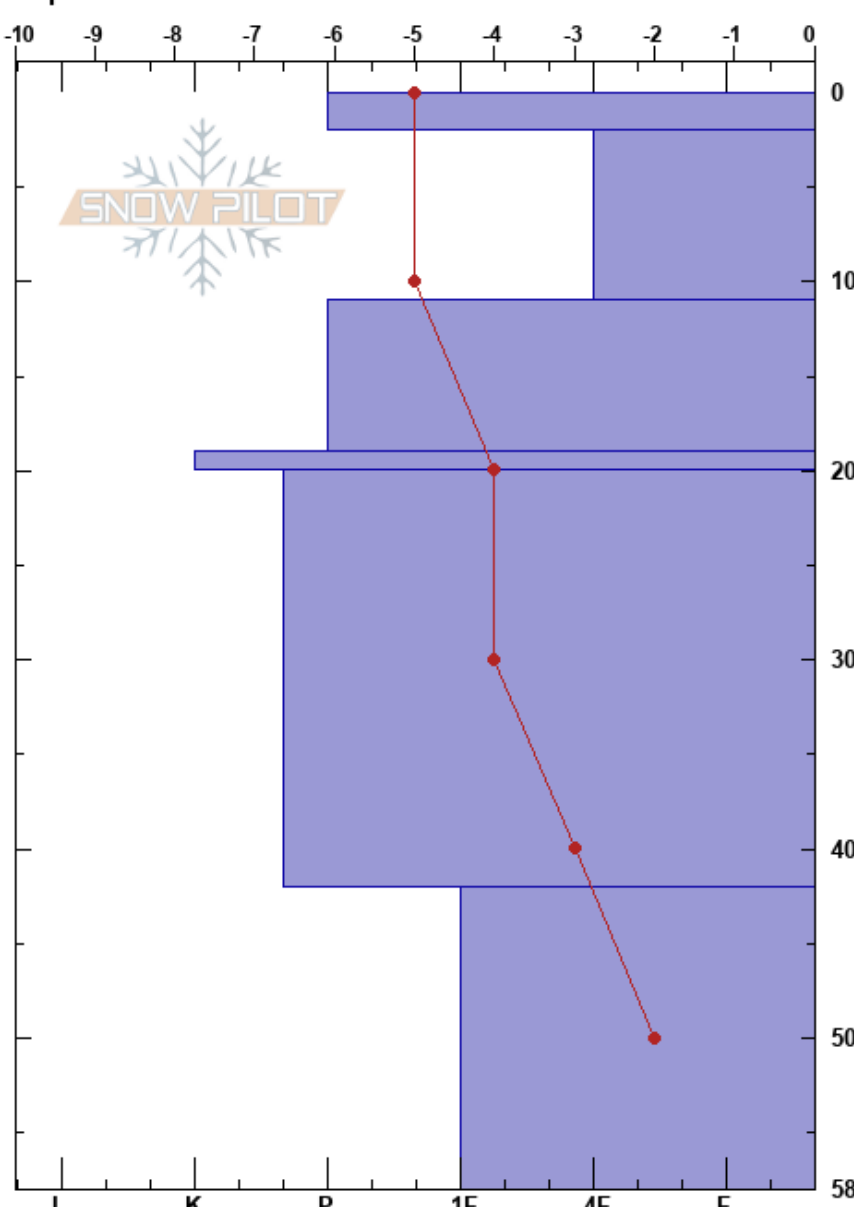

20230619 cathedral aman
 Bariloche Alrededores
 Argentina
 Elevación: 1714 m
 Exposición: NE
 Específicas:

CENTRO DE INFORMACION DE AVIACION BARILOCHE CIMS:58
 19/06/2023 - 12:00
 Coordinada:
 Ángulo de inclinación: 20°
 Carga del Viento: no

Estabilidad:
 Temp. del aire: -6°C
 Cielo: OVC
 Precipitación: S2
 Viento: NE Brisa leve

Notas del capas:

Tipo	Cristal		ρ kg/m³	Pruebas de estabilidad y notas de capa
	Tam	Humedad		
☉☉	1			
•	0.5	D		
☼	1	M		
■				
☼	1.5			
☼	2			

Notas: Estratocumulus por encima de 1800 msnm