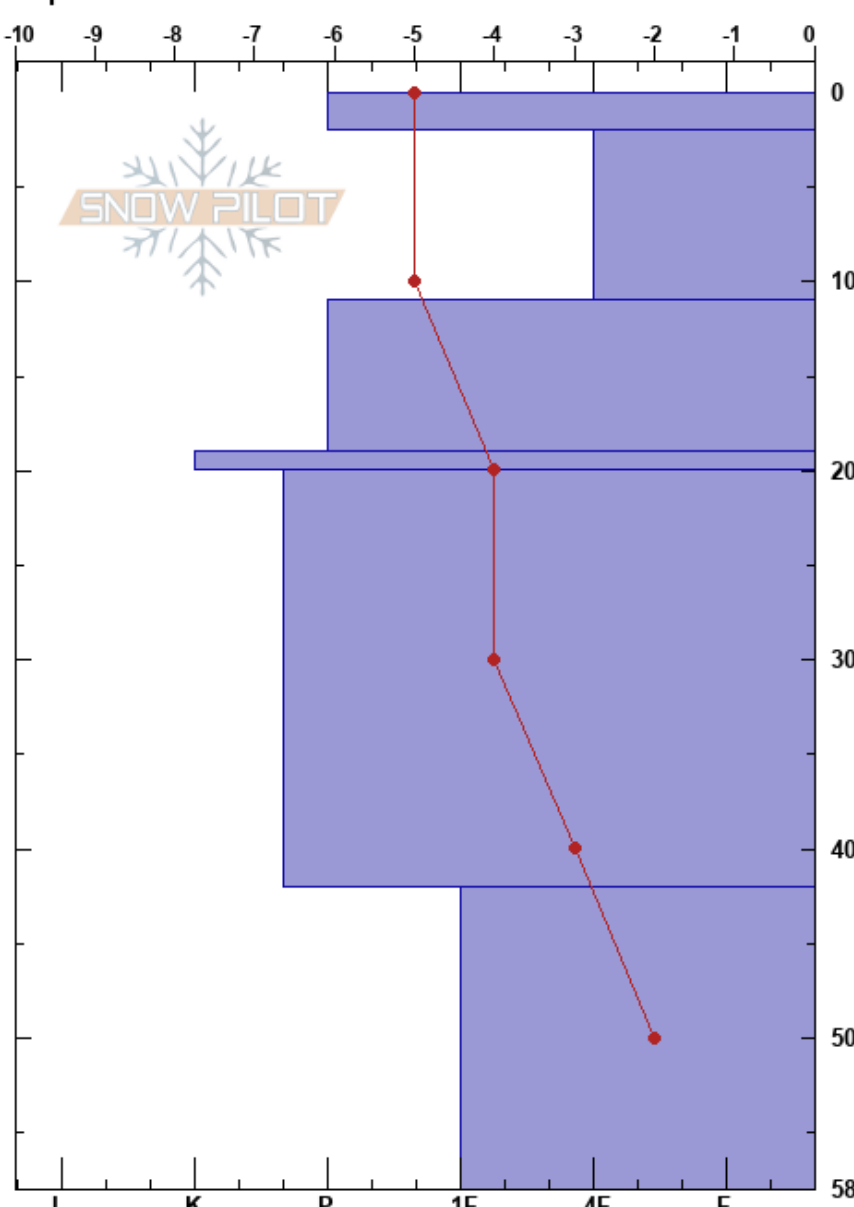

20230619 cathedral aman  
 Bariloche Alrededores  
 Argentina  
 Elevación: 1714 m  
 Exposición: NE  
 Específicas:

CENTRO DE INFORMACION DE AVIACION BARILOCHE CIMS:58  
 19/06/2023 - 12:00  
 Coordinada:  
 Ángulo de inclinación: 20°  
 Carga del Viento: no

Estabilidad:  
 Temp. del aire: -6°C  
 Cielo: OVC  
 Precipitación: S2  
 Viento: NE Brisa leve

Notas del capas:

Tipo	Cristal		ρ kg/m³	Pruebas de estabilidad y notas de capa
	Tam	Humedad		
☉☉	1			
•	0.5	D		
☼	1	M		
■				
☼	1.5			
☼	2			

Notas: Estratocumulus por encima de 1800 msnm