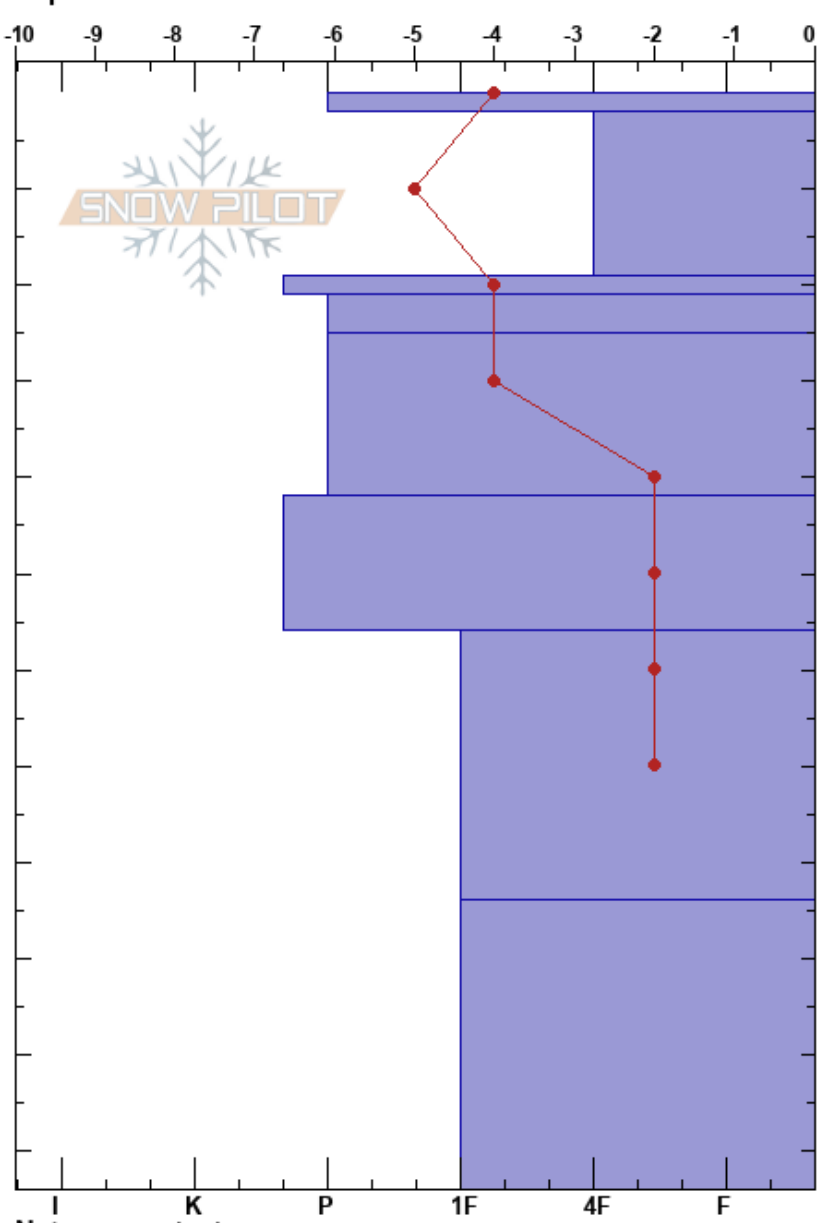

20230618 catedral
 Bariloche Alrededores
 Argentina
 Elevación: 2020 m
 Exposición: E
 Específicas:

CENTRO DE INFORMACION DE AVIACION BARILOCHE CIMS:114
 18/06/2023 - 11:05
 Coordinada:
 Ángulo de inclinación: 31°
 Carga del Viento: no

Estabilidad:
 Temp. del aire: 1°C
 Cielo: FEW
 Precipitación: NO
 Viento: Calm

Notas del capas:
 PS: 12 25-42cm: temperatura desciende 2°
 PS: 5 25-42cm: Problematic layer

Tipo	Cristal		ρ kg/m³	Pruebas de estabilidad y notas de capa
	Tam	Humedad		
☉☉	1			25-42cm: temperatura desciende 2°
☉☉	1	M		
☉	0.3	D-M		
•	0.1	M		
•	0.1	M		
☉	1	M		
☉	1	M		
☉	1.5	W		
☉	2	W		