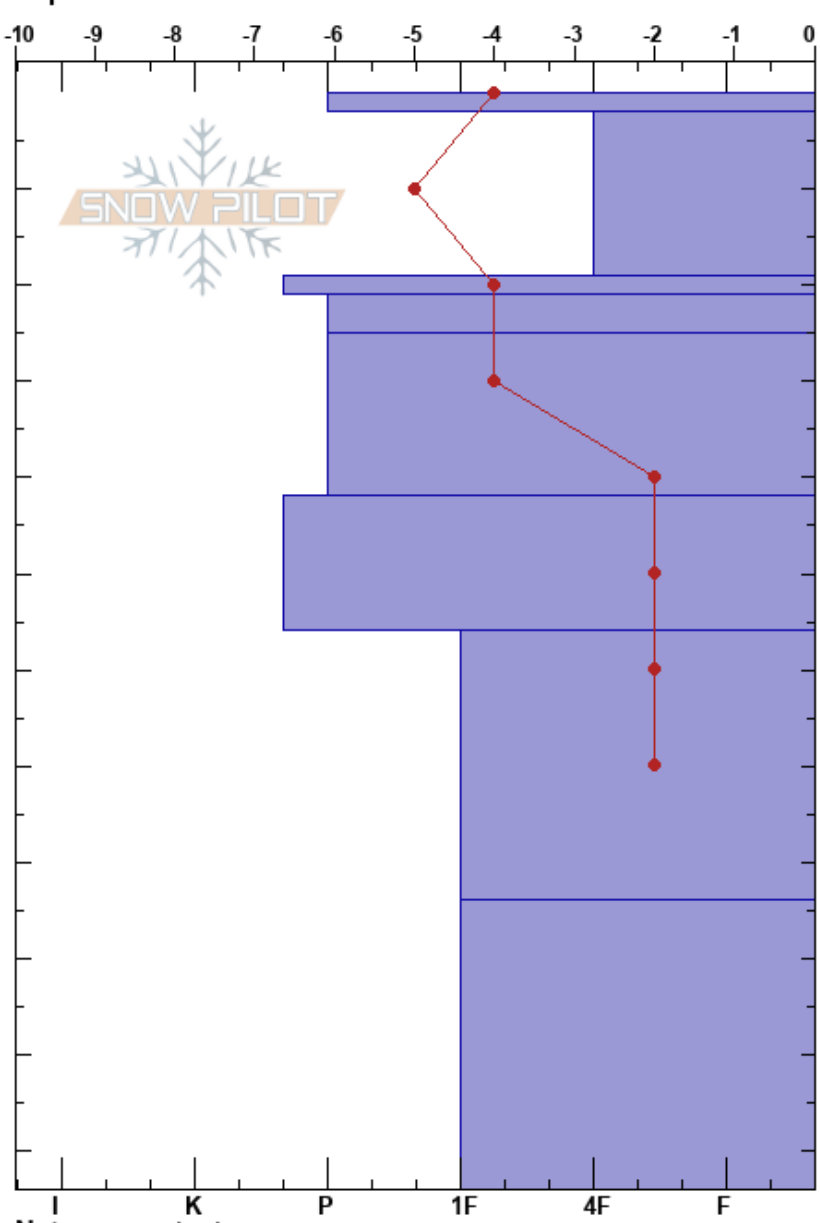

20230618 catedral
 Bariloche Alrededores
 Argentina
 Elevación: 2020 m
 Exposición: E
 Específicas:

CENTRO DE INFORMACION DE AVIACION BARILOCHE CIMS:114
 18/06/2023 - 11:05
 Coordinada:
 Ángulo de inclinación: 31°
 Carga del Viento: no

Estabilidad:
 Temp. del aire: 1°C
 Cielo: FEW
 Precipitación: NO
 Viento: Calm

PS: 114
 PF: 12 25-42cm: temperatura desciende 2°
 PS: 5 25-42cm: Problematic layer

Tipo	Cristal		ρ kg/m³	Pruebas de estabilidad y notas de capa
	Tam	Humedad		
☉☉	1			25-42cm: temperatura desciende 2°
☉☉	1	M		
☉	0.3	D-M		
•	0.1	M		
•	0.1	M		
☉	1	M		
☉	1	M		
☉	1.5	W		
☉	2	W		