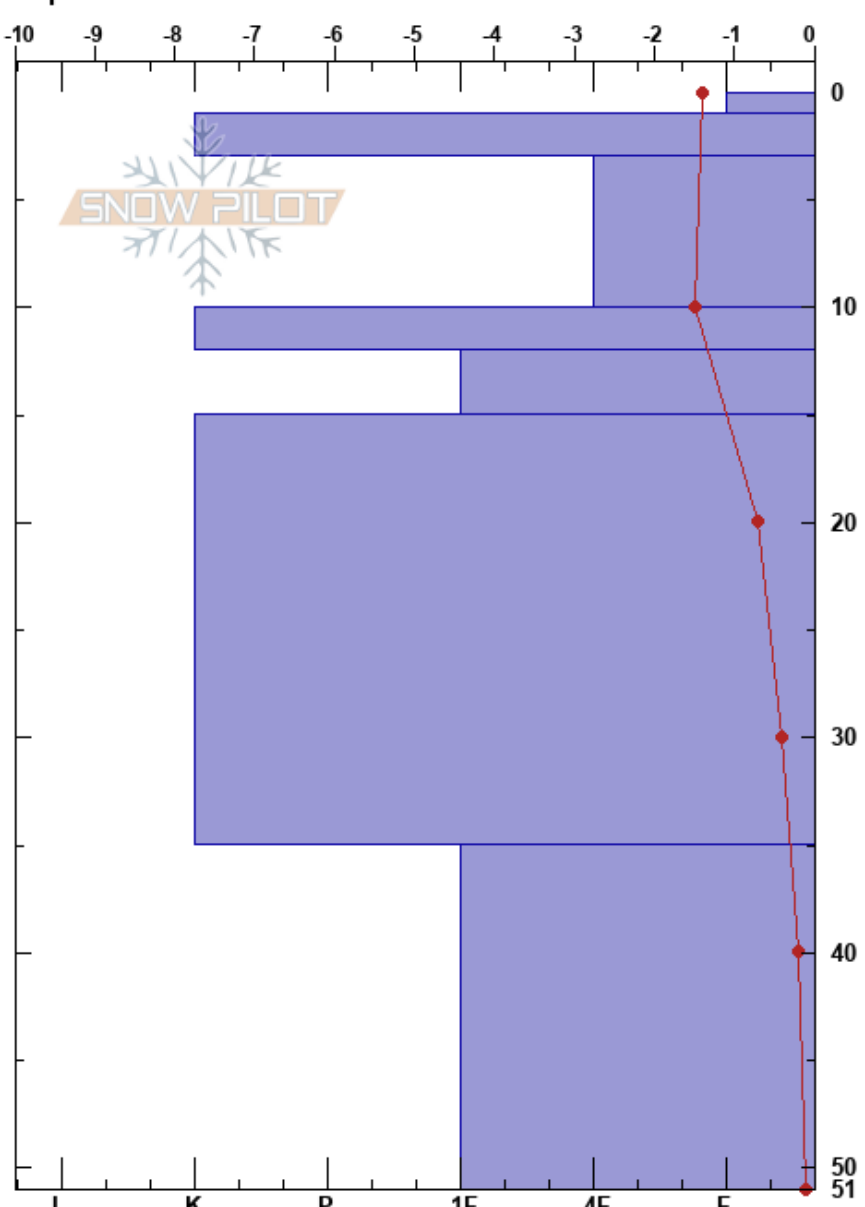

Amancay
 Bariloche Alrededores
 Argentina
 Elevación: 1725 m
 Exposición: NE
 Específicas:

CENTRO DE INFORMACION DE AVIACION BARILOCHE CIMS:51
 17/06/2023 - 12:30
 Coordinada: -41.17308S, -71.46716W
 Ángulo de inclinación: 19°
 Carga del Viento: no

Estabilidad: B
 Temp. del aire: 8.1°C
 Cielo: FEW
 Precipitación: NO
 Viento: Calm

Notas del capas:

Tipo	Cristal		Pruebas de estabilidad y notas de capa
	Tam	Humedad ρ kg/m ³	
/r		M	
☉☉			
e	1	D	
☉☉			
•	0.5		
☉☉			
☉	2	W	