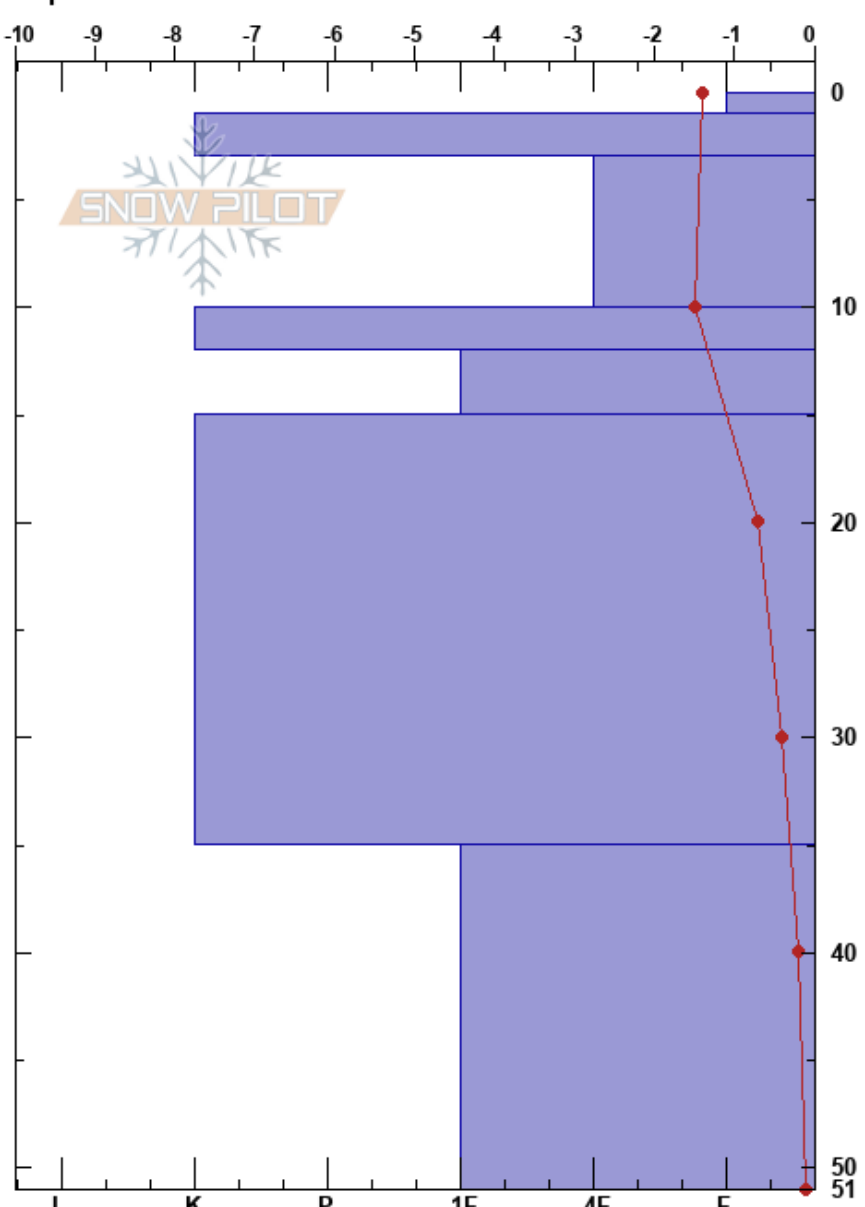

Amancay
 Bariloche Alrededores
 Argentina
 Elevación: 1725 m
 Exposición: NE
 Específicas:

CENTRO DE INFORMACION DE AVIACION
 17/06/2023 - 12:30
 Coordinada: -41.17308S, -71.46716W
 Ángulo de inclinación: 19°
 Carga del Viento: no

Estabilidad: B
 Temp. del aire: 8.1°C
 Cielo: FEW
 Precipitación: NO
 Viento: Calm

Notas del capas:

Tipo	Cristal		Pruebas de estabilidad y notas de capa
	Tam	Humedad ρ kg/m ³	
/r		M	
☉☉			
e	1	D	
☉☉			
•	0.5		
☉☉			
☉	2	W	