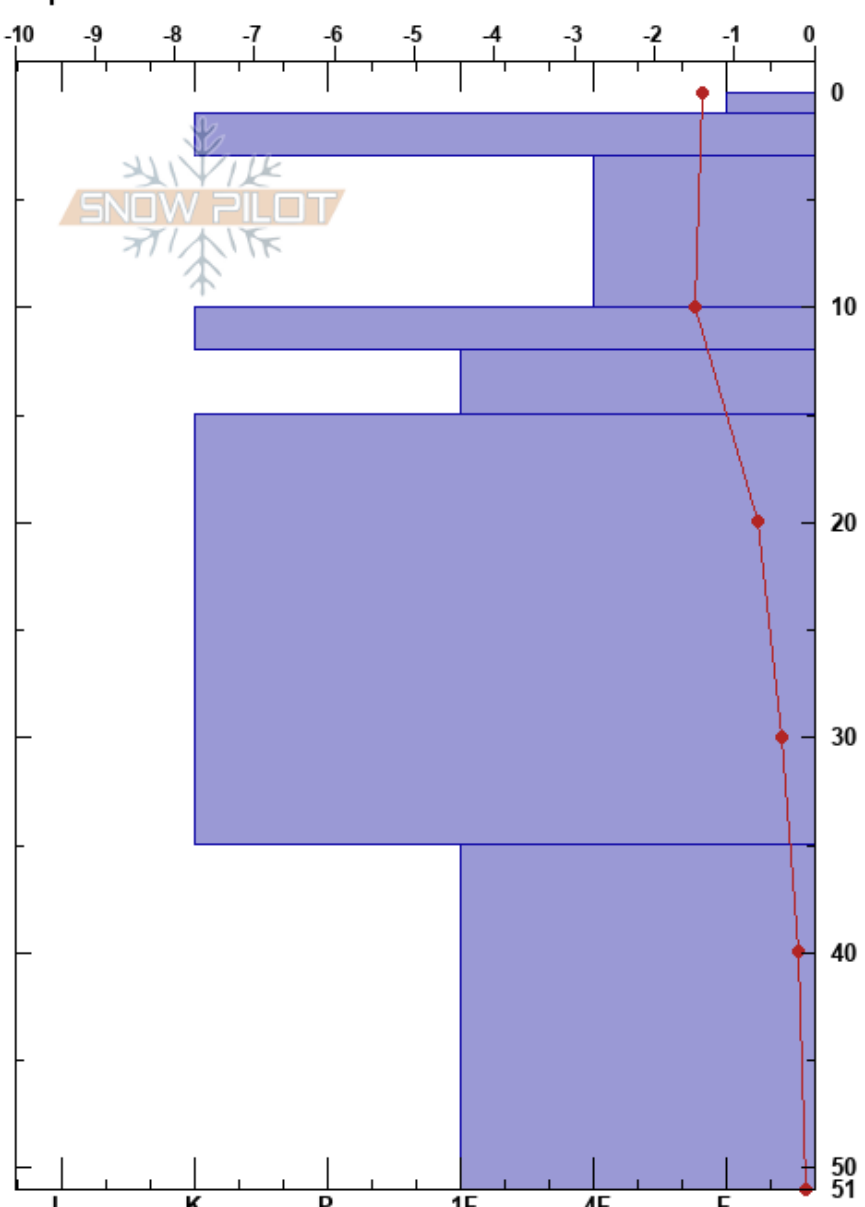

Amancay  
 Bariloche Alrededores  
 Argentina  
**Elevación:** 1725 m  
**Exposición:** NE  
**Específicas:**

CENTRO DE INFORMACION DE AVIACION BARILOCHE CIMS:51  
 17/06/2023 - 12:30  
**Coordenada:** -41.17308S, -71.46716W  
**Ángulo de inclinación:** 19°  
**Carga del Viento:** no

**Estabilidad:** B  
**Temp. del aire:** 8.1°C  
**PF:** 7  
**Cielo:** FEW  
**Precipitación:** NO  
**Viento:** Calm

**Notas del capas:**

Tipo	Cristal		Pruebas de estabilidad y notas de capa
	Tam	Humedad $\rho$ kg/m <sup>3</sup>	
/r		M	
☉☉			
e	1	D	
☉☉			
•	0.5		
☉☉			
⊕	2	W	