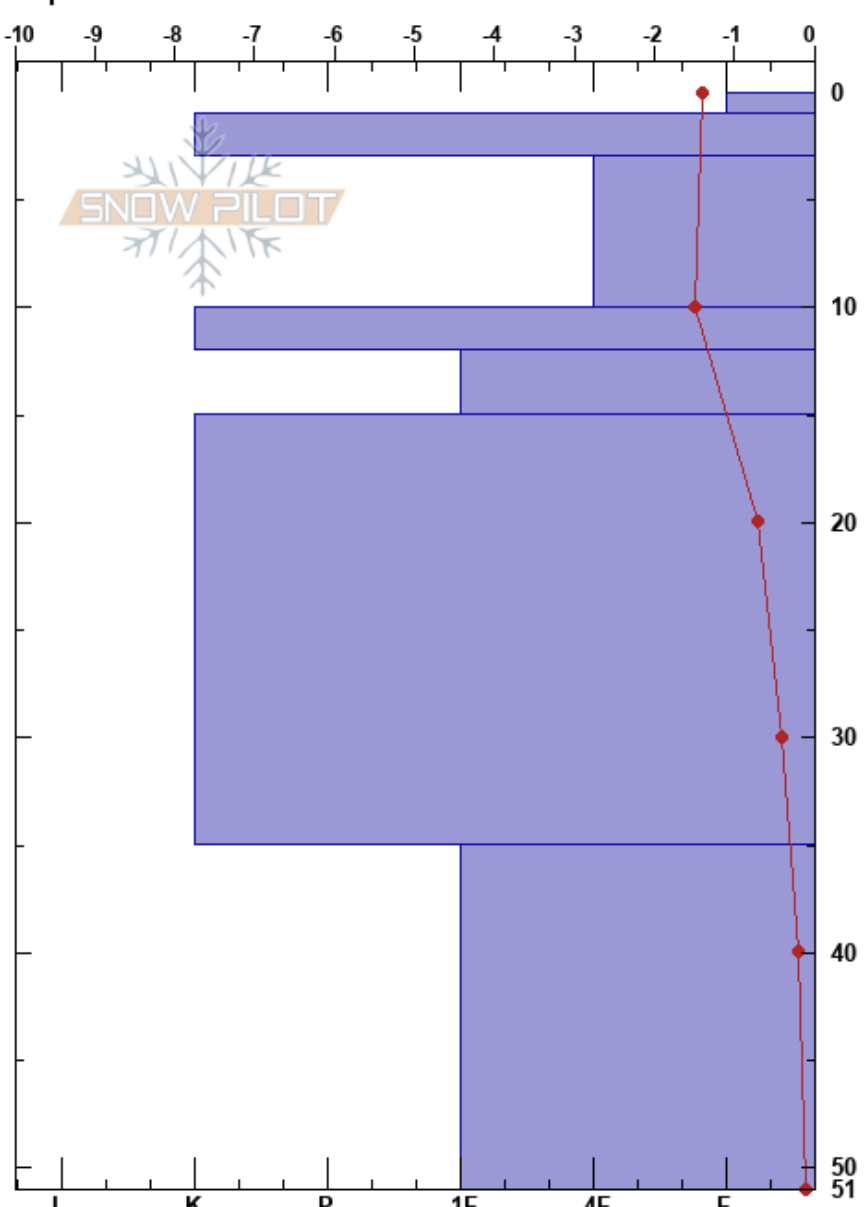

Amancay
 Bariloche Alrededores
 Argentina
Elevación: 1725 m
Exposición: NE
Específicas:

CENTRO DE INFORMACION DE AVIACION
 17/06/2023 - 12:30
Coordinada: -41.17308S, -71.46716W
Ángulo de inclinación: 19°
Carga del Viento: no

Estabilidad: B
Temp. del aire: 8.1°C
Cielo: FEW
Precipitación: NO
Viento: Calm

Notas del capas:

Tipo	Cristal		Pruebas de estabilidad y notas de capa
	Tam	Humedad ρ kg/m ³	
/r		M	
☉☉			
⊖	1	D	
☉☉			
•	0.5		
☉☉			
⊖	2	W	