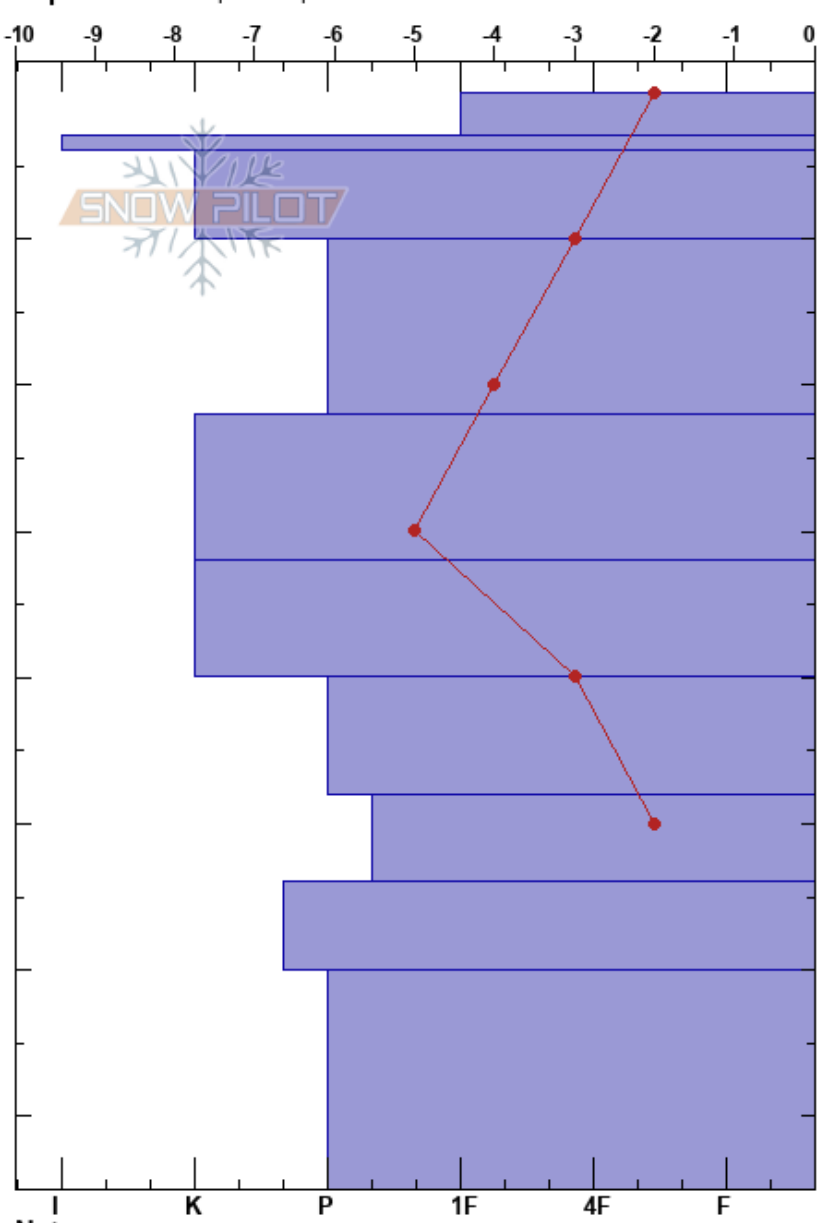

challhuaco 13 junio 23
 Bariloche Alrededores
 Argentina
Elevación: 1830 m
Exposición: NE
Específicas: Esquiamos pendiente

CENTRO DE INFORMACION DE AVANZADA BARILOCHE CINS:75
 14/06/2023 - 14:30
Coordenada:
Ángulo de inclinación: 28°
Carga del Viento: previamente

Estabilidad: B
Temp. del aire: 4°C
Cielo: FEW
Precipitación: NO
Viento: NW Calm
PS: 3
Notas del capas: 0-3cm: Problematic layer

Cristal	ρ		Pruebas de estabilidad y notas de capa
	Tipo	Tam	
○	1	M	
■	1		
○	1.5	M	
○	1.5	M	
○	1.5	M	
○	1	M	
○	1	M	
○	1	W-V	
○ (•)	1	M	
○	1		

Notas: sobre costra de recongelamiento, diversidad de profundidad en los depósitos por viento, de 3 15 cm. La costra de recongelamiento tiene canales de erosión por agua.