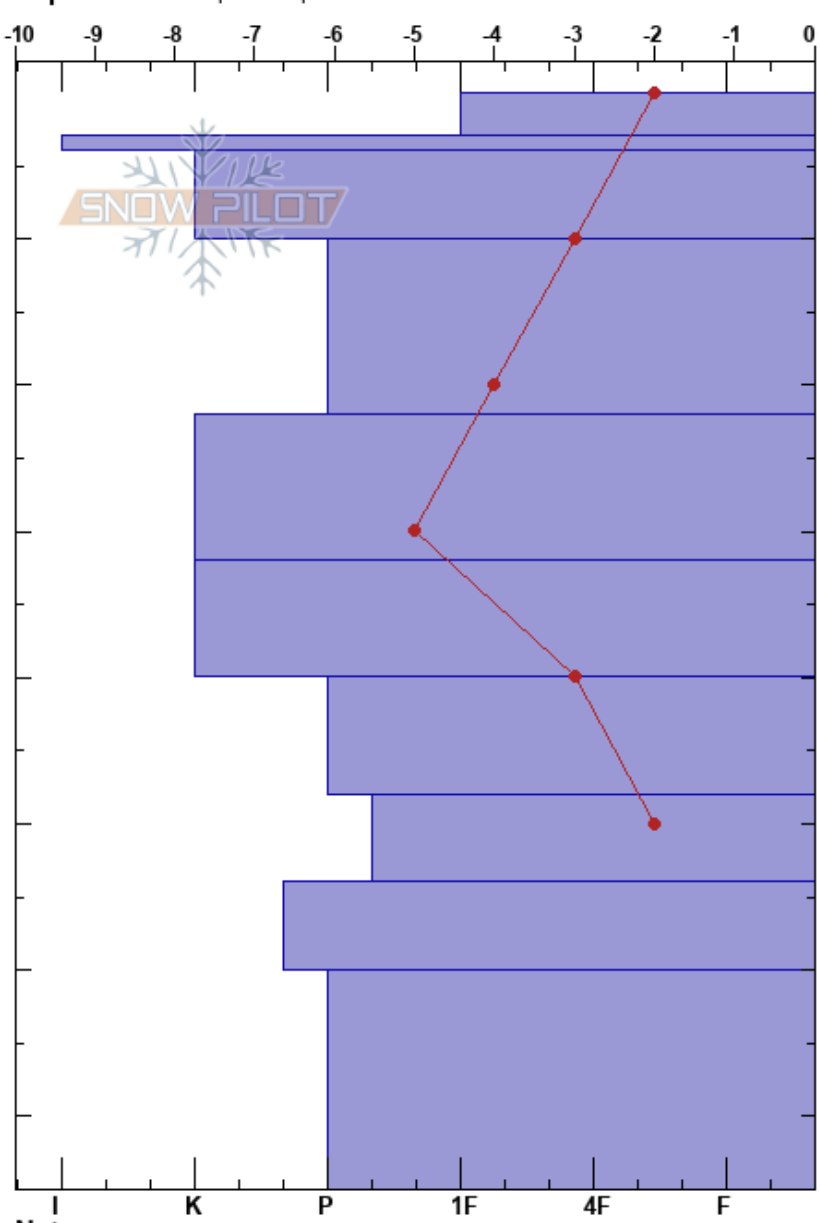

challhuaco 13 junio 23
 Bariloche Alrededores
 Argentina
 Elevación: 1830 m
 Exposición: NE
 Específicas: Esquiamos pendiente

CENTRO DE INFORMACION DE AVANZADA BARILOCHE CINS:75
 14/06/2023 - 14:30
 Coordinada:
 Ángulo de inclinación: 28°
 Carga del Viento: previamente

Estabilidad: B
 Temp. del aire: 4°C
 Cielo: FEW
 Precipitación: NO
 Viento: NW Calm

Notas del capas:
 0-3cm: Problematic layer

Cristal	Tipo	Tam	Humedad	ρ kg/m³	Pruebas de estabilidad y notas de capa
	○	1	M		
	■	1			
	○	1.5	M		
	○	1.5	M		
	○	1.5	M		
	○	1	M		
	○	1	M		
	○	1	W-V		
	○ (•)	1	M		
	○	1			

Notas: sobre costra de recongelamiento, diversidad de profundidad en los depósitos por viento, de 3 15 cm. La costra de recongelamiento tiene canales de erosión por agua.