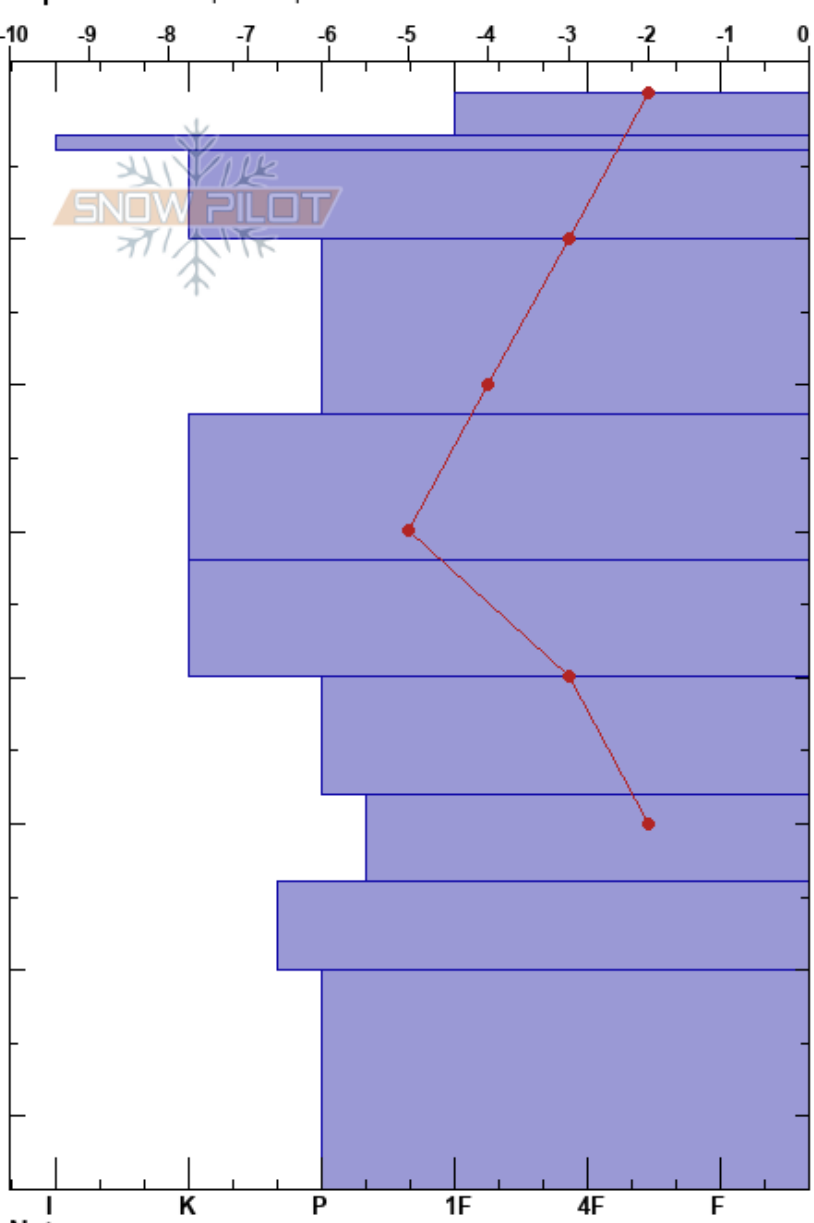

challhuaco 13 junio 23
 Bariloche Alrededores
 Argentina
 Elevación: 1830 m
 Exposición: NE
 Específicas: Esquiamos pendiente

CENTRO DE INFORMACION DE AVANZADA BARILOCHE CIMS:75
 14/06/2023 - 14:30
 Coordinada:
 Ángulo de inclinación: 28°
 Carga del Viento: previamente

Estabilidad: B
 Temp. del aire: 4°C
 Cielo: FEW
 Precipitación: NO
 Viento: NW Calm
 PS: 3
 Notas del capas:
 0-3cm: Problematic layer

Cristal	ρ		Pruebas de estabilidad y notas de capa
	Tam	kg/m³	
○	1	M	
■	1		
○	1.5	M	
○	1.5	M	
○	1.5	M	
○	1	M	
○	1	M	
○	1	W-V	
○ (•)	1	M	
○	1		

Notas: sobre costra de recongelamiento, diversidad de profundidad en los depósitos por viento, de 3 15 cm. La costra de recongelamiento tiene canales de erosión por agua.