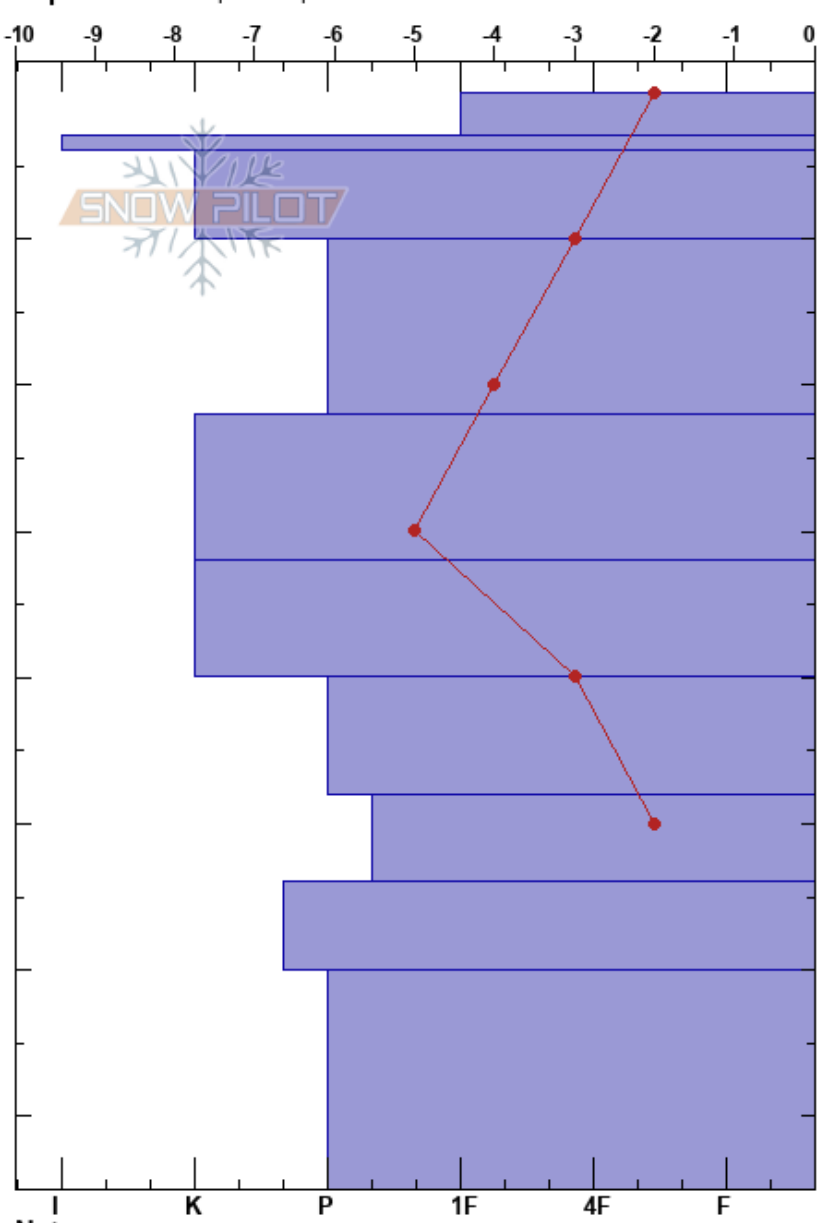

challhuaco 13 junio 23
 Bariloche Alrededores
 Argentina
Elevación: 1830 m
Exposición: NE
Específicas: Esquiamos pendiente

CENTRO DE INFORMACION DE AVANZADA BARILOCHE CINS:75
 14/06/2023 - 14:30
Coordinada:
Ángulo de inclinación: 28°
Carga del Viento: previamente

Estabilidad: B
Temp. del aire: 4°C
Cielo: FEW
Precipitación: NO
Viento: NW Calm
PS: 3
Notas del capas: 0-3cm: Problematic layer

Cristal	ρ		Pruebas de estabilidad y notas de capa
	Tipo	Tam	
○	1	M	
■	1		
○	1.5	M	
○	1.5	M	
○	1.5	M	
○	1	M	
○	1	M	
○	1	W-V	
○ (•)	1	M	
○	1		

Notas: sobre costra de recongelamiento, diversidad de profundidad en los depósitos por viento, de 3 15 cm. La costra de recongelamiento tiene canales de erosión por agua.