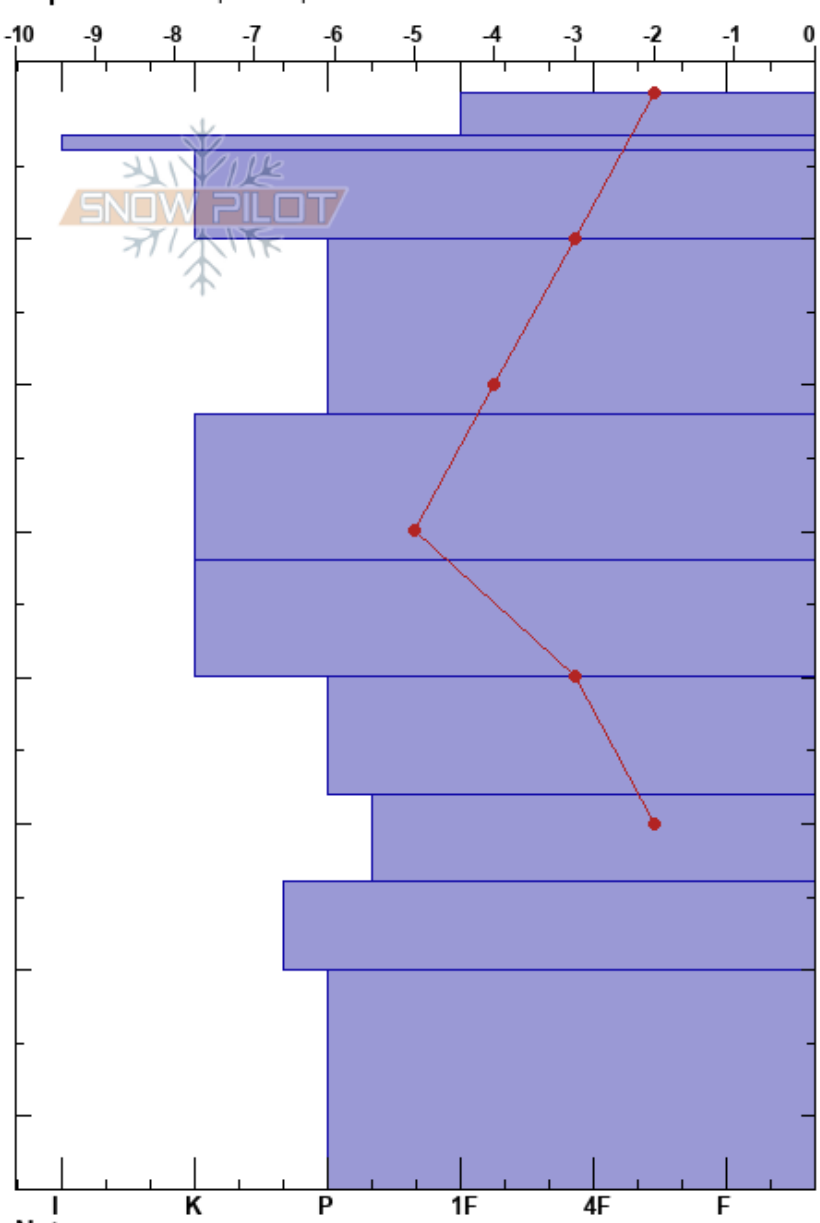

challhuaco 13 junio 23
 Bariloche Alrededores
 Argentina
 Elevación: 1830 m
 Exposición: NE
 Específicas: Esquiamos pendiente

CENTRO DE INFORMACION DE AVANZADA BARILOCHE CINS:75
 14/06/2023 - 14:30
 Coordinada:
 Ángulo de inclinación: 28°
 Carga del Viento: previamente

Estabilidad: B
 Temp. del aire: 4°C
 Cielo: FEW
 Precipitación: NO
 Viento: NW Calm
 PS: 3
 0-3cm: Problematic layer

Notas del capas:

Cristal	ρ		Pruebas de estabilidad y notas de capa
	Tipo	Tam	
○	1	M	
■	1		
○	1.5	M	
○	1.5	M	
○	1.5	M	
○	1	M	
○	1	M	
○	1	W-V	
○ (•)	1	M	
○	1		

Notas: sobre costra de recongelamiento, diversidad de profundidad en los depósitos por viento, de 3 15 cm. La costra de recongelamiento tiene canales de erosión por agua.