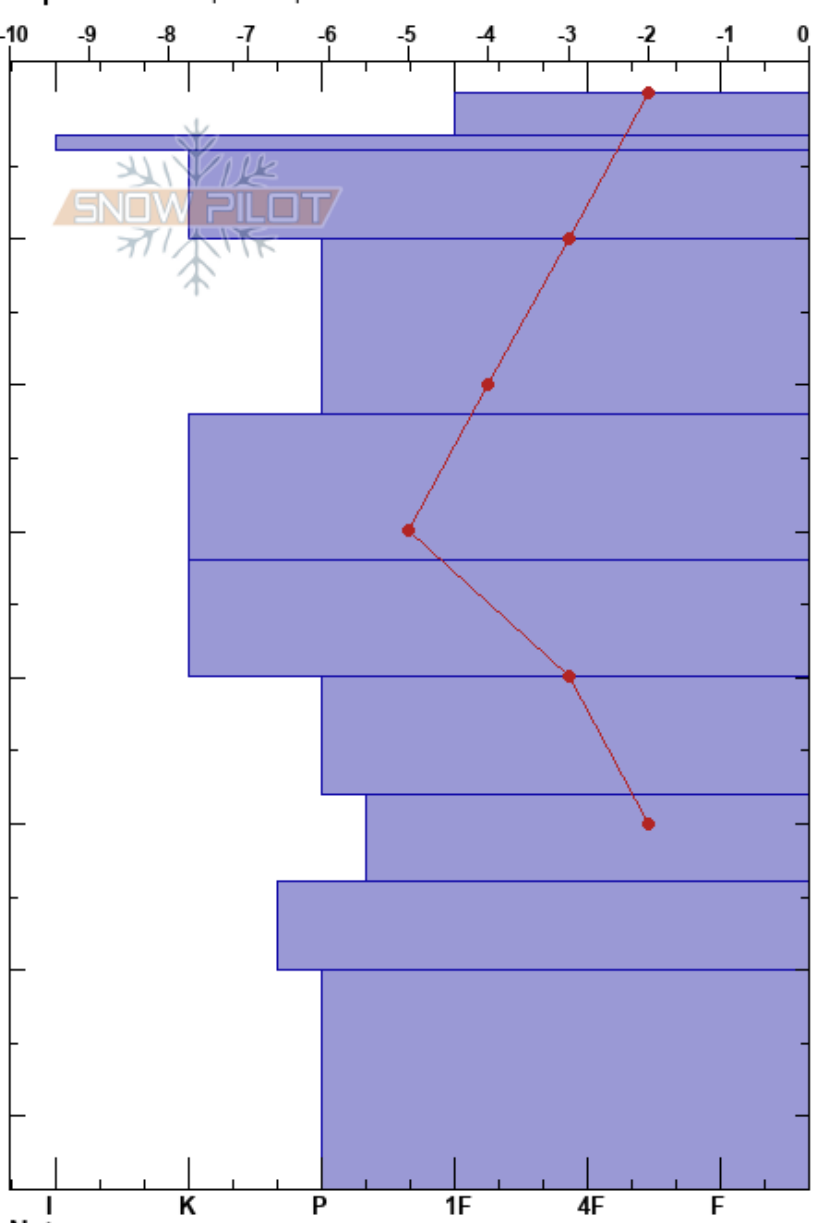

challhuaco 13 junio 23
 Bariloche Alrededores
 Argentina
Elevación: 1830 m
Exposición: NE
Específicas: Esquiamos pendiente

CENTRO DE INFORMACION DE AVANZADA BARILOCHE CIMS:75
 14/06/2023 - 14:30
Coordinada:
Ángulo de inclinación: 28°
Carga del Viento: previamente

Estabilidad: B
Temp. del aire: 4°C
Cielo: FEW
Precipitación: NO
Viento: NW Calm
PS: 3
Notas del capas: 0-3cm: Problematic layer

Cristal	ρ		Pruebas de estabilidad y notas de capa
	Tipo	Tam	
○	1	M	
■	1		
○	1.5	M	
○	1.5	M	
○	1.5	M	
○	1	M	
○	1	M	
○	1	W-V	
○ (•)	1	M	
○	1		

Notas: sobre costra de recongelamiento, diversidad de profundidad en los depósitos por viento, de 3 15 cm. La costra de recongelamiento tiene canales de erosión por agua.