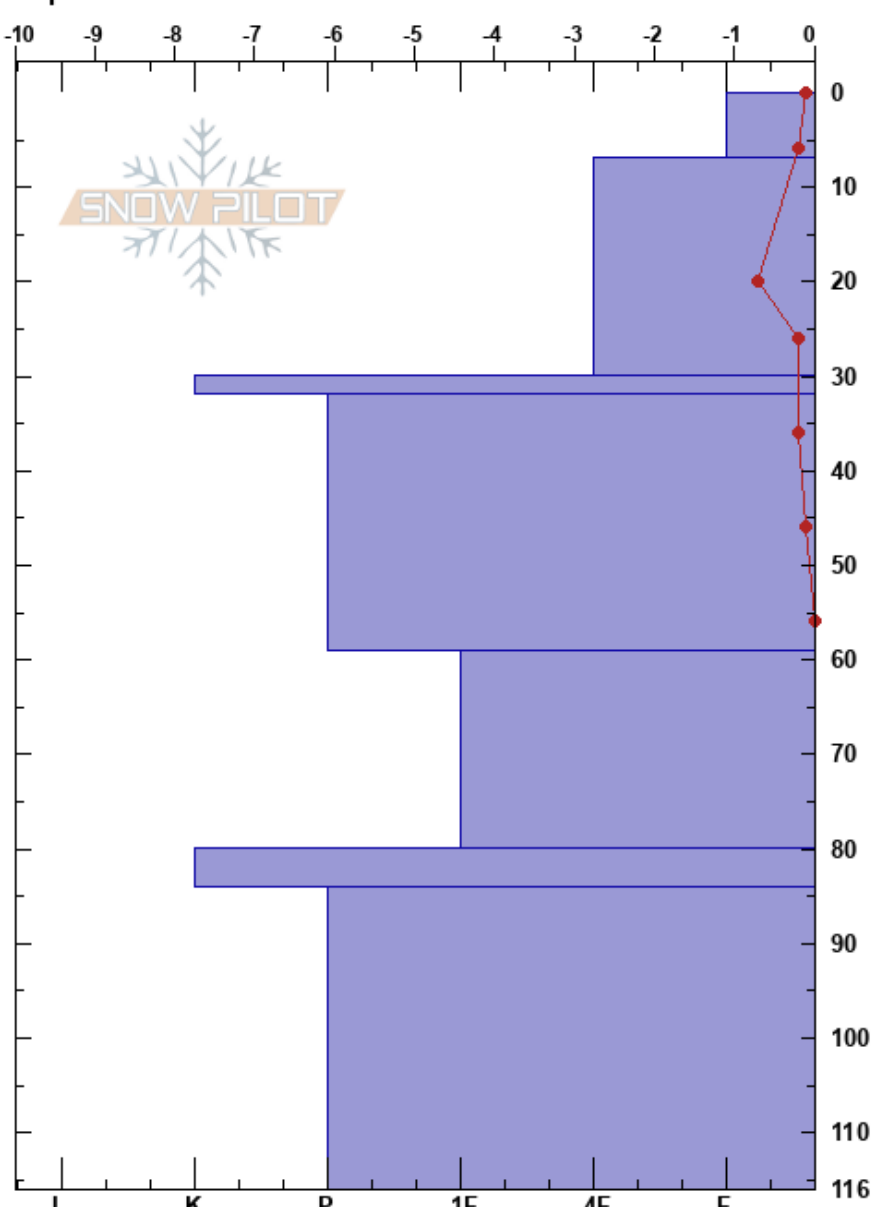

LA HOYITA
 Bariloche Alrededores
 Argentina
 Elevación: 2000 m
 Exposición: NE
 Específicas:

CENTRO DE INFORMACION DE AVIACION BARILOCHE CINS: 116
 14/06/2023 - 13:20
 Coordinada: -41.17704S, -71.47781W
 Ángulo de inclinación: 19°
 Carga del Viento: no

Estabilidad: B
 Temp. del aire: 6.6°C
 Cielo: BKN
 Precipitación: NO
 Viento: Calm
 PS: 10
 PF: 30 7-30cm: Problematic layer

Notas del capas:

Cristal	Tipo	Tam	Humedad	ρ kg/m³	Pruebas de estabilidad y notas de capa
	○	1			
	⊘	1	M-W		
	⊖	1	M		
	⊙				
	⊘	1.5	M-W		
	⊘	2	W		
	⊙				
	⊘	1.5	W		